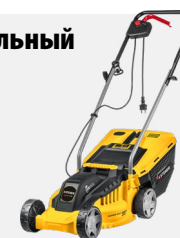

Модельный ряд

LM-33-1300