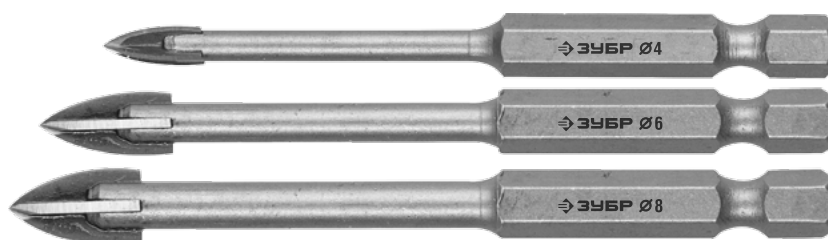

ЭКСПЕРТ**СВЕРЛА ПО КАФЕЛЮ И СТЕКЛУ, 3 шт. в наборе**

Сверла «**ЗУБР**» серии «ЭКСПЕРТ» обладают повышенной производительностью и имеют характеристики, значительно превышающие средние показатели. Контроль качества осуществляется на каждой стадии производственного процесса.

- Благодаря четырем режущим лезвиям сверление осуществляется в два раза эффективней
- Твердый сплав резцов ВК6Х отличается повышенной прочностью и износостойкостью
- Особая заточка режущих кромок улучшает прохождение материала
- Шестигранный хвостовик 1/4" предотвращает проворачивание сверла в сверлильном патроне
- Специальная проточка хвостовика позволяет использовать сверла с быстросъемными адаптерами

Предназначены для сверления отверстий в керамической и кафельной плитке, стекле, мраморе. Наилучший результат достигается при использовании с охлаждающей жидкостью.

Ø 4 / 6 / 8 мм

Артикул	Описание	Упаковка
29845-НЗ	Набор сверл по кафелю и стеклу 3 шт.: Ø 4, 6, 8 мм	Двойной бумажный блистер