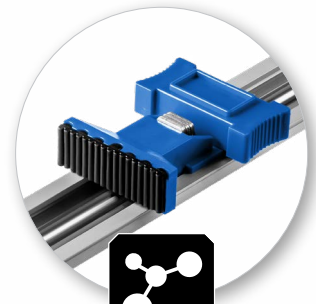

Направляющие шины универсальные зажимные

УЗН-1400 УЗН-900

Высокое качество для профессионалов.
Широкий спектр применения!

120 кгс

УСИЛИЕ СЖАТИЯ

ПРОФЕССИОНАЛЬНОЕ ВЫПОЛНЕНИЕ РАБОТ!

Направляющие шины УЗН-1400 / УЗН-900

универсальные зажимные

Быстрозажимная конструкция

Отверстие Ø 15 мм для подвеса и хранения

Прочный стальной прут в основании шины

Профиль из авиационного алюминия с дополнительными ребрами жесткости

Не оставляет следов на поверхности

Губки из полиамида, армированного фиброглассом

Мягкие накладки бережно и прочно фиксируют заготовки

Фиброглассовая рукоятка, усиленная внутренними ребрами жесткости

Тип упаковки: карточка

	Захват, мм	Вес, г	Габариты, мм	Артикул
	900	950	1120 × 60 × 40	32232-1
	1400	1400	1740 × 60 × 40	32232-2