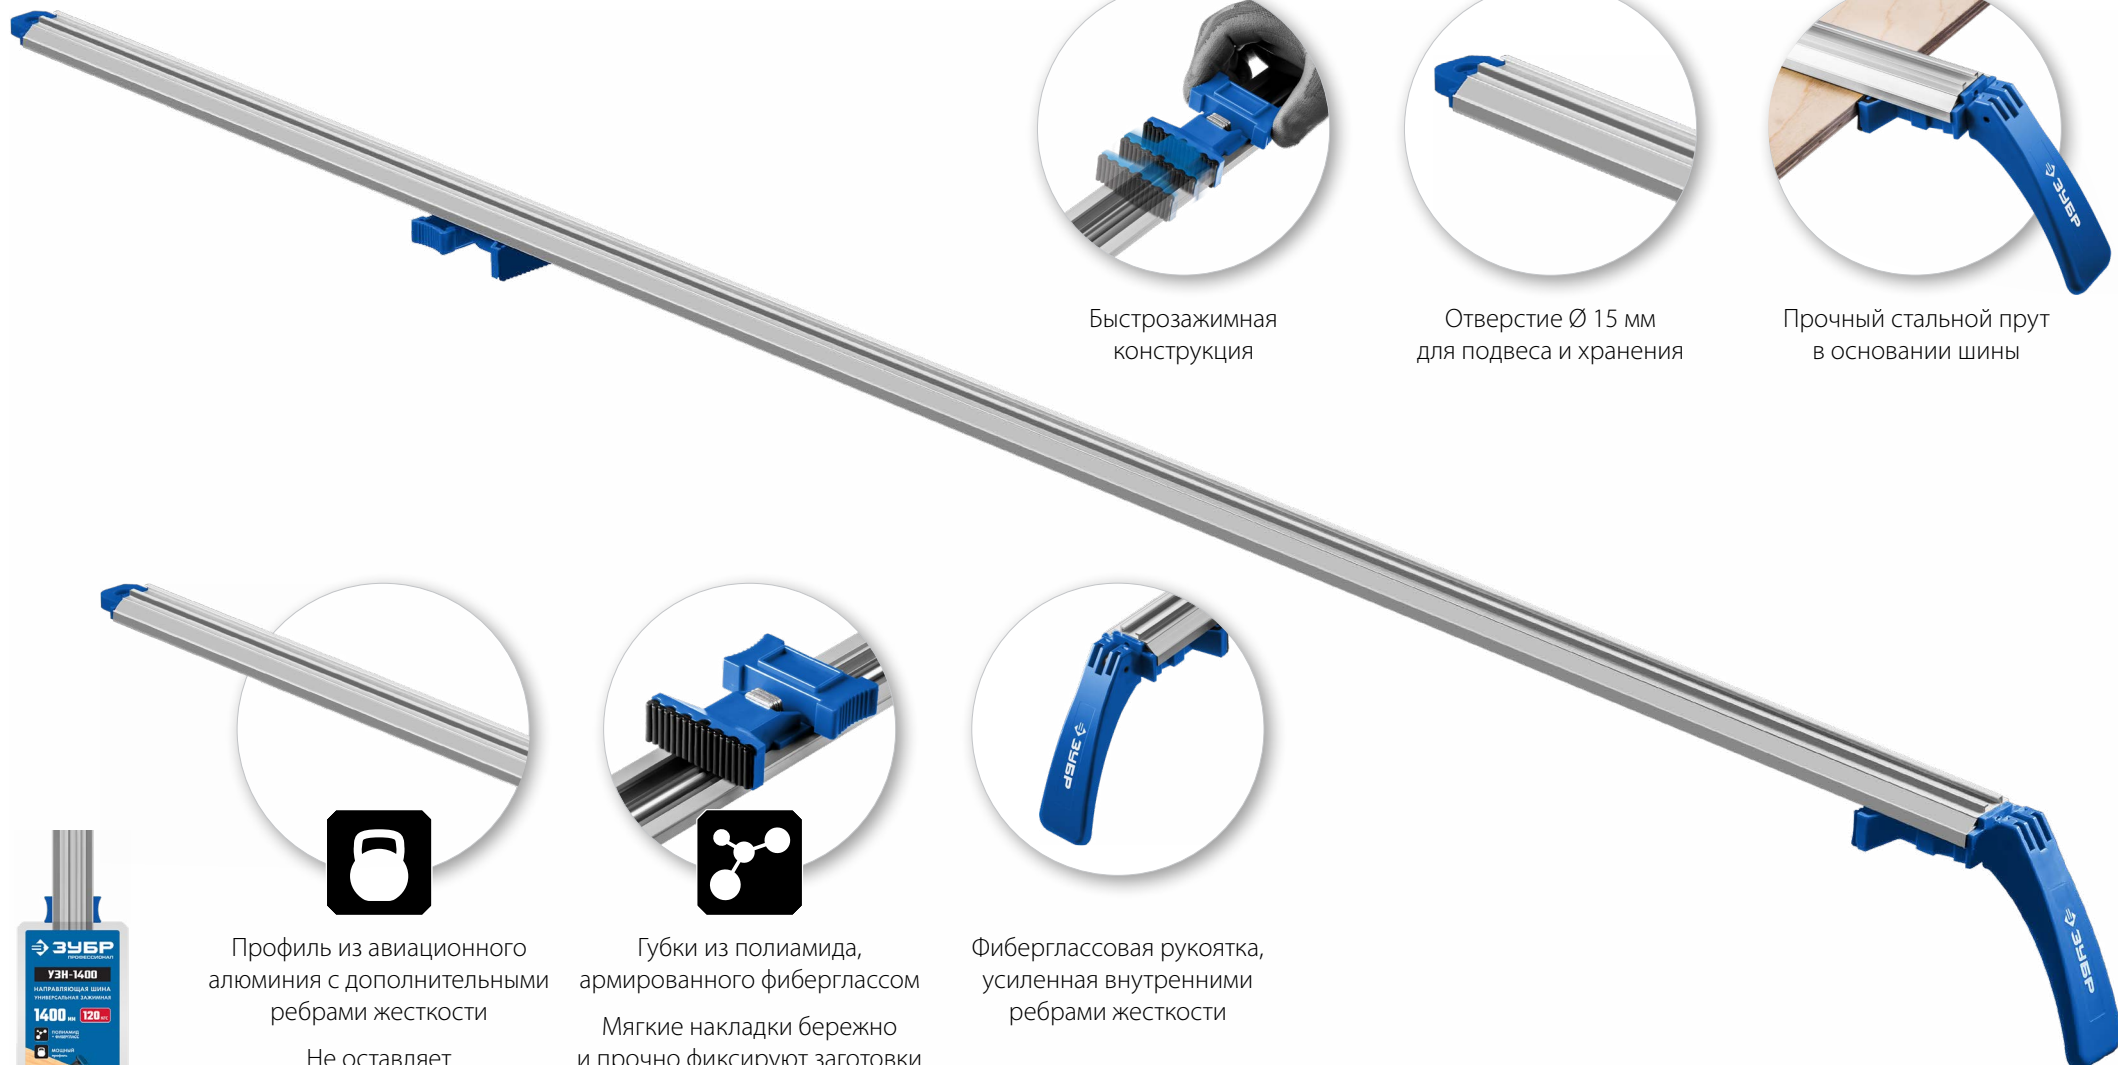

Направляющие шины универсальные зажимные

УЗН-1400 УЗН-900

Высокое качество для профессионалов.
Широкий спектр применения!

120 кгс

УСИЛИЕ СЖАТИЯ

ПРОФЕССИОНАЛЬНОЕ ВЫПОЛНЕНИЕ РАБОТ!

Направляющие шины УЗН-1400 / УЗН-900

универсальные зажимные

Быстрозажимная конструкция

Отверстие Ø 15 мм для подвеса и хранения

Прочный стальной прут в основании шины

Профиль из авиационного алюминия с дополнительными ребрами жесткости

Не оставляет следов на поверхности

Губки из полиамида, армированного фиброглассом

Мягкие накладки бережно и прочно фиксируют заготовки

Фиброглассовая рукоятка, усиленная внутренними ребрами жесткости

Тип упаковки: карточка

	Захват, мм	Вес, г	Габариты, мм	Артикул
	900	950	1120 × 60 × 40	32232-1
	1400	1400	1740 × 60 × 40	32232-2