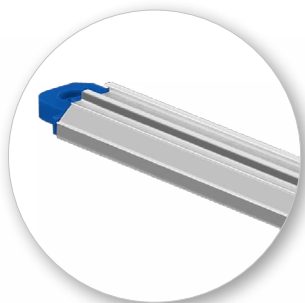

Направляющие шины универсальные зажимные

УЗН-1400 УЗН-900

Высокое качество для профессионалов.
Широкий спектр применения!

120 кгс

УСИЛИЕ СЖАТИЯ

ПРОФЕССИОНАЛЬНОЕ ВЫПОЛНЕНИЕ РАБОТ!

Направляющие шины УЗН-1400 / УЗН-900

универсальные зажимные

Быстрозажимная конструкция

Отверстие Ø 15 мм для подвеса и хранения

Прочный стальной прут в основании шины

Профиль из авиационного алюминия с дополнительными ребрами жесткости

Не оставляет следов на поверхности

Губки из полиамида, армированного фиброглассом

Мягкие накладки бережно и прочно фиксируют заготовки

Фиброглассовая рукоятка, усиленная внутренними ребрами жесткости

Тип упаковки: карточка

	Захват, мм	Вес, г	Габариты, мм	Артикул
	900	950	1120 × 60 × 40	32232-1
	1400	1400	1740 × 60 × 40	32232-2