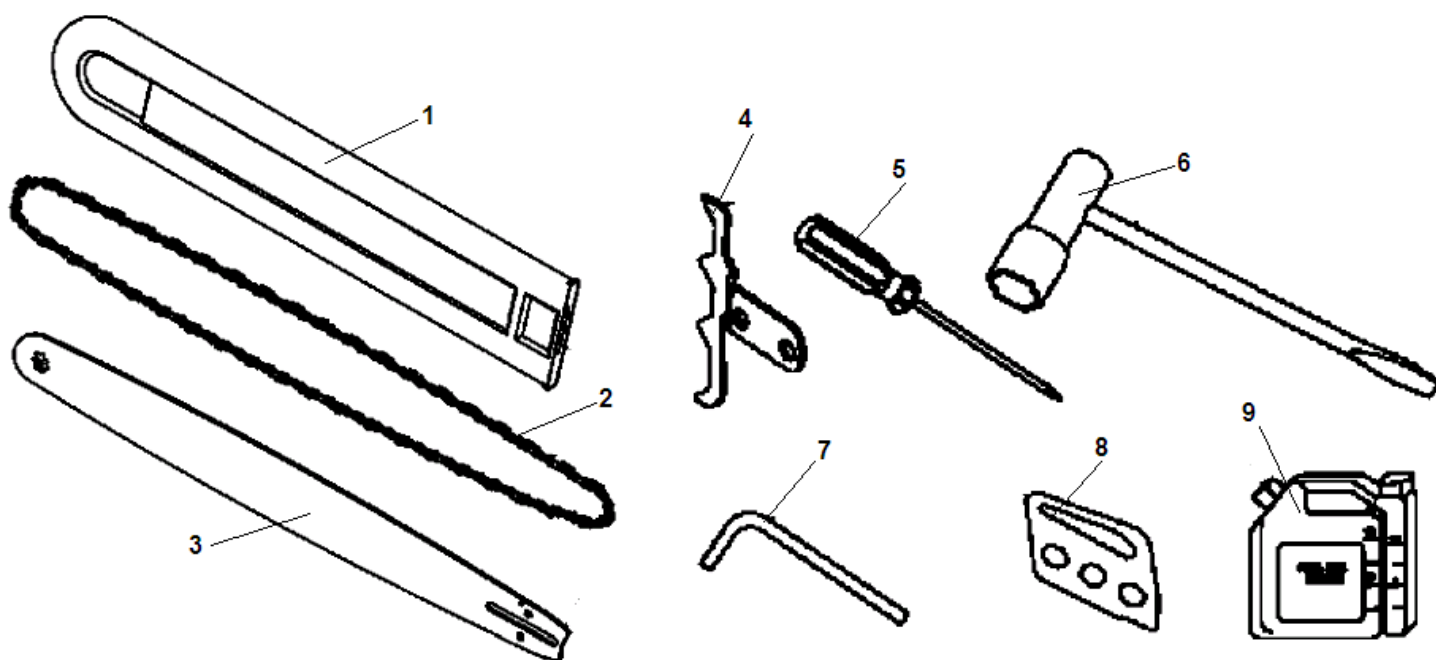

№	Артикул	Наименование	К-во	№	Артикул	Наименование	К-во
1	3002000201	Крышка шины в сборе	1	13	4015003101	Болт натяжения цепи	1
2	3001012301	Ручка тормоза	1	14	4015004101	Палец натяжения цепи	1
3	5010010530	Болт	1	15	4015011101	Опора болта натяжения цепи	1
4	5040010324	Штифт ручки	1	16	4015002103	Шестерня натяжителя цепи ведомая	1
5	4011014102	Втулка	2	17	4015001103	Шестерня натяжителя ведущая	1
6	4011013102	Пружина ручки	1	18	4011015101	Пластина защитная на крышку шины	1
7	5020030500	Гайка М5	1	19	5010033910	Винт	4
8	4011014101	Втулка ленты тормоза	1	20	5010010306	Винт	1
9	4011001103	Пружина ленты тормоза	1	21	3001015101	Крышка тормозного механизма	1
10	4011004202	Рычаг ленты тормоза	1	22	3001011306	Крышка шины	1
11	4011003205	Лента тормоза	1	23	5020030500	Гайка крышки шины М8	2
12	3001042101	Втулка	1	24			