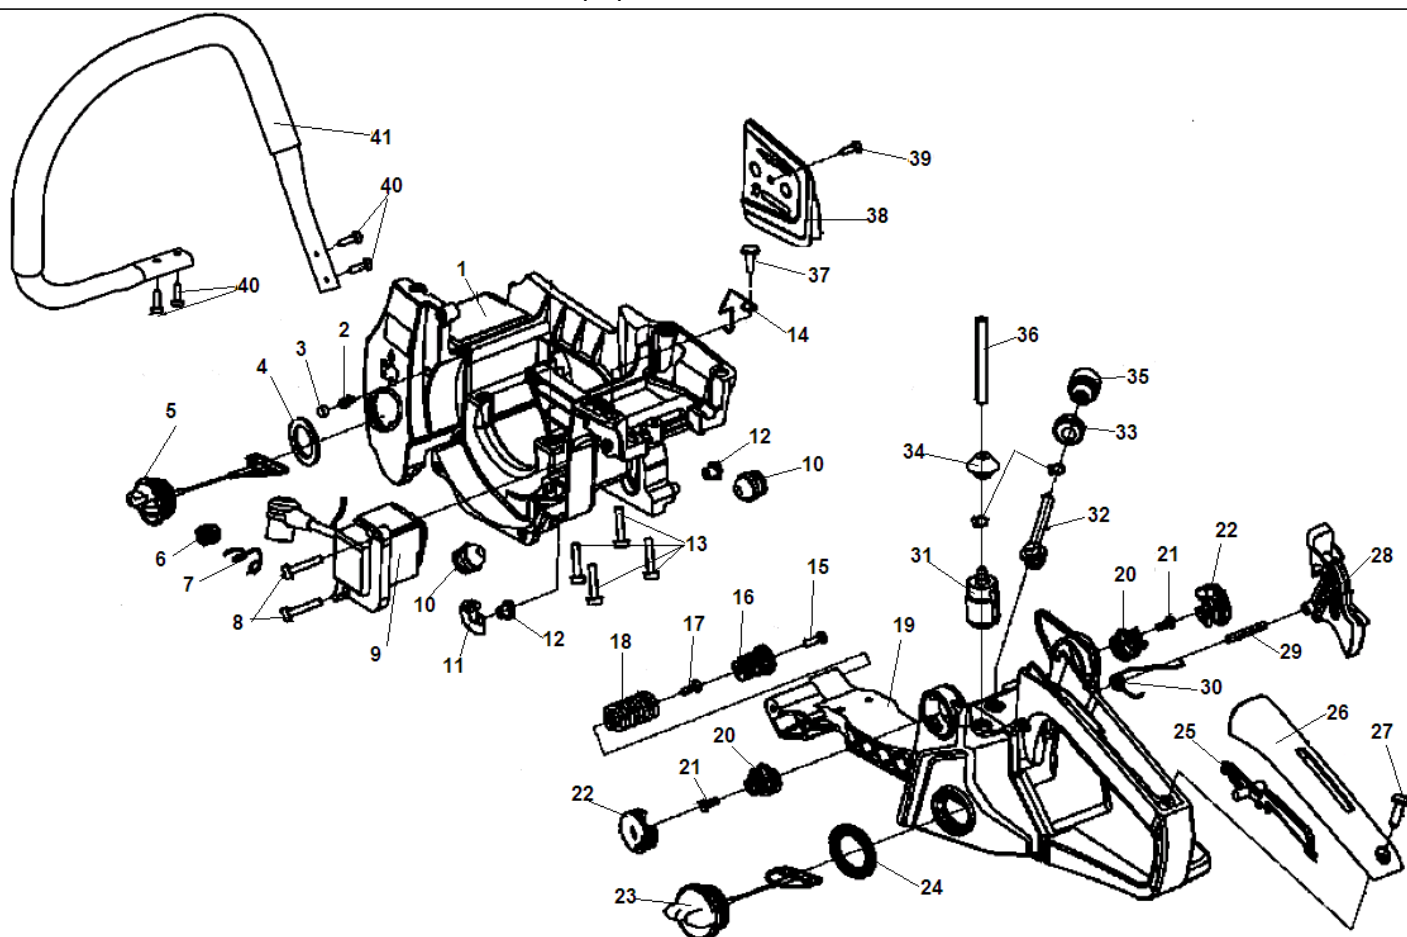

№	Артикул	Наименование	К-во	№	Артикул	Наименование	К-во
1	3001001301	Картер	1	22	3001040101	Крышка амортизатора	2
2	4014010104	Клапан сапуна масляного бака	1	23	3001029302	Пробка бензобака	1
3	4014012101	Заглушка клапана	1	24	4007010102	Прокладка пробки бензобака	1
4	4014009101	Прокладка пробки маслобака	1	25	3001021101	Предохранитель курка газа	1
5	3001029301	Пробка маслобака	1	26	3001008101	Накладка задней рукоятки	1
6	4009010102	Втулка	1	27	5010033914	Винт	1
7	4009011101	Кронштейн втулки	1	28	3001020101	Курок газа	1
8	5010070525	Болт крепления магнето	2	29	5040010430	Штифт курка газа	1
9	4009002103	Магнето	1	30	4008002102	Пружина курка газа	1
10	3001039101	Амортизатор топливного бака	2	31	4007001201	Фильтр топливный	1
11	4009006102	Пластина	1	32	4007004112	Шланг сапуна	1
12	5020090509	Гайка	2	33	4007011101	Крышка сапуна	1
13	5010070532	Болт крепления двигателя	4	34	4007007106	Уплотнение топливного шланга	1
14	4009009101	Провод контактный	1	35	4007003101	Сапун топливного бака	1
15	5010040616	Болт крепления втулки	1	36	4007004107	Шланг топливный	1
16	4013003106	Втулка амортизатора	1	37	5010024206	Винт	1
17	5010054816	Винт	5	38	4014008102	Пластина защитная на картер	1
18	4013001105	Амортизатор передний нижний	1	39	5010033910	Винт	4
19	3001004305	Бак топливный	1	40	5010054816	Винт	5
20	4013001104	Амортизатор верхний задний	2	41	4008001207	Рукоятка трубчатая	1
21	5010060513	Болт	2	42