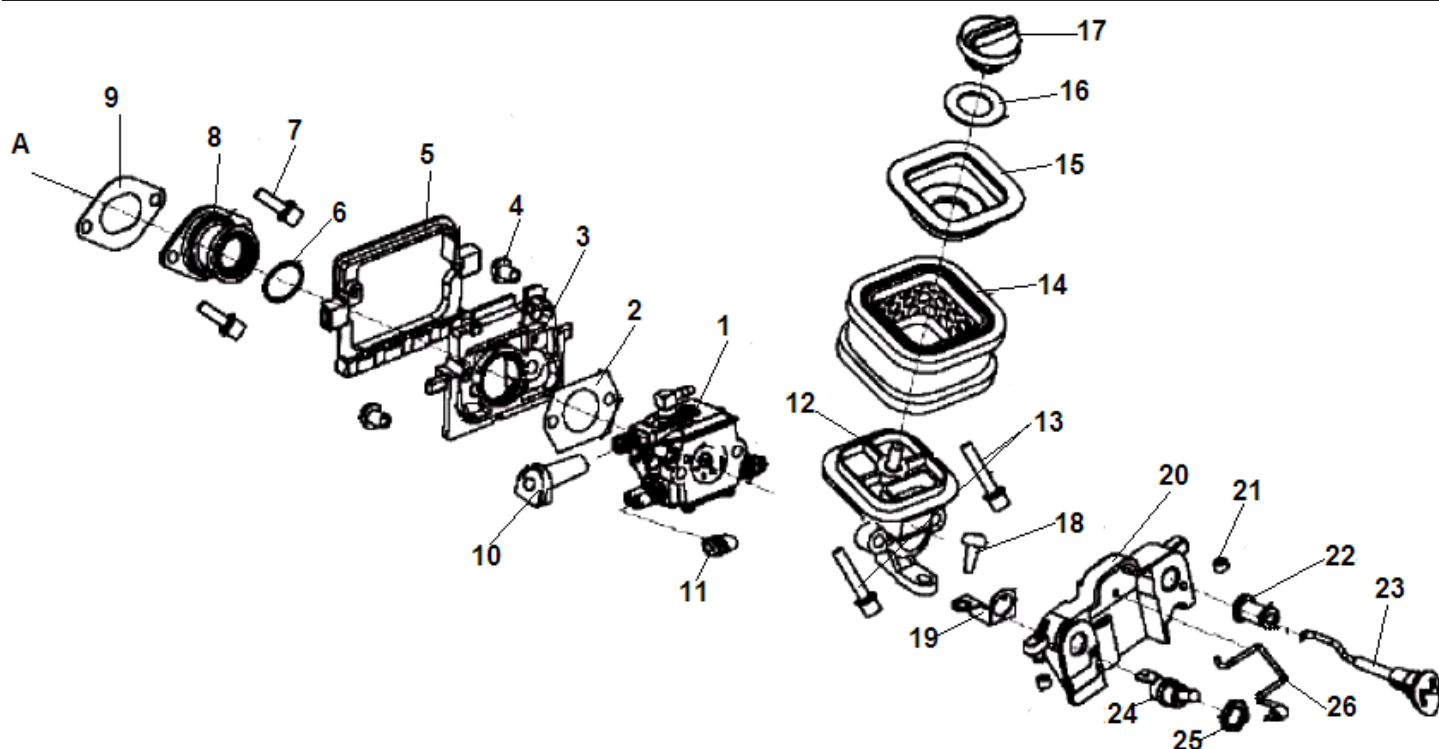

№	Артикул	Наименование	К-во	№	Артикул	Наименование	К-во
1	4002001103	Цилиндр	1	8	CJ7Y/L7T/L8RT	Свеча зажигания	1
2	4019003103	Прокладка глушителя	1	9	3001009105	Крышка цилиндра	1
3	4006001204	Глушитель	1	10	3001010112	Крышка воздушного фильтра	1
4	5010040570	Болт крепления глушителя	2	11	4018002107	Заглушка зима-лето	1
5	5010010520	Болт крепления крышки	3	12	3001033301	Гайка крышки воздушного фильтра	1
6	4007006102	Штуцер импульсного канала	1	13	4009010101	Держатель проводов	1
7	4019006101	Шланг импульсный	1	14			

№	Артикул	Наименование	К-во	№	Артикул	Наименование	К-во
1	3002100103	Поршень комплект	1	16	4014006303	Червяк маслонасоса	1
2	4004002105	Кольцо поршневое 41x1,5 мм	1	17	4010004303	Барабан сцепления 3/8P 6Z	1
3	4004004103	Кольцо стопорное пальца	2	18	4010005103	Шайба барабана сцепления	1
4	4004001203	Поршень	1	19	4010001202	Сцепление комплект	1
5	4004003103	Палец поршня	1	20	4010003102	Пружина сцепления	1
6	5080080912	Подшипник пальца	1	21	4014004103	Шланг масляный всасывающий	1
7	4003001203	Коленвал	1	22	4014011101	Грузик масляного фильтра	1
8	5060010310	Шпонка маховика	1	23	4014002202	Фильтр масляный	1
9	5080011232	Подшипник коленвала	2	24	400200301	Поддон цилиндра	1
10	5090021232	Сальник коленвала	2	25	5010070525	Болт крепления поддона	4
11	4014017101	Прокладка маслонасоса	1	26	4009001103	Маховик	1
12	4014005103	Шланг масляный напорный	1	27	5050020800	Шайба 8	1
13	4014001203	Маслонасос	1	28	5020010800	Гайка крепления маховика	1
14	5080081012	Подшипник барабана сцепления	1	29	3001014105	Кожух крыльчатки маховика	1
15	5010010415	Винт крепления насоса	2	30			