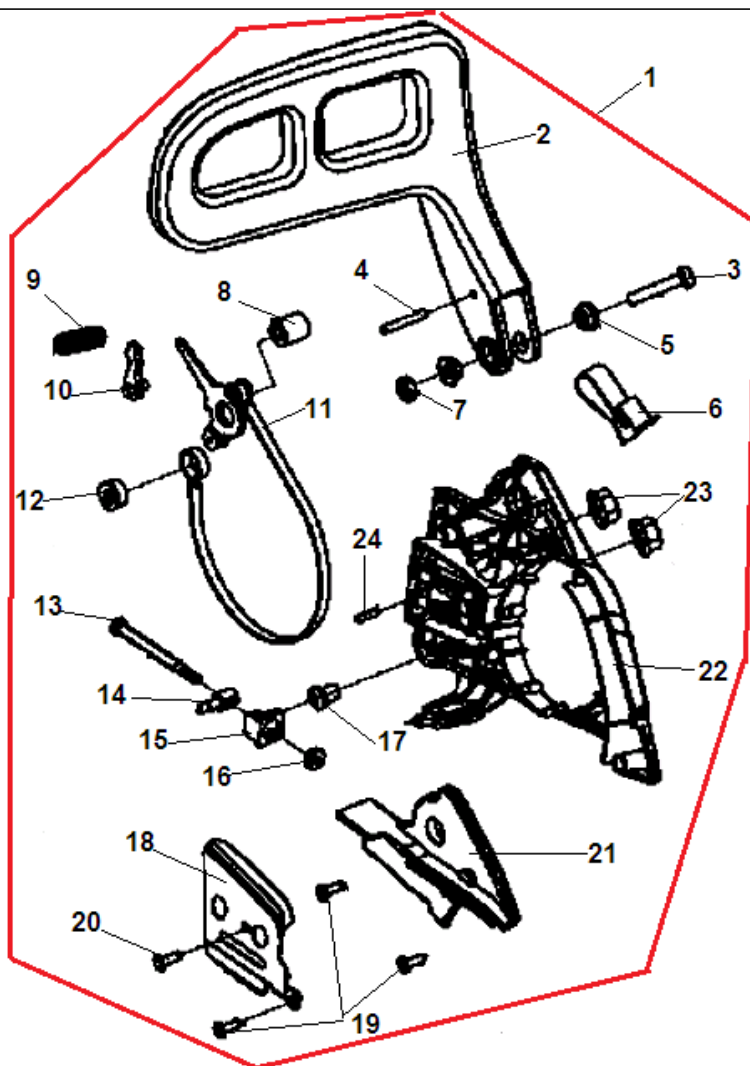

№	Артикул	Наименование	К-во	№	Артикул	Наименование	К-во
1	3002000312	Стартер в сборе	1	7	4012002102	Пружина храповика стартера до 2021 г.	1
2	3001013319	Крышка стартера	1		4012002107	Пружина храповика стартера после 2021г	1
3	4504001101	Направляющая шнура стартера	1	8	4012010102	Храповик стартера до 2021 г.	1
4	3001024101	Ручка стартера	1		4012010107	Храповик стартера после 2021 г.	1
5	4012001201	Пружина стартера возвратная	1	9	5050010516	Шайба 5	1
6	4012015105	Барaban стартера до 2021 г.	1	10	5010130514	Винт	1
	4012015116	Барaban стартера после 2021 г.	1	11	5010010415	Винт крепления крышки стартера	4

№	Артикул	Наименование	К-во	№	Артикул	Наименование	К-во
1	3002000201	Крышка шины в сборе	1	13	4015003101	Болт натяжения цепи	1
2	3001012301	Ручка тормоза	1	14	4015004101	Палец натяжения цепи	1
3	5010010530	Болт	1	15	4015011101	Опора болта натяжения цепи	1
4	5040010324	Штифт ручки	1	16	4015002103	Шестерня натяжителя цепи ведомая	1
5	4011014102	Втулка	2	17	4015001103	Шестерня натяжителя ведущая	1
6	4011013102	Пружина ручки	1	18	4011015101	Пластина защитная на крышку шины	1
7	5020030500	Гайка М5	1	19	5010033910	Винт	4
8	4011014101	Втулка ленты тормоза	1	20	5010010306	Винт	1
9	4011001103	Пружина ленты тормоза	1	21	3001015101	Крышка тормозного механизма	1
10	4011004202	Рычаг ленты тормоза	1	22	3001011306	Крышка шины	1
11	4011003205	Лента тормоза	1	23	5020030500	Гайка крышки шины М8	2
12	3001042101	Втулка	1	24			