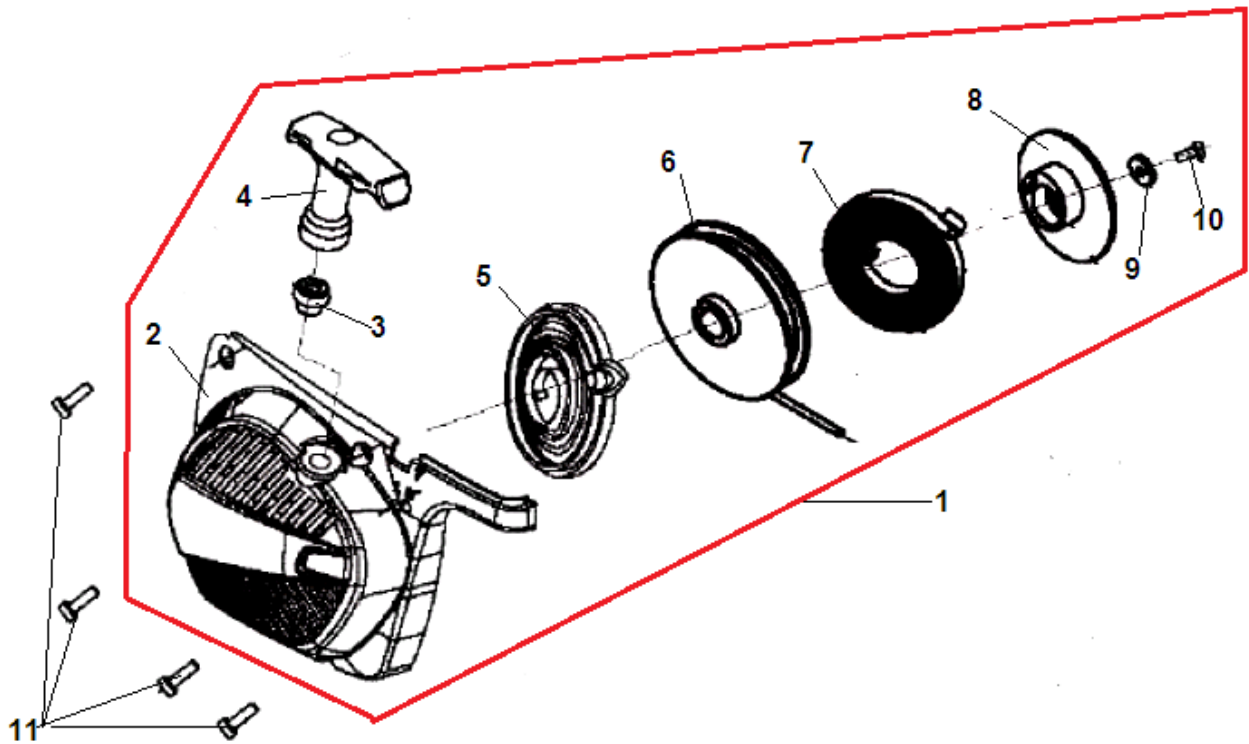

№	Артикул	Наименование	К-во	№	Артикул	Наименование	К-во
1	3002000312	Стартер в сборе	1	7	4012002102	Пружина храповика стартера до 2021 г.	1
2	3001013319	Крышка стартера	1		4012002107	Пружина храповика стартера после 2021г	1
3	4504001101	Направляющая шнура стартера	1	8	4012010102	Храповик стартера до 2021 г.	1
4	3001024101	Ручка стартера	1		4012010107	Храповик стартера после 2021 г.	1
5	4012001201	Пружина стартера возвратная	1	9	5050010516	Шайба 5	1
6	4012015105	Барaban стартера до 2021 г.	1	10	5010130514	Винт	1
	4012015116	Барaban стартера после 2021 г.	1	11	5010010415	Винт крепления крышки стартера	4

Установленный на пиле стартер нового образца (после 2021 г.) можно опознать, присмотревшись через вентиляционную решетку - старый барабан гладкий, новый с перфорацией, слева приведено фото нового стартера.

Ниже слева фото с внутренней стороны механизма стартера до 2021 г., справа после 2021 г.