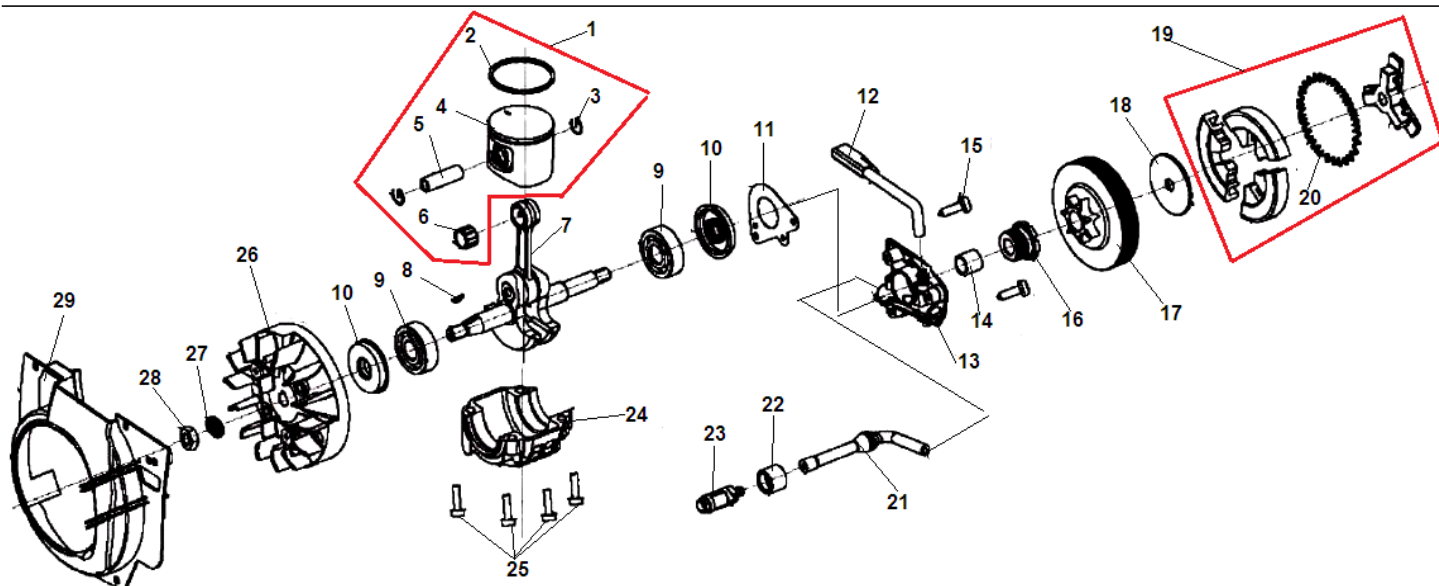

№	Артикул	Наименование	К-во	№	Артикул	Наименование	К-во
1	4002001103	Цилиндр	1	8	CJ7Y/L7T/L8RT	Свеча зажигания	1
2	4019003103	Прокладка глушителя	1	9	3001009105	Крышка цилиндра	1
3	4006001204	Глушитель	1	10	3001010112	Крышка воздушного фильтра	1
4	5010040570	Болт крепления глушителя	2	11	4018002107	Заглушка зима-лето	1
5	5010010520	Болт крепления крышки	3	12	3001033301	Гайка крышки воздушного фильтра	1
6	4007006102	Штуцер импульсного канала	1	13	4009010101	Держатель проводов	1
7	4019006101	Шланг импульсный	1	14			

№	Артикул	Наименование	К-во	№	Артикул	Наименование	К-во
1	3002000201	Крышка шины в сборе	1	13	4015003101	Болт натяжения цепи	1
2	3001012301	Ручка тормоза	1	14	4015004101	Палец натяжения цепи	1
3	5010010530	Болт	1	15	4015011101	Опора болта натяжения цепи	1
4	5040010324	Штифт ручки	1	16	4015002103	Шестерня натяжителя цепи ведомая	1
5	4011014102	Втулка	2	17	4015001103	Шестерня натяжителя ведущая	1
6	4011013102	Пружина ручки	1	18	4011015101	Пластина защитная на крышку шины	1
7	5020030500	Гайка М5	1	19	5010033910	Винт	4
8	4011014101	Втулка ленты тормоза	1	20	5010010306	Винт	1
9	4011001103	Пружина ленты тормоза	1	21	3001015101	Крышка тормозного механизма	1
10	4011004202	Рычаг ленты тормоза	1	22	3001011306	Крышка шины	1
11	4011003205	Лента тормоза	1	23	5020030500	Гайка крышки шины М8	2
12	3001042101	Втулка	1	24			