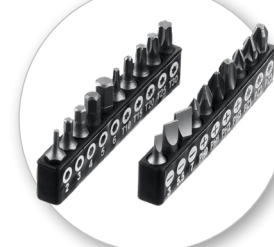

STAYER

MASTER 40

Инструмент настоящего мастера

Отвертка-битодержатель

Отвертки 2 шт.:  PH 2  SL 6

Отвертки для точных работ 2 шт.:  PH 00  SL 1.5

Биты 25 мм 20 шт.:  PH0, 1, 2, 3;  SL3, 5, 5, 7;
 PZ1, 2, 3;  HEX2, 3, 4, 5, 6;
 TX10, 15, 20, 25, 30

Имбусовые ключи 8 шт.: 1,5, 2, 2,5, 3, 4, 5, 6, 8

Адаптер для бит 1/4" x 60 мм

Нож с сегментированным лезвием 18 мм

Клещи переставные 250 мм

Молоток столярный 300 г

Рулетка 3 / 16 м

Плоскогубцы 180 мм

Бокорезы 160 мм

CRV STEEL

PRECISION TIP

MAGNETIC

ERGO HANDLE

Артикул 22052-H40

Габариты кейса
(Д x Ш x В), мм 353 x 190 x 35

Масса набора, кг 2,2

Тип упаковки:
Коробка цветная

Универсальный набор всех
самых нужных инструментов

Компактное хранение
в чехле с молнией

Высокопрочная CrV сталь
Высокоточный наконечник бит

Удобные рукоятки