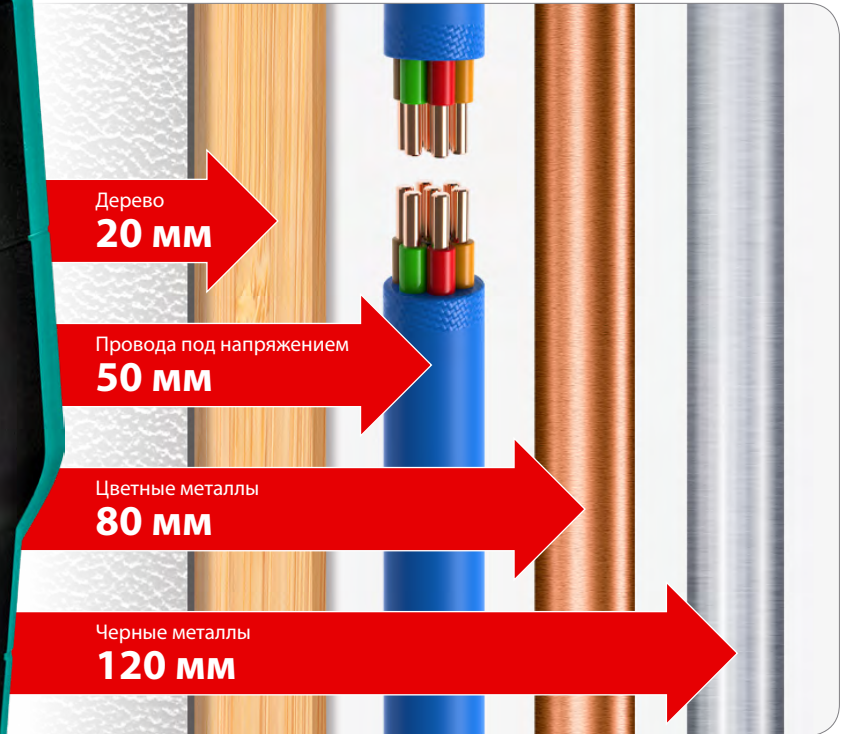

KRAFTOOL

Детектор универсальный GMS 120

4 in 1

- Скрытая проводка под напряжением
- Черные металлы
- Цветные металлы
- Деревянные конструкции

**OUTDOOR
TECHNOLOGY**

**AUTO
CALIBRATION**

**IP54
PROTECT**

Детектор универсальный GMS 120

KRAFTOOL

Звуковая, цветовая и графическая индикация

Защитный чехол Ремешок для переноски

Режимы обнаружения:
Древесина
Металл
Провода под напряжением

Автокалибровка

Глубина обнаружения материалов

Расшифровка обозначений дисплея

Глубина обнаружения, мм:	Черные металлы	120
	Цветные металлы	80
	Провода под напряжением	50
	Дерево	20
Размеры, мм	200 x 83 x 28	
Питание*	9 В (6LR61)	
Артикул	45298	

Упаковка: картонная коробка

* Элементы питания в комплект не входят