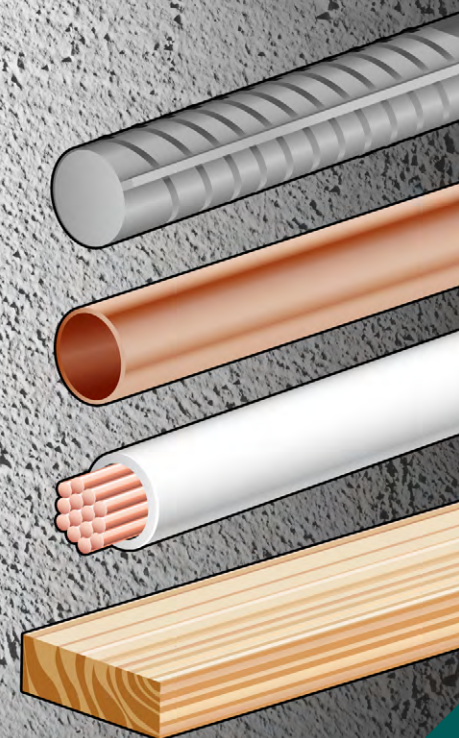

KRAFTOOL

Детектор универсальный GMS 120

4 in 1

- Скрытая проводка под напряжением
- Черные металлы
- Цветные металлы
- Деревянные конструкции

**OUTDOOR
TECHNOLOGY**

**AUTO
CALIBRATION**

**IP54
PROTECT**

Детектор универсальный GMS 120

KRAFTOOL

Звуковая, цветовая и графическая индикация

Защитный чехол Ремешок для переноски

Режимы обнаружения:
Древесина
Металл
Провода под напряжением

Автокалибровка

Глубина обнаружения материалов

Расшифровка обозначений дисплея

Глубина обнаружения, мм:	Черные металлы	120
	Цветные металлы	80
	Провода под напряжением	50
	Дерево	20
Размеры, мм	200 x 83 x 28	
Питание*	9 В (6LR61)	
Артикул	45298	

Упаковка: картонная коробка

* Элементы питания в комплект не входят