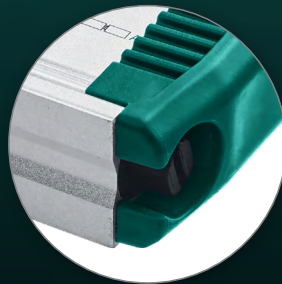

## Особенности конструкции:

Магнитное основание

ЖК-дисплей с функцией автоповорота

Желоб на гранях для измерения на трубах

Отсек для батареек 3 AAA (в комплект не входят)