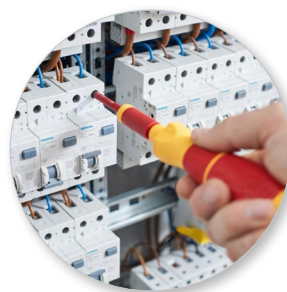

Аккумуляторная отвертка PSD-4 избавляет мастера от утомительного ручного труда, идеально подходя для электромонтажных работ и надежной фиксации резьбовых соединений с рекомендованными значениями крутящего момента.

Благодаря точной регулировке с помощью электронной муфты, каждая из настроек крутящего момента может использоваться для следующих операций:

Позиция переключателя	1	2	3	4	5	6
Крутящий момент, Н·м	0.3–0.4	1	2	3.5	4.2	5
Область применения	Затяжка клемм в розетках, выключателях, светильниках	Затяжка винтов при фиксации розеток, выключателей, светильников	Затяжка клемм в бытовых автоматических выключателях (токи 0.5–25 А)	Затяжка клемм в автоматических выключателях (токи 32–63 А)	Затяжка винтов клеммных соединений медных проводников	Фиксация оборудования в электрическом щитке