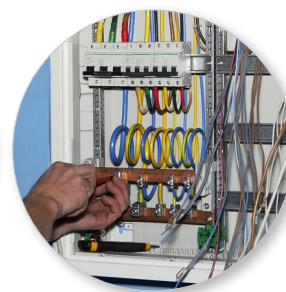

Благодаря точной регулировке с помощью электронной муфты, каждая из настроек крутящего момента может использоваться для следующих операций:

Позиция переключателя	1	2	3	4	5	6
Крутящий момент, Н·м	0.3–0.4	1	2	3.5	4.2	5
Область применения	Затяжка клемм в розетках, выключателях, светильниках	Затяжка винтов при фиксации розеток, выключателей, светильников	Затяжка клемм в бытовых автоматических выключателях (токи 0.5–25 А)	Затяжка клемм в автоматических выключателях (токи 32–63 А)	Затяжка винтов клеммных соединений медных проводников	Фиксация оборудования в электрическом щитке