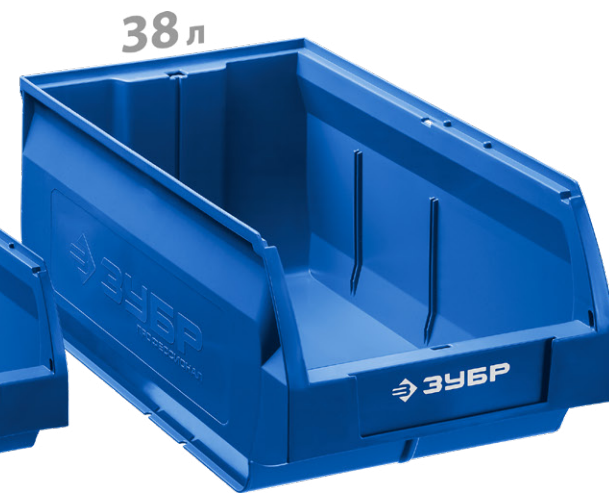

Складские лотки

лучшее решение для компактного и надежного хранения

Передняя часть лотка с удобным доступом внутрь и местом маркировки

Зацеп на задней стенке для подвеса на DIN-рейку

Возможность штабелирования

Габариты, см	17 x 10.5 x 7.5	25 x 15 x 13	35 x 23 x 15	40 x 23 x 20	50 x 31 x 20	50 x 31 x 25
Вес, г	80	170	530	700	1 020	1 280
Артикул	38061-1	38061-5	38061-12	38061-18	38061-31	38061-38