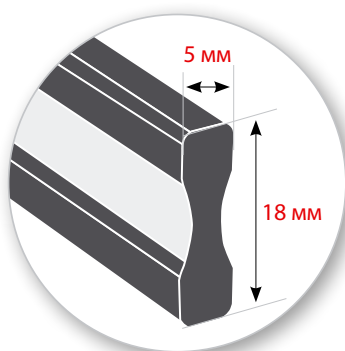

STAYER

HERCULES

Пистолетные струбцины

Быстрозажимная пистолетная струбцина
для мгновенной и надежной фиксации.
Удобный и незаменимый помощник
профессионала.

Переставная конструкция:
ЗАЖИМ и РАСПОР

120 КГС

УСИЛИЕ СЖАТИЯ

БЫСТРО и МОЩНО!

Индукционная закалка
направляющей рейки

Рейка
с двутавровым профилем

Корпус из полиамида,
армированного фиброгласом

Работа одной рукой:
зажим или сброс сжатия производится
быстро и без особых усилий

Удобная кнопка
для перестановки

Губки из TPR
не оставляют следов

Тип упаковки:
запаенный пакет + наклейка

Большой надежный
стальной рычаг
для быстрого снятия струбцины

Удобные
эргономичные ручки
армированы фибергласом,
защищены от излома

Модель	Ширина зажима, мм	Ширина распора, мм	Глубина зажима, мм	Сила сжатия, кгс	Вес инструмента, г	Габариты, мм	Артикул
HERCULES 150/330	150	330			365	310 x 185 x 30	32242-15
HERCULES 300/480	300	480			445	460 x 185 x 31	32242-30
HERCULES 450/630	450	630	65	120	525	610 x 185 x 32	32242-45
HERCULES 600/780	600	780			605	760 x 185 x 33	32242-60