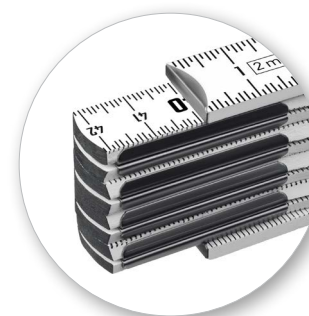

Складной деревянный метр

Высокопрочные шарниры
со стальными пружинами
и потайным заклепочным соединением
для легкого складывания
и раскладывания на необходимую длину.

**Возможность использования
в качестве складной мини-рейки**
при работе
с лазерными строительными приборами

Специальное покрытие
защищает от солнца, влаги
и механических воздействий

**Двусторонняя шкала
на белом фоне**
для быстрого и удобного
считывания показаний

**Специально обработанная
древесина высшего сорта**
не подвержена деформации

**Утолщенная высокопрочная
конструкция
измерительного полотна**

**Специальная конструкция
шарниров из пружинной стали**
для максимальной прочности
в разложенном состоянии

Диапазон измерений, м

2

Материал

ДЕРЕВО

Цена деления, мм

1

Вес, г

130

Габариты, см

25 x 3,5 x 2

Артикул

3424-2