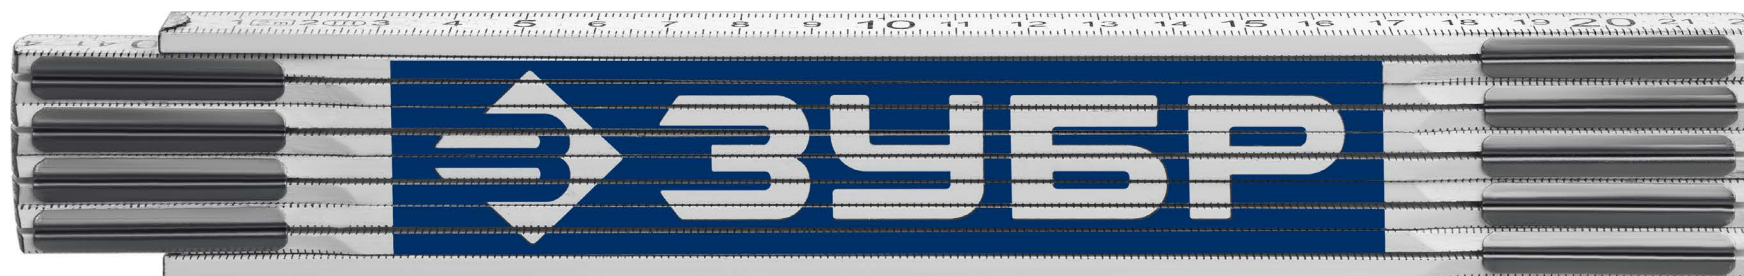

Складной деревянный метр

Высокопрочные шарниры
со стальными пружинами
и потайным заклепочным соединением
для легкого складывания
и раскладывания на необходимую длину.

**Возможность использования
в качестве складной мини-рейки**
при работе
с лазерными строительными приборами

Специальное покрытие
защищает от солнца, влаги
и механических воздействий

**Двусторонняя шкала
на белом фоне**
для быстрого и удобного
считывания показаний

**Специально обработанная
древесина высшего сорта**
не подвержена деформации

**Утолщенная высокопрочная
конструкция
измерительного полотна**

**Специальная конструкция
шарниров из пружинной стали**
для максимальной прочности
в разложенном состоянии

Диапазон измерений, м

2

Материал

ДЕРЕВО

Цена деления, мм

1

Вес, г

130

Габариты, см

25 x 3,5 x 2

Артикул

3424-2