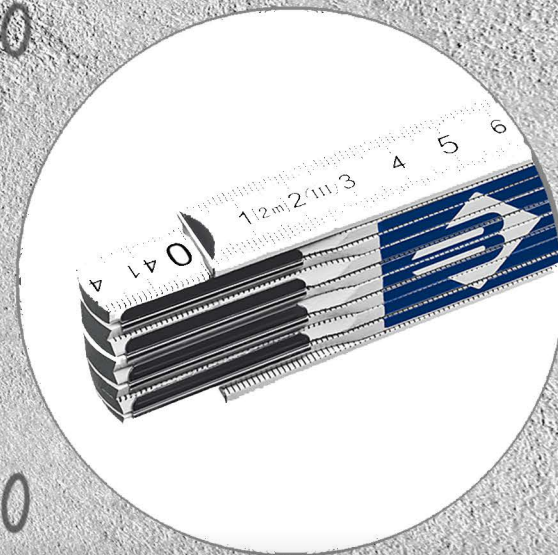

Складной деревянный метр

Высокопрочные шарниры
со стальными пружинами
и потайным заклепочным соединением
для легкого складывания
и раскладывания на необходимую длину.

**Возможность использования
в качестве складной мини-рейки**
при работе
с лазерными строительными приборами

Специальное покрытие
защищает от солнца, влаги
и механических воздействий

**Двусторонняя шкала
на белом фоне**
для быстрого и удобного
считывания показаний

**Специально обработанная
древесина высшего сорта**
не подвержена деформации

**Утолщенная высокопрочная
конструкция
измерительного полотна**

**Специальная конструкция
шарниров из пружинной стали**
для максимальной прочности
в разложенном состоянии

Диапазон измерений, м

2

Материал

ДЕРЕВО

Цена деления, мм

1

Вес, г

130

Габариты, см

25 x 3,5 x 2

Артикул

3424-2