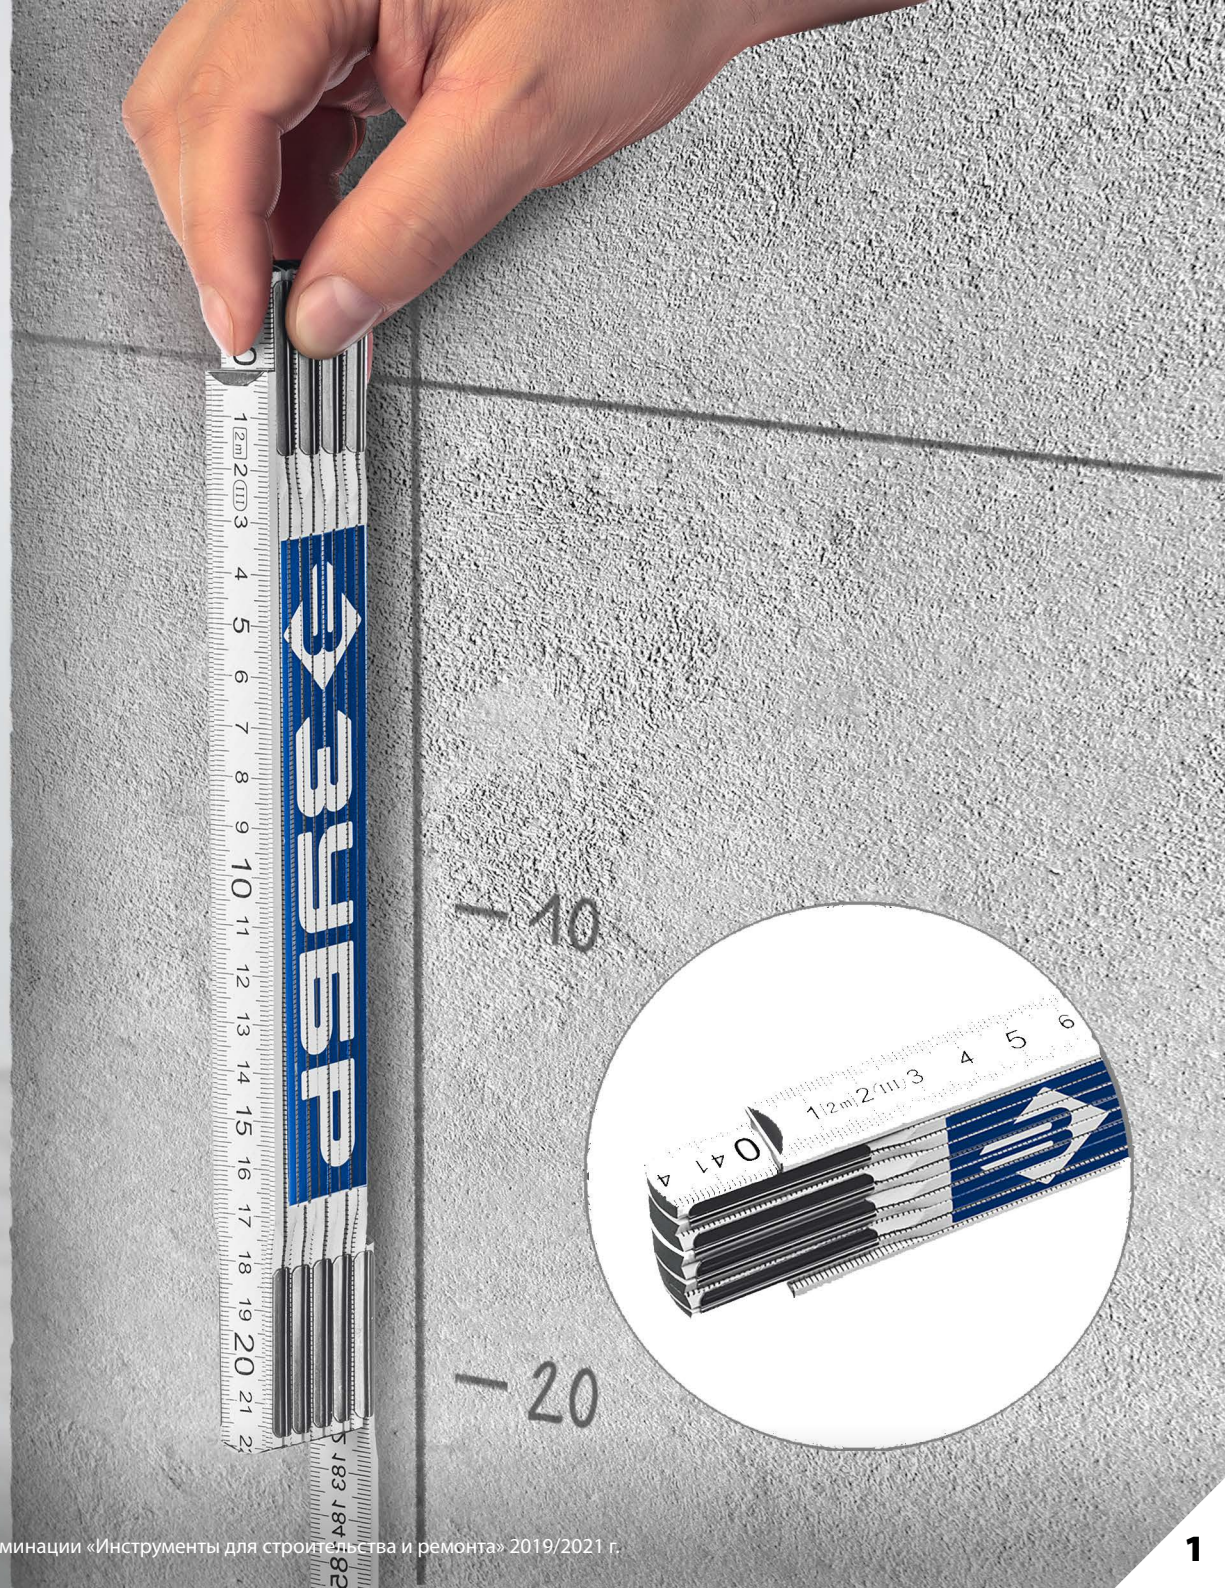

Складной деревянный метр

Высокопрочные шарниры
со стальными пружинами
и потайным заклепочным соединением
для легкого складывания
и раскладывания на необходимую длину.

**Возможность использования
в качестве складной мини-рейки**
при работе
с лазерными строительными приборами

Специальное покрытие
защищает от солнца, влаги
и механических воздействий

**Двусторонняя шкала
на белом фоне**
для быстрого и удобного
считывания показаний

**Специально обработанная
древесина высшего сорта**
не подвержена деформации

**Утолщенная высокопрочная
конструкция
измерительного полотна**

**Специальная конструкция
шарниров из пружинной стали**
для максимальной прочности
в разложенном состоянии

Диапазон измерений, м

2

Материал

ДЕРЕВО

Цена деления, мм

1

Вес, г

130

Габариты, см

25 x 3,5 x 2

Артикул

3424-2