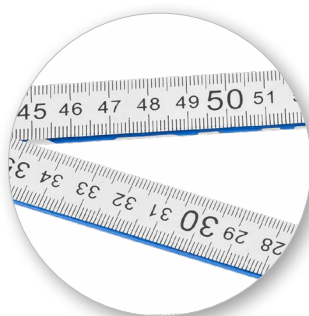

Складной деревянный метр

Высокопрочные шарниры
со стальными пружинами
и потайным заклепочным соединением
для легкого складывания
и раскладывания на необходимую длину.

**Возможность использования
в качестве складной мини-рейки**
при работе
с лазерными строительными приборами

Специальное покрытие
защищает от солнца, влаги
и механических воздействий

**Двусторонняя шкала
на белом фоне**
для быстрого и удобного
считывания показаний

**Специально обработанная
древесина высшего сорта**
не подвержена деформации

**Утолщенная высокопрочная
конструкция
измерительного полотна**

**Специальная конструкция
шарниров из пружинной стали**
для максимальной прочности
в разложенном состоянии

Диапазон измерений, м

2

Материал

ДЕРЕВО

Цена деления, мм

1

Вес, г

130

Габариты, см

25 x 3,5 x 2

Артикул

3424-2