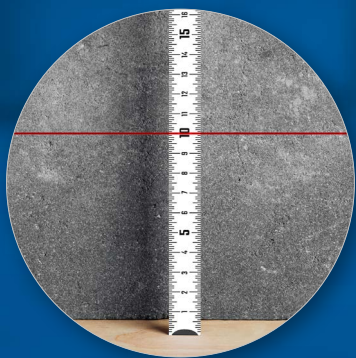

Складной деревянный метр

Высокопрочные шарниры
со стальными пружинами
и потайным заклепочным соединением
для легкого складывания
и раскладывания на необходимую длину.

**Возможность использования
в качестве складной мини-рейки**
при работе
с лазерными строительными приборами

Специальное покрытие
защищает от солнца, влаги
и механических воздействий

**Двусторонняя шкала
на белом фоне**
для быстрого и удобного
считывания показаний

**Специально обработанная
древесина высшего сорта**
не подвержена деформации

**Утолщенная высокопрочная
конструкция
измерительного полотна**

**Специальная конструкция
шарниров из пружинной стали**
для максимальной прочности
в разложенном состоянии

Диапазон измерений, м

2

Материал

ДЕРЕВО

Цена деления, мм

1

Вес, г

130

Габариты, см

25 x 3,5 x 2

Артикул

3424-2