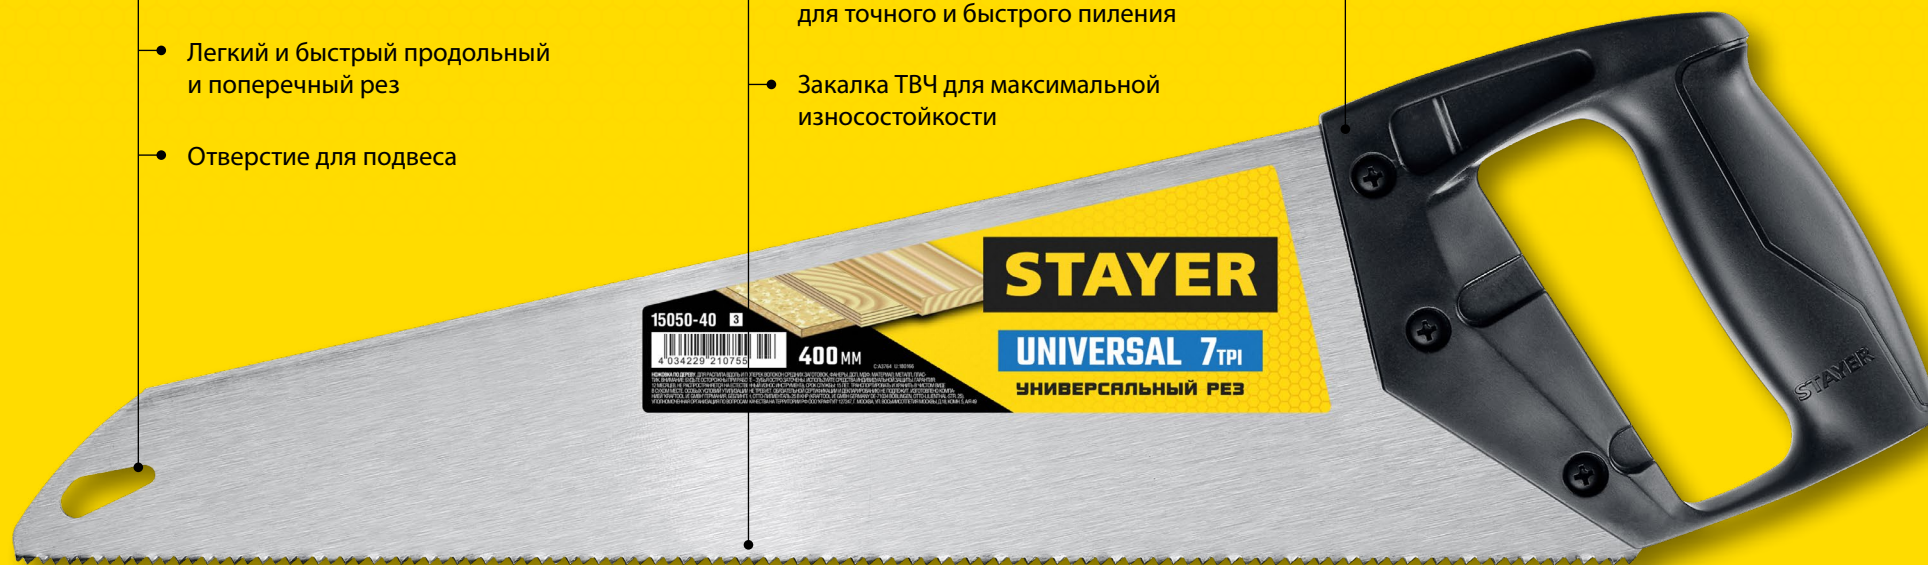

STAYER

- Толстое полотно для точного реза
- Высокопрочная пружинная сталь
- Легкий и быстрый продольный и поперечный рез
- Отверстие для подвеса

- Агрессивный «шведский» зуб
- Специальная заточка для точного и быстрого пиления
- Закалка ТВЧ для максимальной износостойкости

- Цельнолитая ударопрочная рукоятка из пластика

НОЖОВКИ ПО ДЕРЕВУ

5TPI

TOP CUT - быстрый рез

7TPI

UNIVERSAL - универсальный рез

Длина полотна, мм	400	450	500
Артикул	15061-40*	15061-45	15061-50

400	450	500
15050-40*	15050-45	15050-50