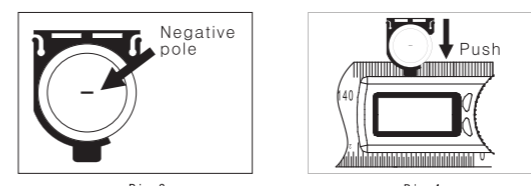

Battery / Батарея

To replace battery, push the protrudent on the bottom of the LCD, the edge of battery container is shown on the upper side of the LCD (pic.1). Чтобы заменить батарею, нажмите на выступ в нижней части дисплея (рис.1).

Pull the battery container out (pic.2). Вытащите батарейный отсек (рис.2).

The negative pole of battery is upside, positive pole is downside (pic.3). Соблюдайте полярность - отрицательный полюс вверх, положительный полюс вниз (рис.3).

Push the battery container back (pic.4). Вставьте батарейный отсек (рис.4).