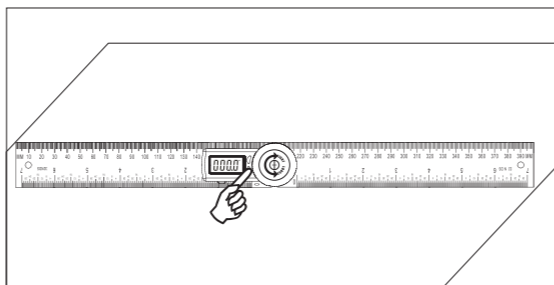

ZERO Press ZERO to set zero at any point when turn on the device. Включите прибор и нажмите кнопку ZERO, чтобы установить точку нуля.

Operating Instruction / Использование

Rotate clockwise to tighten the moving ruler; rotate counterclockwise to loosen the moving ruler. Поверните кнопку-фиксатор по часовой стрелке, чтобы затянуть откидное плечо. Поверните кнопку-фиксатор против часовой стрелки, чтобы ослабить откидное плечо.

Put the tool on any surface and press shortly 0/ON to set zero. Положите прибор на любую поверхность и нажмите кнопку ZERO, чтобы установить 0.

Rotate the ruler to measure the angle. Поворачивайте плечо угломера, чтобы измерить угол.