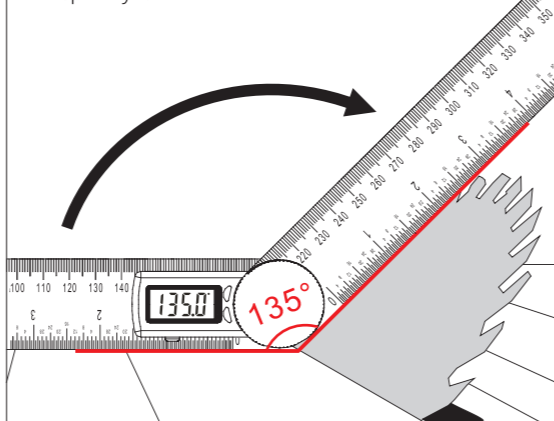

ZERO Press ZERO to set zero at any point when turn on the device. Включите прибор и нажмите кнопку ZERO, чтобы установить точку нуля.

Operating Instruction / Использование

Rotate clockwise to tighten the moving ruler; rotate counterclockwise to loosen the moving ruler. Поверните кнопку-фиксатор по часовой стрелке, чтобы затянуть откидное плечо. Поверните кнопку-фиксатор против часовой стрелки, чтобы ослабить откидное плечо.

Put the tool on any surface and press shortly 0/ON to set zero. Положите прибор на любую поверхность и нажмите кнопку ZERO, чтобы установить 0.

Rotate the ruler to measure the angle. Поворачивайте плечо угломера, чтобы измерить угол.