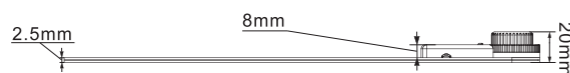

AngleRuler 30

Operating Manual / Инструкция по эксплуатации
Digital angle ruler / Электронный угломер

Technical Data / Технические характеристики

Measuring range Диапазон измерения	0.0°~360.0°
Working temperature Рабочая температура	0°C~+50°C
Working humidity Рабочая влажность	≤85%RH
Resolution Разрешение	0.1°
Accuracy Точность	0.3°
Battery Батарея	CR2032, 3V