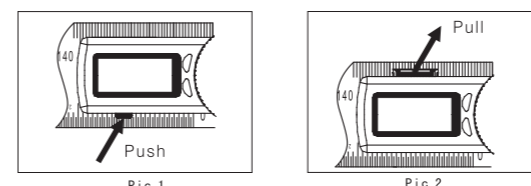

Battery / Батарея

To replace battery, push the protrudent on the bottom of the LCD, the edge of battery container is shown on the upper side of the LCD (pic.1). Чтобы заменить батарею, нажмите на выступ в нижней части дисплея (рис.1).

Pull the battery container out (pic.2). Вытащите батарейный отсек (рис.2).

The negative pole of battery is upside, positive pole is downside (pic.3). Соблюдайте полярность - отрицательный полюс вверх, положительный полюс вниз (рис.3).

Push the battery container back (pic.4). Вставьте батарейный отсек (рис.4).