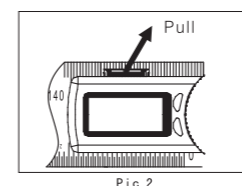

Battery / Батарея

To replace battery, push the protrudent on the bottom of the LCD, the edge of battery container is shown on the upper side of the LCD (pic.1). Чтобы заменить батарею, нажмите на выступ в нижней части дисплея (рис.1).

Pull the battery container out (pic.2). Вытащите батарейный отсек (рис.2).

The negative pole of battery is upside, positive pole is downside (pic.3). Соблюдайте полярность - отрицательный полюс вверх, положительный полюс вниз (рис.3).

Push the battery container back (pic.4). Вставьте батарейный отсек (рис.4).