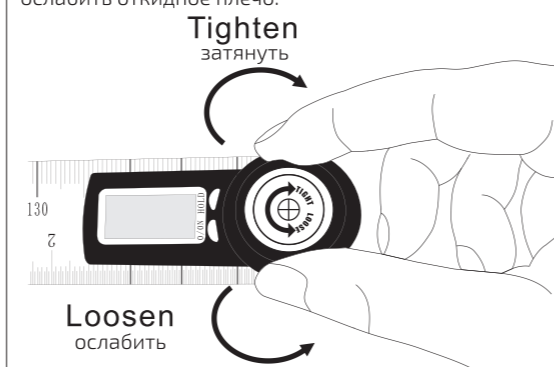

AngleRuler 30

Operating Manual / Инструкция по эксплуатации
Digital angle ruler / Электронный угломер

Technical Data / Технические характеристики

Measuring range Диапазон измерения	0.0°~360.0°
Working temperature Рабочая температура	0°C~+50°C
Working humidity Рабочая влажность	≤85%RH
Resolution Разрешение	0.1°
Accuracy Точность	0.3°
Battery Батарея	CR2032, 3V

ON/OFF Short press ON/OFF to turn on the device. Short press ON/OFF to shut off the LCD. Long press ON/OFF for more than 3 seconds to shut off the whole system. Automatically shut off function in 6 min. Move the scale to turn on the device when at off LCD status.

Нажмите коротко на кнопку ON/OFF, чтобы включить угломер. Нажмите коротко на кнопку еще раз, чтобы выключить дисплей. Нажмите и удерживайте кнопку ON/OFF более 3 сек, чтобы выключить прибор. Прибор автоматически отключается через 6 мин неиспользования. Подвигайте плечо угломера, чтобы включить прибор, когда дисплей выключен.

ZERO Press ZERO to set zero at any point when turn on the device. Включите прибор и нажмите кнопку ZERO, чтобы установить точку нуля.

Operating Instruction / Использование

Rotate clockwise to tighten the moving ruler; rotate counterclockwise to loosen the moving ruler. Поверните кнопку-фиксатор по часовой стрелке, чтобы затянуть откидное плечо. Поверните кнопку-фиксатор против часовой стрелки, чтобы ослабить откидное плечо.