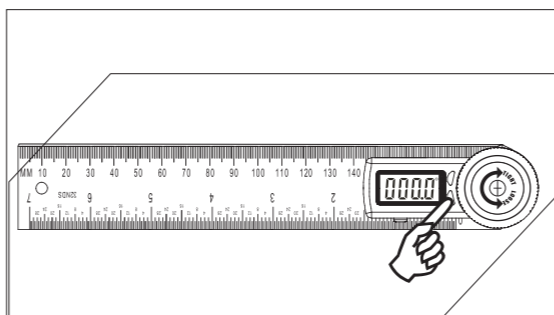

AngleRuler 30

Operating Manual / Инструкция по эксплуатации
Digital angle ruler / Электронный угломер

Technical Data / Технические характеристики

Measuring range Диапазон измерения	0.0°~360.0°
Working temperature Рабочая температура	0°C~+50°C
Working humidity Рабочая влажность	≤85%RH
Resolution Разрешение	0.1°
Accuracy Точность	0.3°
Battery Батарея	CR2032, 3V

ZERO Press ZERO to set zero at any point when turn on the device. Включите прибор и нажмите кнопку ZERO, чтобы установить точку нуля.

Operating Instruction / Использование

Rotate clockwise to tighten the moving ruler; rotate counterclockwise to loosen the moving ruler. Поверните кнопку-фиксатор по часовой стрелке, чтобы затянуть откидное плечо. Поверните кнопку-фиксатор против часовой стрелки, чтобы ослабить откидное плечо.