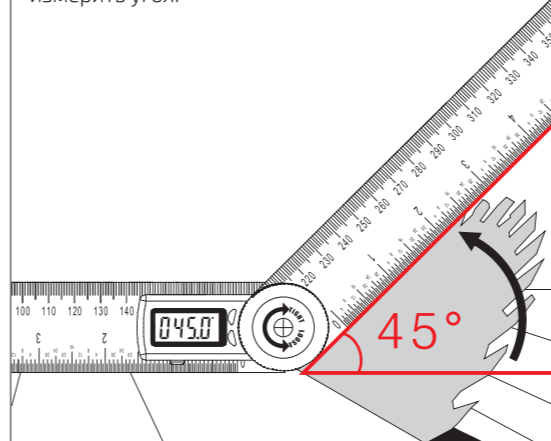

Short press ON/OFF to turn it on, put it on the flat surface as pic, make sure the both ruler's edges touch the surface, press ZERO button to set zero. Нажмите коротко на кнопку ON/OFF, чтобы включить прибор. Положите его на ровную поверхность, как показано на рисунке. Убедитесь, что края обеих линеек касаются поверхности. Нажмите кнопку ZERO, чтобы установить 0.

Rotate the ruler to measure the angle. Поворачивайте плечо угломера, чтобы измерить угол.

Battery / Батарея

To replace battery, push the protrudent on the bottom of the LCD, the edge of battery container is shown on the upper side of the LCD (pic.1). Чтобы заменить батарею, нажмите на выступ в нижней части дисплея (рис.1).

Pull the battery container out (pic.2). Вытащите батарейный отсек (рис.2).

The negative pole of battery is upside, positive pole is downside (pic.3). Соблюдайте полярность - отрицательный полюс вверх, положительный полюс вниз (рис.3).

Push the battery container back (pic.4). Вставьте батарейный отсек (рис.4).