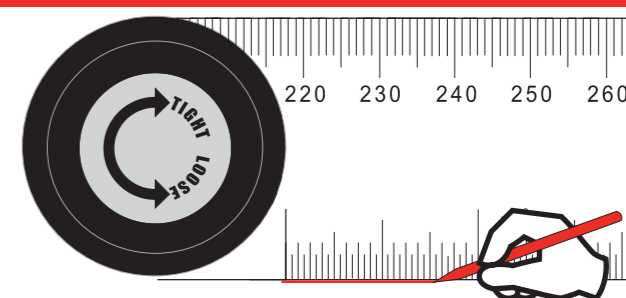

Pull the battery container out (pic.2). Вытащите батарейный отсек (рис.2).

The negative pole of battery is upside, positive pole is downside (pic.3). Соблюдайте полярность - отрицательный полюс вверх, положительный полюс вниз (рис.3).

Push the battery container back (pic.4). Вставьте батарейный отсек (рис.4).

Trouble shooting / Устранение неисправностей

Problem Проблема	Possible cause Возможная причина	Solution Устранение
No display or ambiguous Нет отображения данных или отображение неясное	Lower voltage, no battery or incorrect installation of battery Низкий заряд батареи, отсутствие батареи или батарея вставлена неправильно	Reinstall battery or replace battery Вставьте батарею заново или замените ее
Erratic display Отображение ошибочное	Casual malfunction caused by high vibration or strongly swinging Неправильно функционирует из-за сильной вибрации или сильного колебания	Zero setting Нажмите кнопку ZERO
Numbers skip or frozen display Пропускаются цифры или зависает отображение данных	Internal error Внутренняя ошибка	Remove battery, wait 1 min and replace Извлеките батарею на одну минуту и затем вставьте ее обратно

AngleRuler 30

Ruler + Angle Finder

Multifunction
Both measures the angle and length. Metric scale
Многофункциональный
Измеряет угол и длину. Имеет метрическую шкалу

Convenient
Easy operation with only two press-buttons
Удобный
Легкое управление - всего две кнопки