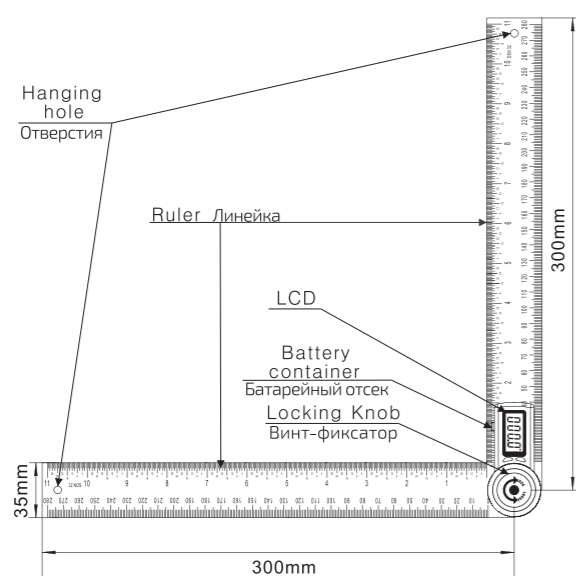

AngleRuler 30

Operating Manual / Инструкция по эксплуатации
Digital angle ruler / Электронный угломер

Technical Data / Технические характеристики

Measuring range Диапазон измерения	0.0°~360.0°
Working temperature Рабочая температура	0°C~+50°C
Working humidity Рабочая влажность	≤85%RH
Resolution Разрешение	0.1°
Accuracy Точность	0.3°
Battery Батарея	CR2032, 3V