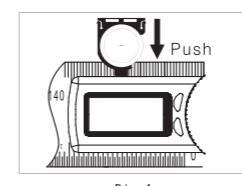

Battery / Батарея

To replace battery, push the protrudent on the bottom of the LCD, the edge of battery container is shown on the upper side of the LCD (pic.1). Чтобы заменить батарею, нажмите на выступ в нижней части дисплея (рис.1).

Pull the battery container out (pic.2). Вытащите батарейный отсек (рис.2).

The negative pole of battery is upside, positive pole is downside (pic.3). Соблюдайте полярность - отрицательный полюс вверх, положительный полюс вниз (рис.3).

Push the battery container back (pic.4). Вставьте батарейный отсек (рис.4).