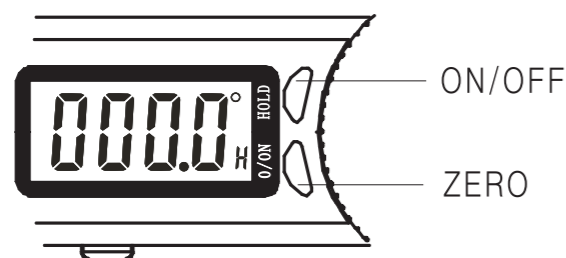

AngleRuler 30

Operating Manual / Инструкция по эксплуатации
Digital angle ruler / Электронный угломер

Technical Data / Технические характеристики

Measuring range Диапазон измерения	0.0°~360.0°
Working temperature Рабочая температура	0°C~+50°C
Working humidity Рабочая влажность	≤85%RH
Resolution Разрешение	0.1°
Accuracy Точность	0.3°
Battery Батарея	CR2032, 3V

ON/OFF Short press ON/OFF to turn on the device. Short press ON/OFF to shut off the LCD. Long press ON/OFF for more than 3 seconds to shut off the whole system. Automatically shut off function in 6 min. Move the scale to turn on the device when at off LCD status.

Нажмите коротко на кнопку ON/OFF, чтобы включить угломер. Нажмите коротко на кнопку еще раз, чтобы выключить дисплей. Нажмите и удерживайте кнопку ON/OFF более 3 сек, чтобы выключить прибор. Прибор автоматически отключается через 6 мин неиспользования. Подвигайте плечо угломера, чтобы включить прибор, когда дисплей выключен.

ZERO Press ZERO to set zero at any point when turn on the device. Включите прибор и нажмите кнопку ZERO, чтобы установить точку нуля.

Operating Instruction / Использование

Rotate clockwise to tighten the moving ruler; rotate counterclockwise to loosen the moving ruler. Поверните кнопку-фиксатор по часовой стрелке, чтобы затянуть откидное плечо. Поверните кнопку-фиксатор против часовой стрелки, чтобы ослабить откидное плечо.