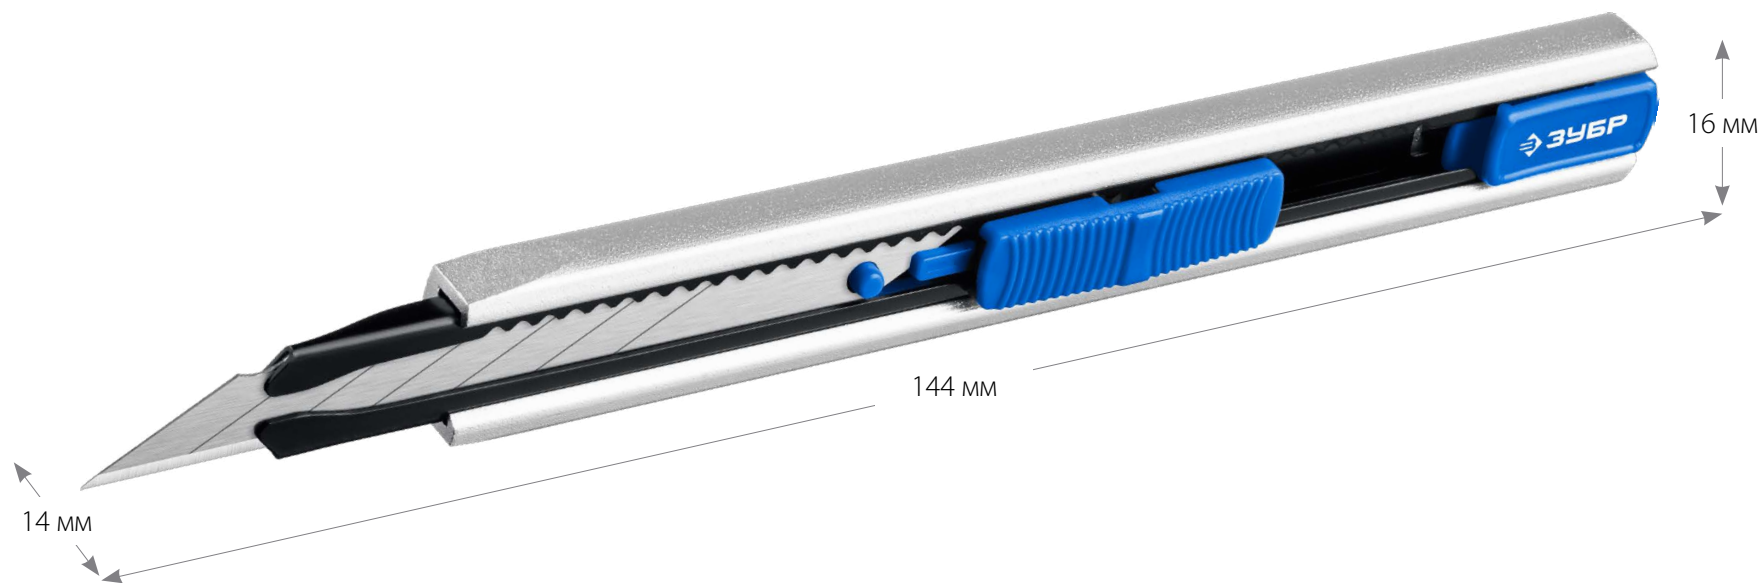

**Металлический нож  
с автостопом**

**ПРО 9A**

Профессиональный металлический нож  
для точного реза различных материалов.

**ТОЧНЫЙ  
РЕЗ**

# Металлический нож с автостопом

## ПРО 9А

**ЗУБР**  
ПРОФЕССИОНАЛ

Компактный нержавеющий металлический корпус обеспечивает легкий и точный рез

Удобная работа как правой, так и левой рукой

Более острый угол заточки лезвия 30° для точных работ

Автоматический фиксатор

Встроенная клипса для ношения в кармане и отламывания сегментов

Ширина лезвия, мм	Тип лезвия	Материал лезвия	Тип фиксатора	Материал корпуса	Габариты, мм	Вес, г	Артикул
9	сегментированное	сталь У8А	автостоп	алюминий	144 x 16 x 14	32	09152