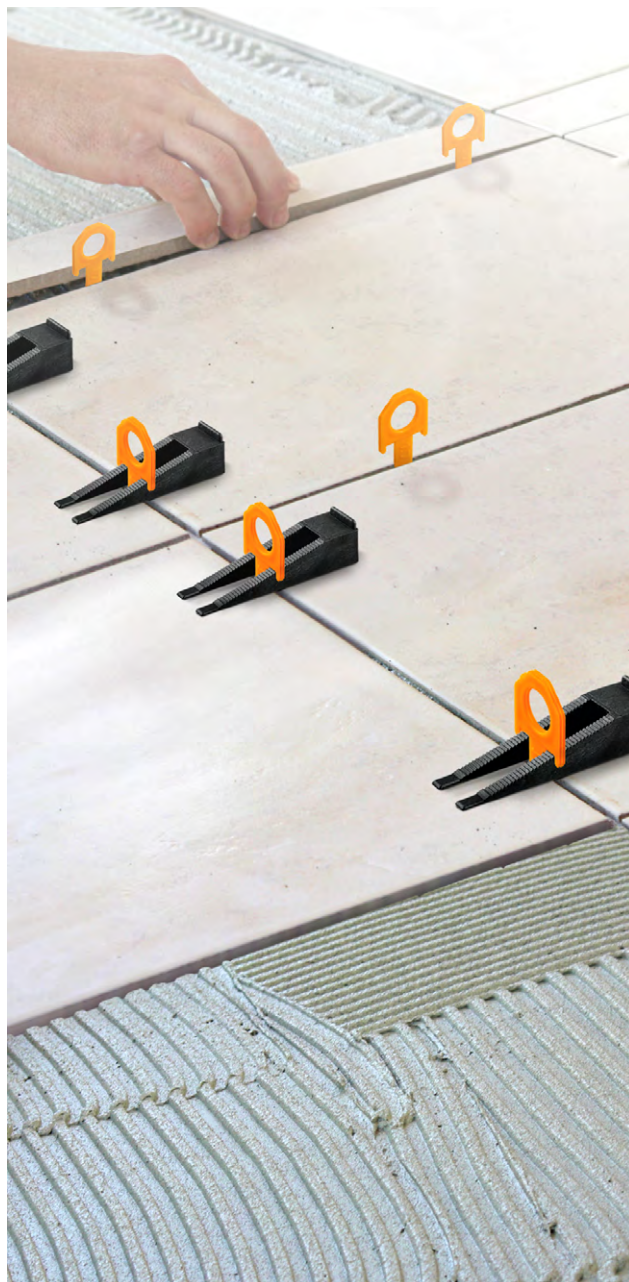

Кол-во в упаковке, шт.	Толщина основания зажима, мм	Упаковка	Артикул
Комплект СВП (клин + зажим)			
50 + 50	2	пакет ПЭ	3383-Н50
50 + 50	2	пластиковое ведро	3384-Н50
250 + 250	2	картонная коробка	3385-Н250

Зажим			
100	2	пакет ПЭ	3386-100
500	2	картонная коробка	3386-500

Клин			
50	2	пакет ПЭ	3387-50
250	2	картонная коробка	3387-250