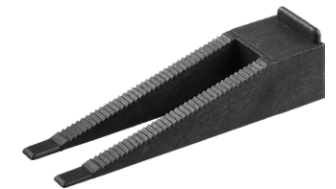

Кол-во в упаковке, шт.	Толщина основания зажима, мм	Упаковка	Артикул
Комплект СВП (клин + зажим)			
50 + 50	2	пакет ПЭ	3383-Н50
50 + 50	2	пластиковое ведро	3384-Н50
250 + 250	2	картонная коробка	3385-Н250

Зажим			
100	2	пакет ПЭ	3386-100
500	2	картонная коробка	3386-500

Клин			
50	2	пакет ПЭ	3387-50
250	2	картонная коробка	3387-250

Виды упаковки