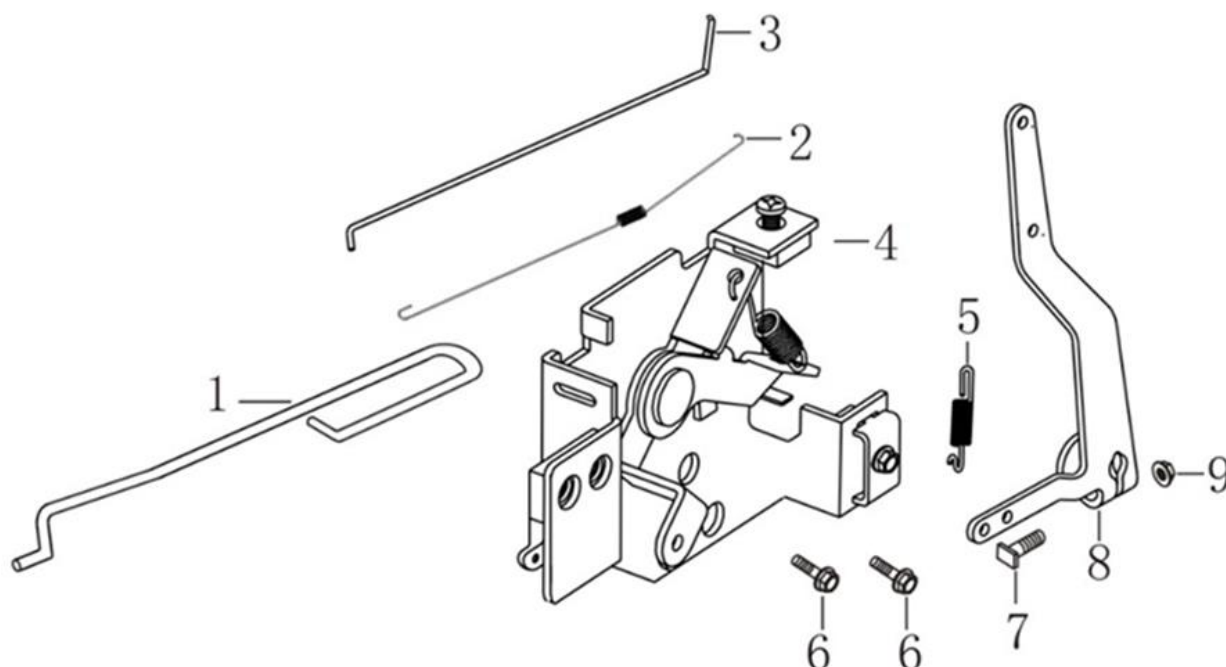

№	Артикул	Наименование	№	Артикул	Наименование
1	171650002-0001	Тяга заслонки	6	380140067-0003	Болт М6х12
2	171610015-0001	Пружина тяги рычага	7	380250002-0001	Болт М6х21
3	171590007-0001	Тяга рычага регулятора	8	171620016-0003	Рычаг регулятора
4	171680052-0001	Площадка рычага дросселя	9	380370048-0001	Гайка М6
5	171600033-0001	Пружина рычага