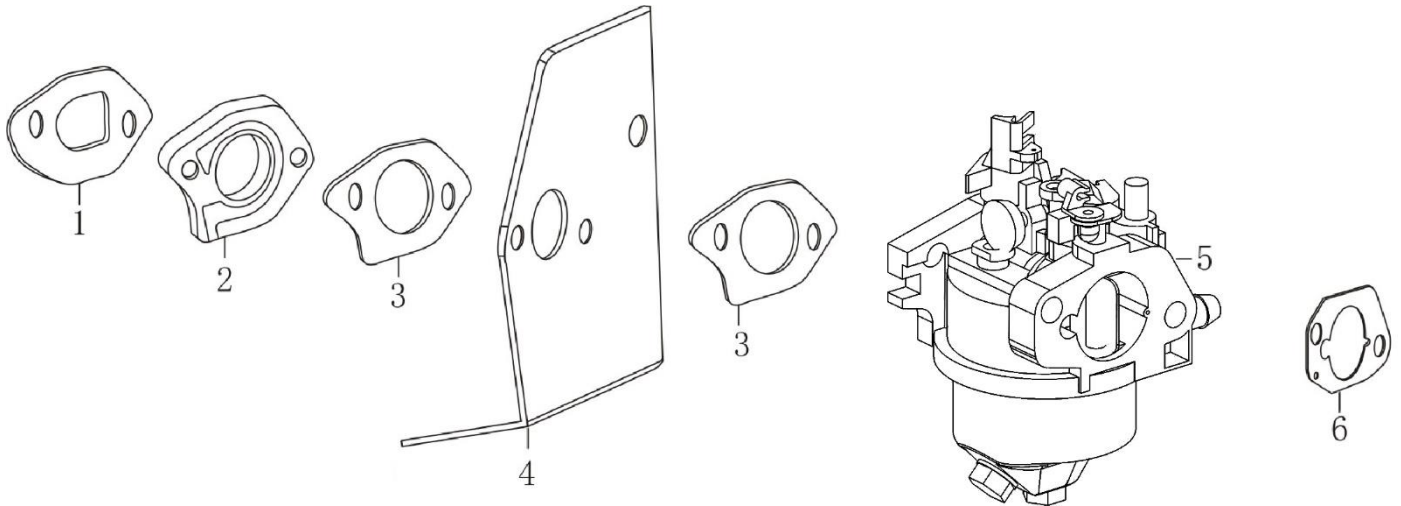

№	Артикул	Наименование	№	Артикул	Наименование
1	DNB018	Прокладка под теплоизолятор (170430157-0001)	4	170450001-0001	Прокладка под карбюратор большая (DPB007)
2	DPC005	Теплоизолятор (170440056-0001)	5	DQQ000	Карбюратор (170020979-0001)
3	170430147-0001	Прокладка под карбюратор малая (DAB006)	6	DAB003	Прокладка под корпус фильтра (170430150-0001)

№	Артикул	Наименование	№	Артикул	Наименование
1	270920215-0001	Магнето	4	160180015-0001	Крыльчатка маховика
2	380140086-0002	Болт М6х22	5	DAJ001	Стакан маховика (193590005-0001)
3	270020096-0001	Маховик	6	380370051-0001	Гайка М14х1,5 (617714000ВХ)