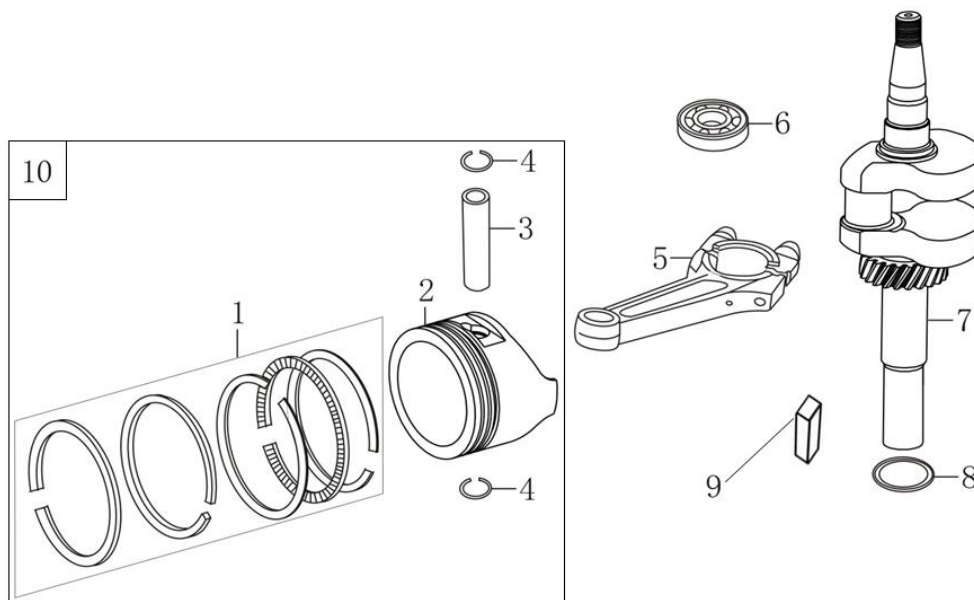

№	Артикул	Наименование	№	Артикул	Наименование
1	380020070-0001	Болт М6х16	6	120080279-0001	Головка цилиндра
2	120230083-0001	Крышка клапанов	7	380180101-0001	Шпилька М6х95
3	120250032-0001	Прокладка крышки клапанов	8	380180089-0001	Шпилька М6х103
4	F7RTC	Свеча зажигания (270960014-0001)	9	DQB002	Прокладка ГБЦ (120150087-0001)
5	380140338-0001	Болт М8х55	10	380600117-0001	Штифт 10х14

№	Артикул	Наименование	№	Артикул	Наименование
1	110810215-0001	Картер	11	110850011-0001	Прокладка крышки сапуна
2	160200048-0001	Кронштейн	12	381140465-0001	Пружина тормоза
3	380140013-0005	Болт М6х16	13	293030012-0001	Тормоз маховика
4	380850002-0001	Шпилька М6х78	14	380140086-0002	Болт М6х22
5	380850002-0001	Шпилька М6х85	15	380740466-0002	Шланг сапуна (17204-Q007-0000)
6	380650335-0001	Сальник 25х38х7	16	171630010-0002	Рычаг регулятора оборотов
7	140250006-0001	Клапан сапуна	17	380450527-0001	Шайба
8	380140037-0003	Болт М6х10	18	60360080000	Сальник вала 6х11х4 (380650338-0001)
9	380140441-0001	Болт М6х14	19	381350004-0001	Шплинт
10	110840011-0001	Крышка сапуна	20	150290026-0001	Фильтр масляный

№	Артикул	Наименование	№	Артикул	Наименование
1	110820026-0001	Крышка картера	8	DQB005	Прокладка крышки (110830057-0001)
2	380140148-0005	Болт М8х50	9	380600120-0001	Штифт 8х14
3	DAC010	Сальник 25х41,25х6 (380650347-0001)	10	150570002-0001	Маслоотражатель
4	380600121-0001	Штифт 8х10	11	110260025-0001	Болт сливного отверстия М10х1,25х15
5	380140077-0005	Болт М6х20	12	380450514-0001	Шайба алюминиевая 10х16х1,5
6	174280001-0001	Регулятор оборотов с кронштейном	13	110690016-0002	Горловина маслосливная
7	171640003-0001	Держатель регулятора	14	380140100-0003	Болт М6х35