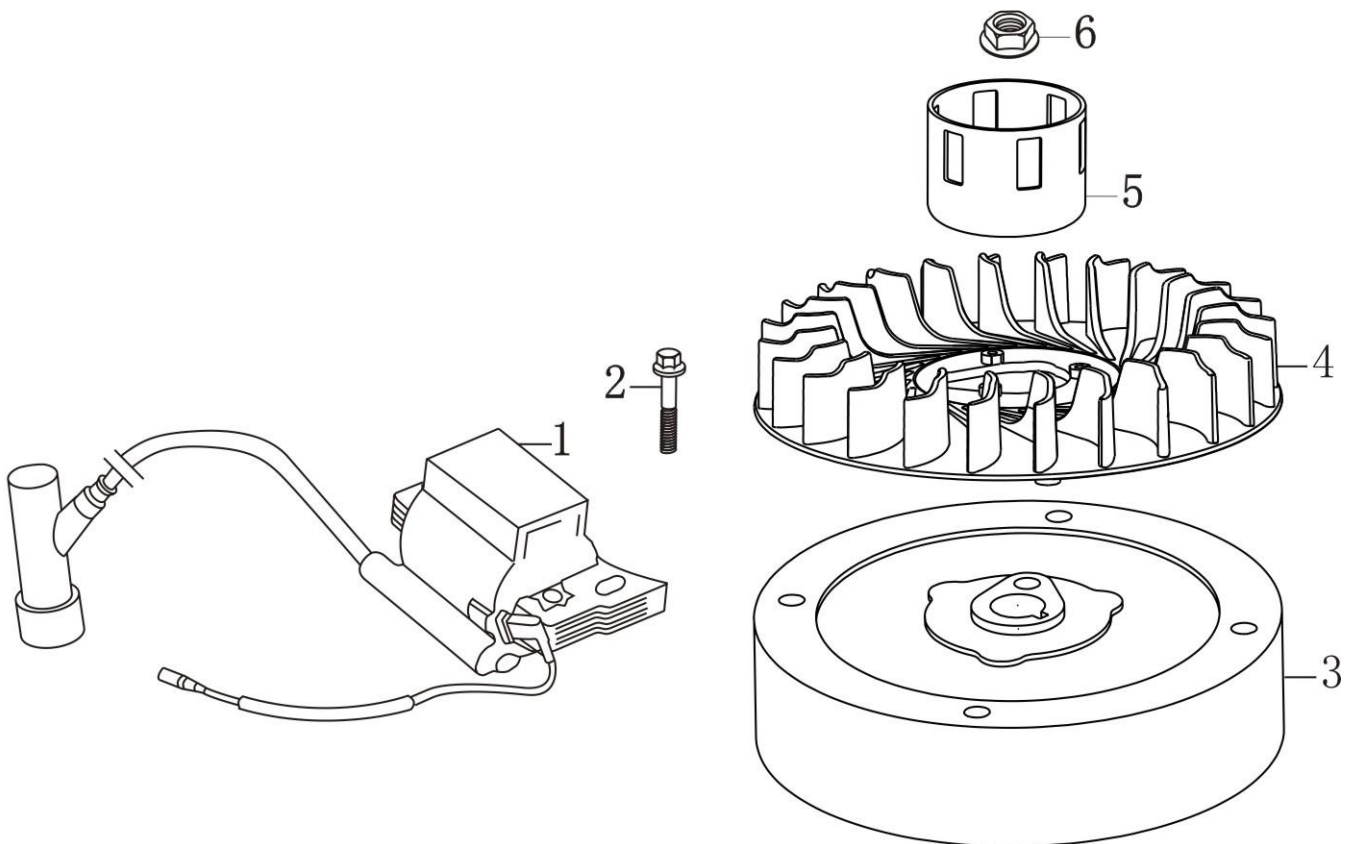

№	Артикул	Наименование	№	Артикул	Наименование
1	DNB018	Прокладка под теплоизолятор (170430157-0001)	4	170450001-0001	Прокладка под карбюратор большая (DPB007)
2	DPC005	Теплоизолятор (170440056-0001)	5	DQQ000	Карбюратор (170020979-0001)
3	170430147-0001	Прокладка под карбюратор малая (DAB006)	6	DAB003	Прокладка под корпус фильтра (170430150-0001)