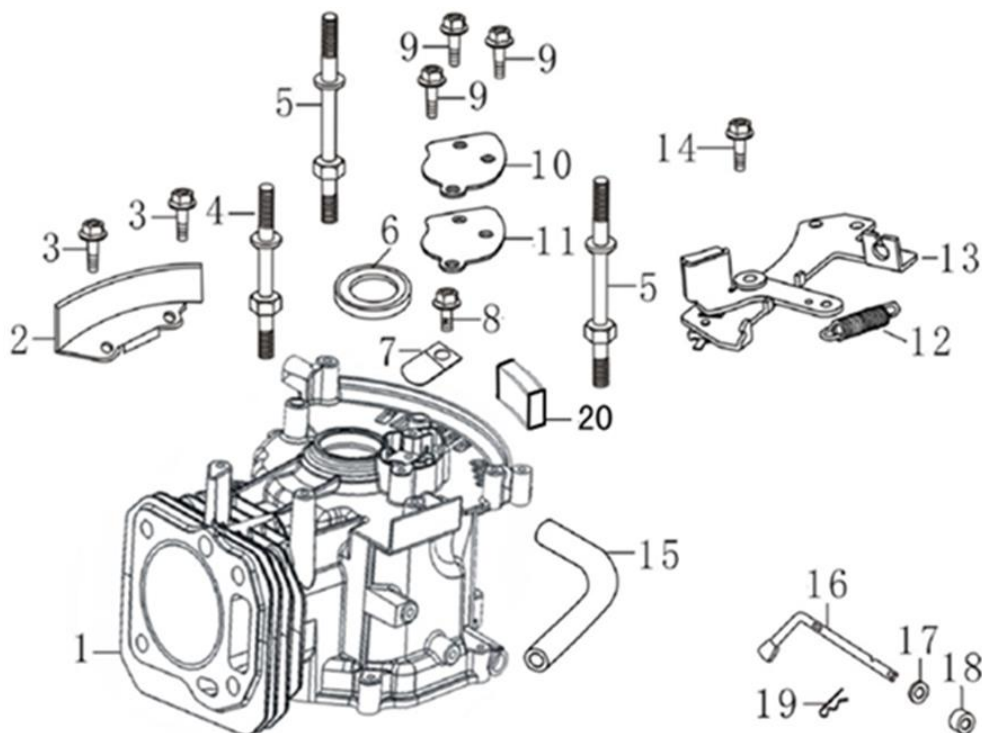

№	Артикул	Наименование	№	Артикул	Наименование
1	380020070-0001	Болт М6х16	6	120080279-0001	Головка цилиндра
2	120230083-0001	Крышка клапанов	7	380180101-0001	Шпилька М6х95
3	120250032-0001	Прокладка крышки клапанов	8	380180089-0001	Шпилька М6х103
4	F7RTC	Свеча зажигания (270960014-0001)	9	DQB002	Прокладка ГБЦ (120150087-0001)
5	380140338-0001	Болт М8х55	10	380600117-0001	Штифт 10х14

№	Артикул	Наименование	№	Артикул	Наименование
1	110810215-0001	Картер	11	110850011-0001	Прокладка крышки сапуна
2	160200048-0001	Кронштейн	12	381140465-0001	Пружина тормоза
3	380140013-0005	Болт М6х16	13	293030012-0001	Тормоз маховика
4	380850002-0001	Шпилька М6х78	14	380140086-0002	Болт М6х22
5	380850002-0001	Шпилька М6х85	15	380740466-0002	Шланг сапуна (17204-Q007-0000)
6	380650335-0001	Сальник 25х38х7	16	171630010-0002	Рычаг регулятора оборотов
7	140250006-0001	Клапан сапуна	17	380450527-0001	Шайба
8	380140037-0003	Болт М6х10	18	60360080000	Сальник вала 6х11х4 (380650338-0001)
9	380140441-0001	Болт М6х14	19	381350004-0001	Шплинт
10	110840011-0001	Крышка сапуна	20	150290026-0001	Фильтр масляный

№	Артикул	Наименование	№	Артикул	Наименование
1	110820026-0001	Крышка картера	8	DQB005	Прокладка крышки (110830057-0001)
2	380140148-0005	Болт М8х50	9	380600120-0001	Штифт 8х14
3	DAC010	Сальник 25х41,25х6 (380650347-0001)	10	150570002-0001	Маслоотражатель
4	380600121-0001	Штифт 8х10	11	110260025-0001	Болт сливного отверстия М10х1,25х15
5	380140077-0005	Болт М6х20	12	380450514-0001	Шайба алюминиевая 10х16х1,5
6	174280001-0001	Регулятор оборотов с кронштейном	13	110690016-0002	Горловина маслосливная
7	171640003-0001	Держатель регулятора	14	380140100-0003	Болт М6х35