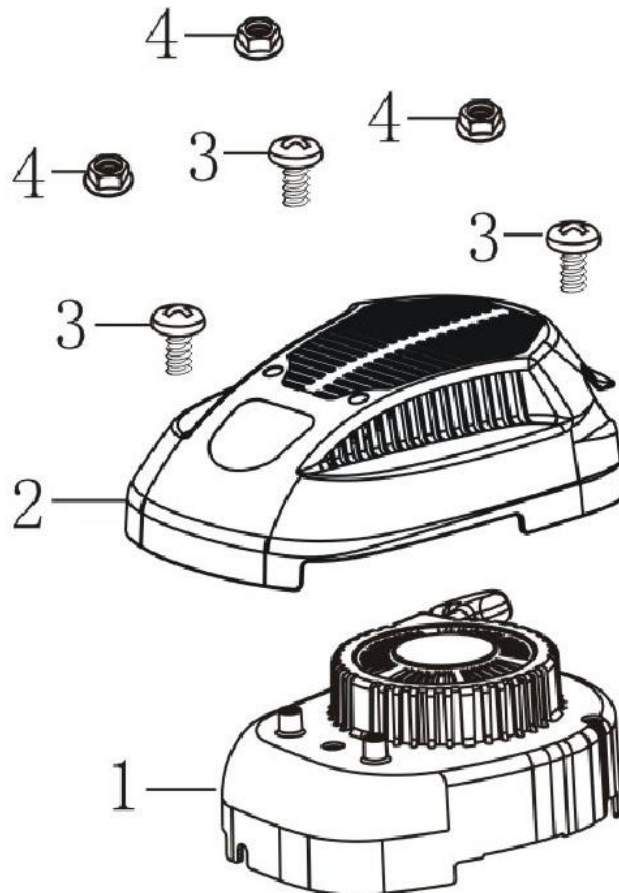

№	Артикул	Наименование	№	Артикул	Наименование
1	193490248-0001	Стартер ручной (193490095-0001)	3	380200008-0005	Винт M4x10
2	193690003-0001	Крышка двигателя	4	380370066-0001	Гайка M6