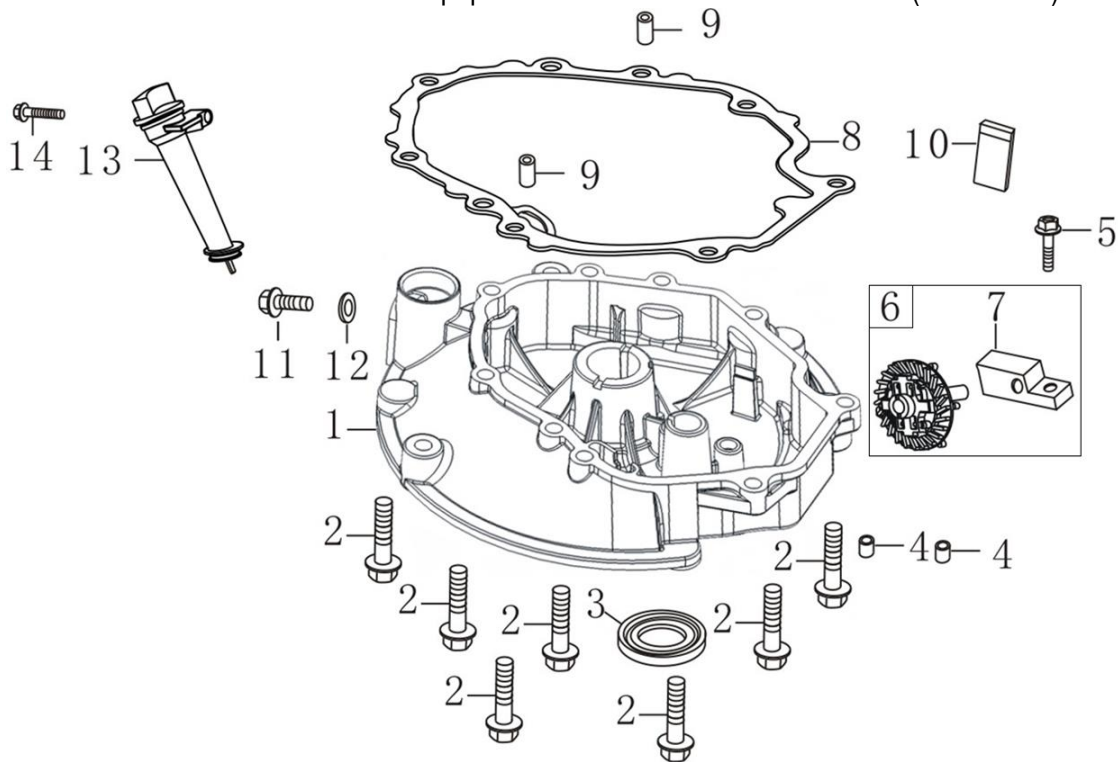

№	Артикул	Наименование	№	Артикул	Наименование
1	380020070-0001	Болт М6х16	6	120080279-0001	Головка цилиндра
2	120230083-0001	Крышка клапанов	7	380180101-0001	Шпилька М6х95
3	120250032-0001	Прокладка крышки клапанов	8	380180089-0001	Шпилька М6х103
4	F7RTC	Свеча зажигания (270960014-0001)	9	DQB002	Прокладка ГБЦ (120150087-0001)
5	380140338-0001	Болт М8х55	10	380600117-0001	Штифт 10х14

№	Артикул	Наименование	№	Артикул	Наименование
1	110810215-0001	Картер	11	110850011-0001	Прокладка крышки сапуна
2	160200048-0001	Кронштейн	12	381140465-0001	Пружина тормоза
3	380140013-0005	Болт М6х16	13	293030012-0001	Тормоз маховика
4	380850002-0001	Шпилька М6х78	14	380140086-0002	Болт М6х22
5	380850002-0001	Шпилька М6х85	15	380740466-0002	Шланг сапуна (17204-Q007-0000)
6	380650335-0001	Сальник 25х38х7	16	171630010-0002	Рычаг регулятора оборотов
7	140250006-0001	Клапан сапуна	17	380450527-0001	Шайба
8	380140037-0003	Болт М6х10	18	60360080000	Сальник вала 6х11х4 (380650338-0001)
9	380140441-0001	Болт М6х14	19	381350004-0001	Шплинт
10	110840011-0001	Крышка сапуна	20	150290026-0001	Фильтр масляный

№	Артикул	Наименование	№	Артикул	Наименование
1	110820026-0001	Крышка картера	8	DQB005	Прокладка крышки (110830057-0001)
2	380140148-0005	Болт М8х50	9	380600120-0001	Штифт 8х14
3	DAC010	Сальник 25х41,25х6 (380650347-0001)	10	150570002-0001	Маслоотражатель
4	380600121-0001	Штифт 8х10	11	110260025-0001	Болт сливного отверстия М10х1,25х15
5	380140077-0005	Болт М6х20	12	380450514-0001	Шайба алюминиевая 10х16х1,5
6	174280001-0001	Регулятор оборотов с кронштейном	13	110690016-0002	Горловина маслосливная
7	171640003-0001	Держатель регулятора	14	380140100-0003	Болт М6х35