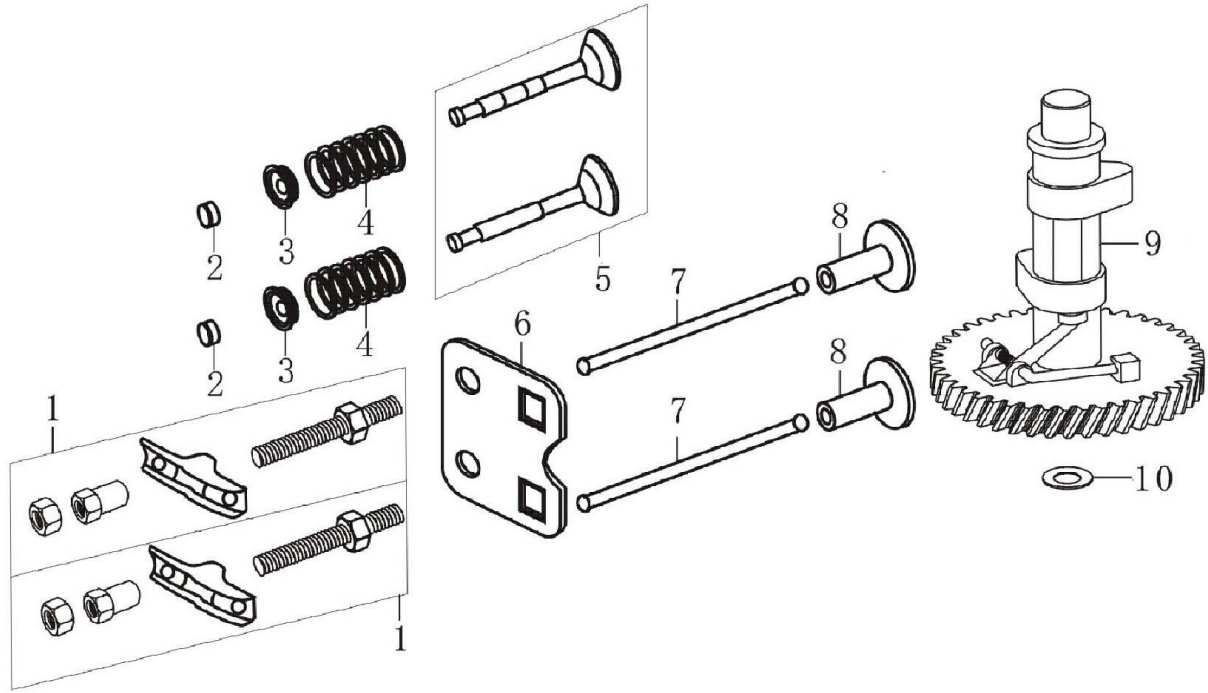

№	Артикул	Наименование	№	Артикул	Наименование
1	140450022-0001	Коромысло клапана комплект	6	140710004-0003	Направляющая толкателей
2	140320001-0001	Колпачок клапана	7	DAF015	Толкатель клапана (140670004-0001)
3	140380017-0001	Сухарь клапана	8	140690002-0001	Тарелка толкателей
4	140340022-0001	Пружина клапана	9	140020048-0001	Распредвал (140020114-0001)
5	500550029-0001	Комплект клапанов	10	380450534-0001	Шайба распредвала