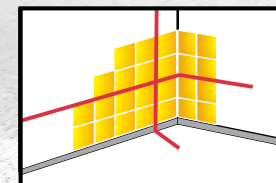

Укладка плитки