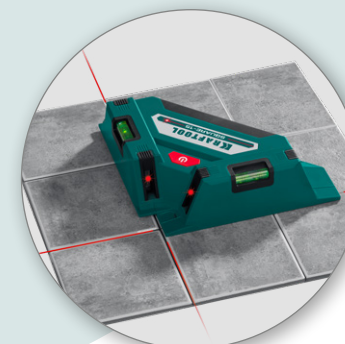

## Проецирование лазера на стену при напольной установке.

Идеальная разметка для одновременной укладки плитки на горизонтальную и вертикальную поверхность.

Упаковка: картонная коробка

Наименование	SQUARE-15
Точность, мм/м	$\pm 0.2$
Дальность, м	15
Тип линии	крест 90°, угол 90°
Питание	3 AA
Пылевлагозащита	IP42
Вес прибора, г	345
Габаритные размеры прибора, мм	175 x 175 x 50
Артикул	34705

Отверстия для крепления: разметка под углом 30° и 60°

Установка прибора в угол для проверки перпендикулярности стен

Компактный корпус – удобная транспортировка

2 колбы для горизонтального выравнивания

Питание: 3 AA

Возможность установки на вертикальную поверхность при помощи специальных игольчатых фиксаторов (2 шт. в комплекте)

Пылевлагозащита IP42

4 лазерные линии образуют крест: идеальная укладка плитки, ламината и паркетной доски