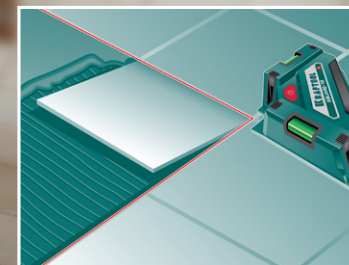

KRAFTOOL

PROFESSIONAL

SQUARE-15

ЛАЗЕРНЫЙ УГОЛЬНИК ДЛЯ КАФЕЛЯ

Идеальный инструмент для укладки плитки, ламината и паркетной доски. Максимальная яркость, точность и контрастность перпендикулярных линий гарантирует качество и эффективность разметочных работ.

- **2 режима работы:**
  крест 90°, угол 90°
- **Проверка перпендикулярности углов**
- **Компактный корпус**
- **Два пузырьковых уровня**
  для точного позиционирования

IP42
PROTECT

SPIRIT
LEVEL

» MAX «
COMPACT

LED
BACKLIGHT