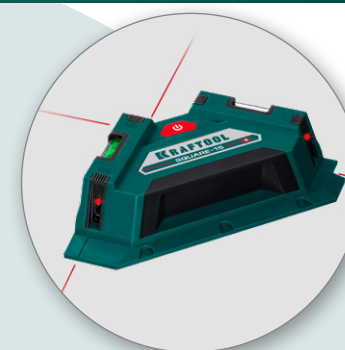

## Проецирование лазера на стену при напольной установке.

Идеальная разметка для одновременной укладки плитки на горизонтальную и вертикальную поверхность.

Упаковка: картонная коробка

Наименование	SQUARE-15
Точность, мм/м	$\pm 0.2$
Дальность, м	15
Тип линии	крест 90°, угол 90°
Питание	3 AA
Пылевлагозащита	IP42
Вес прибора, г	345
Габаритные размеры прибора, мм	175 x 175 x 50
Артикул	34705

Отверстия для крепления: разметка под углом 30° и 60°

Установка прибора в угол для проверки перпендикулярности стен

Компактный корпус – удобная транспортировка

2 колбы для горизонтального выравнивания

Питание: 3 AA