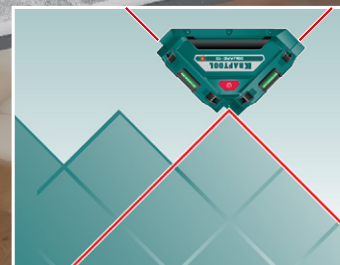

KRAFTOOL

PROFESSIONAL

SQUARE-15

ЛАЗЕРНЫЙ УГОЛЬНИК ДЛЯ КАФЕЛЯ

Идеальный инструмент для укладки плитки, ламината и паркетной доски. Максимальная яркость, точность и контрастность перпендикулярных линий гарантирует качество и эффективность разметочных работ.

- **2 режима работы:**
  крест 90°, угол 90°
- **Проверка перпендикулярности углов**
- **Компактный корпус**
- **Два пузырьковых уровня**
  для точного позиционирования

IP42
PROTECT

SPIRIT
LEVEL

» MAX «
COMPACT

LED
BACKLIGHT