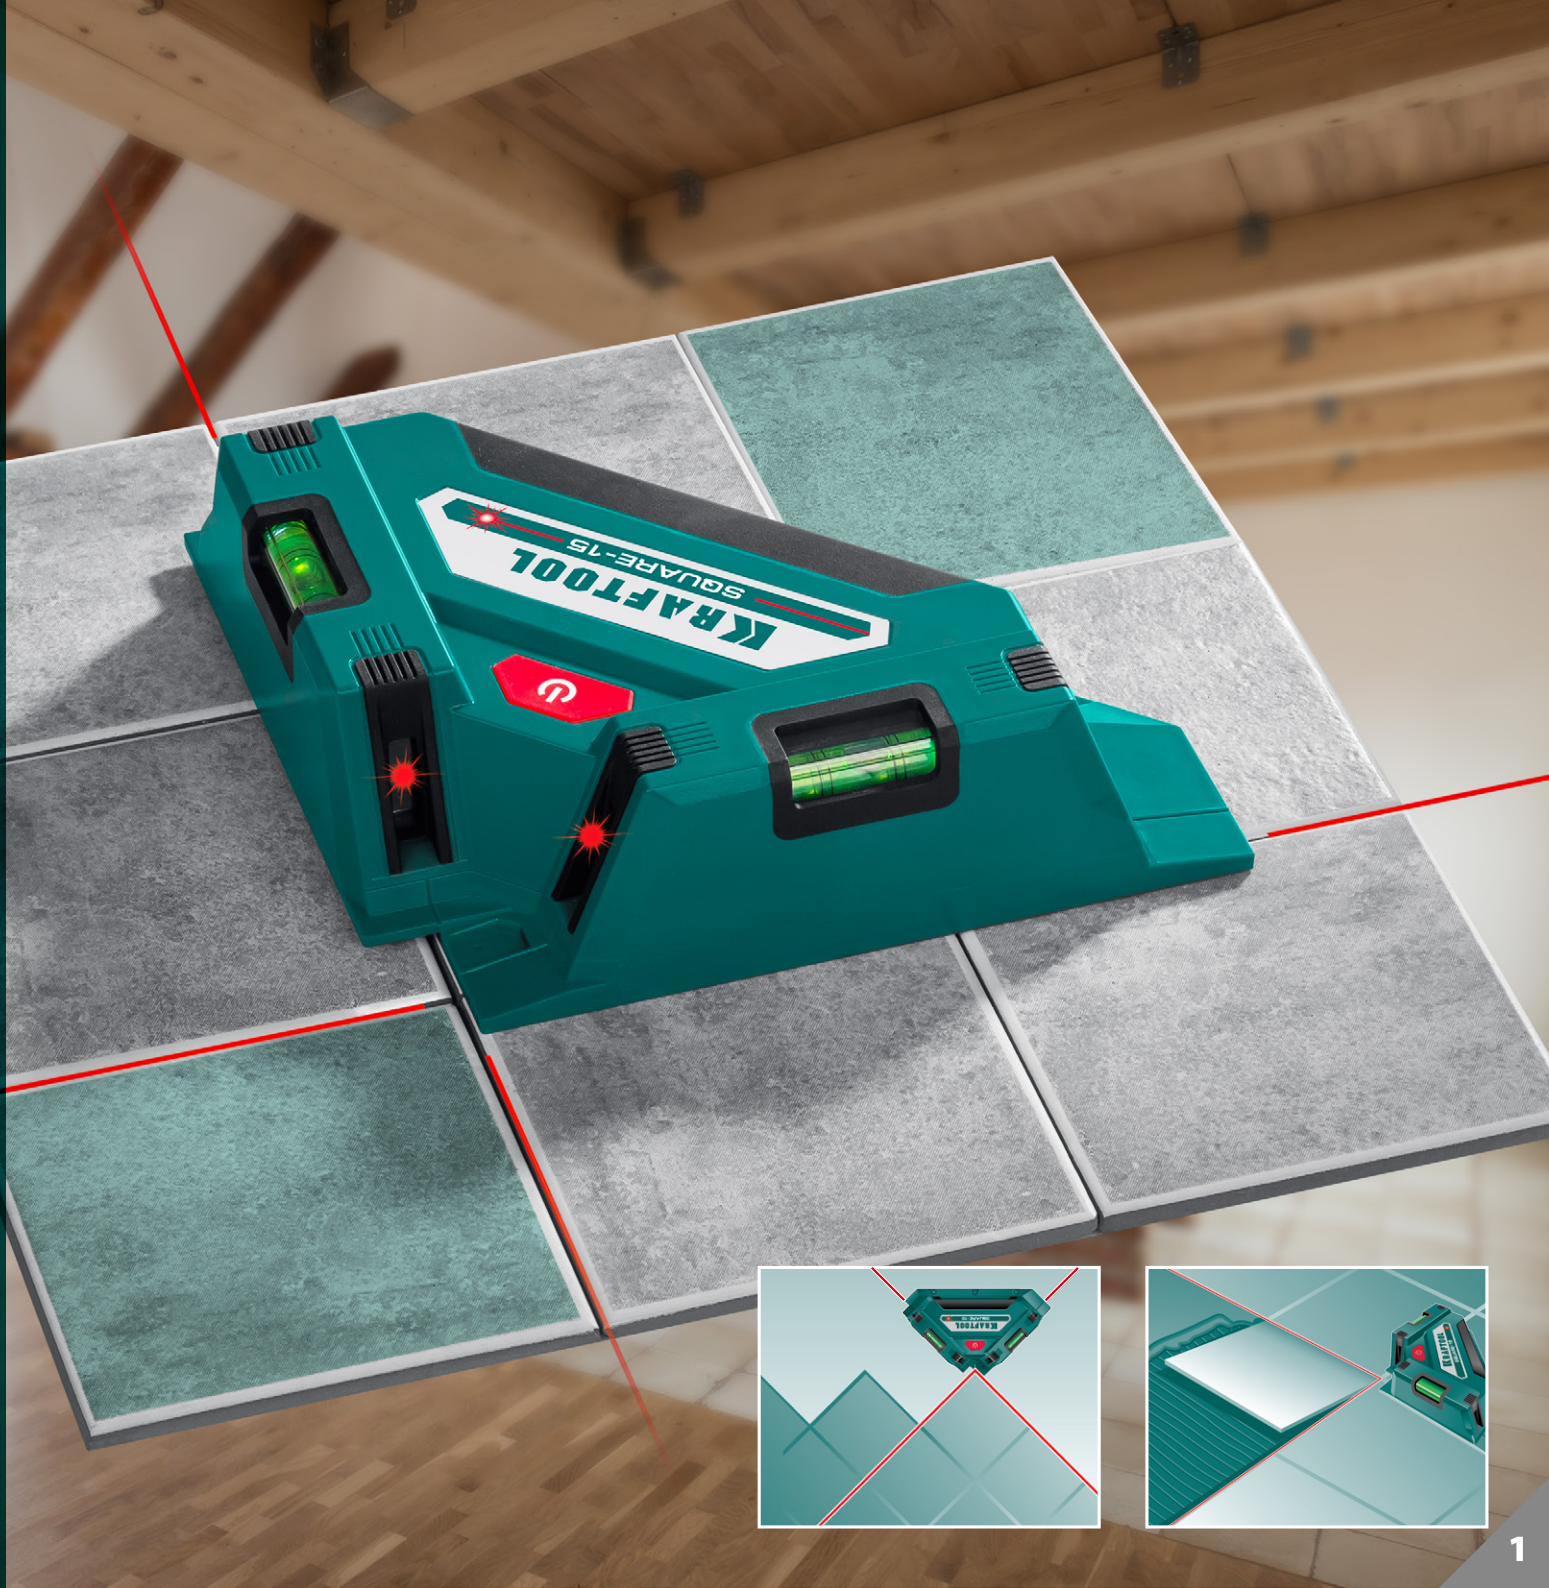

KRAFTOOL

PROFESSIONAL

SQUARE-15

ЛАЗЕРНЫЙ УГОЛЬНИК ДЛЯ КАФЕЛЯ

Идеальный инструмент для укладки плитки, ламината и паркетной доски. Максимальная яркость, точность и контрастность перпендикулярных линий гарантирует качество и эффективность разметочных работ.

- **2 режима работы:**
  крест 90°, угол 90°
- **Проверка перпендикулярности углов**
- **Компактный корпус**
- **Два пузырьковых уровня**
  для точного позиционирования

IP42
PROTECT

SPIRIT
LEVEL

» MAX «
COMPACT

LED
BACKLIGHT