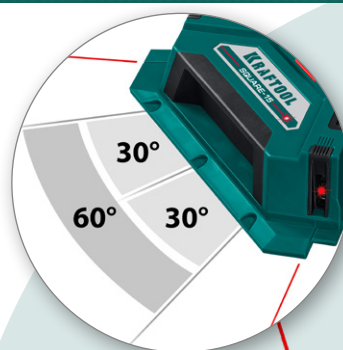

## Достаточно одной настройки.

Точная разметка для укладки плитки на пол в любом направлении, без необходимости перемещать прибор.

## Проецирование лазера на стену при напольной установке.

Идеальная разметка для одновременной укладки плитки на горизонтальную и вертикальную поверхность.

Упаковка: картонная коробка

Наименование	SQUARE-15
Точность, мм/м	$\pm 0.2$
Дальность, м	15
Тип линии	крест 90°, угол 90°
Питание	3 AA
Пылевлагозащита	IP42
Вес прибора, г	345
Габаритные размеры прибора, мм	175 x 175 x 50
Артикул	34705

Отверстия для крепления: разметка под углом 30° и 60°

Установка прибора в угол для проверки перпендикулярности стен

Компактный корпус – удобная транспортировка

2 колбы для горизонтального выравнивания

Питание: 3 AA