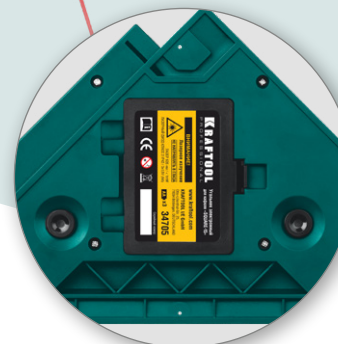

Пылевлагозащита IP42