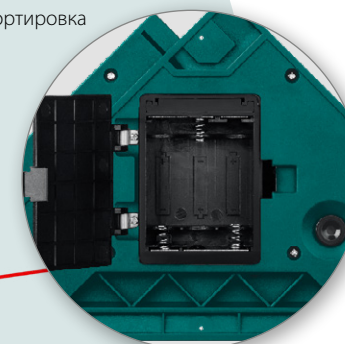

## Проецирование лазера на стену при напольной установке.

Идеальная разметка для одновременной укладки плитки на горизонтальную и вертикальную поверхность.

Упаковка: картонная коробка

Наименование	SQUARE-15
Точность, мм/м	$\pm 0.2$
Дальность, м	15
Тип линии	крест 90°, угол 90°
Питание	3 AA
Пылевлагозащита	IP42
Вес прибора, г	345
Габаритные размеры прибора, мм	175 x 175 x 50
Артикул	34705

Отверстия для крепления: разметка под углом 30° и 60°

Установка прибора в угол для проверки перпендикулярности стен

Компактный корпус – удобная транспортировка

2 колбы для горизонтального выравнивания

Питание: 3 AA

Возможность установки на вертикальную поверхность при помощи специальных игольчатых фиксаторов (2 шт. в комплекте)

Пылевлагозащита IP42

4 лазерные линии образуют крест: идеальная укладка плитки, ламината и паркетной доски