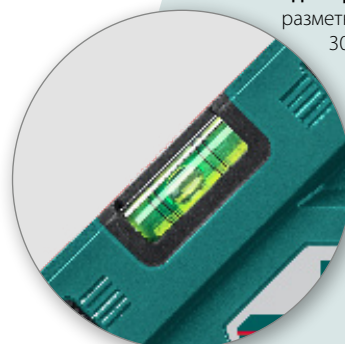

## Проецирование лазера на стену при напольной установке.

Идеальная разметка для одновременной укладки плитки на горизонтальную и вертикальную поверхность.

Упаковка: картонная коробка

Наименование	SQUARE-15
Точность, мм/м	$\pm 0.2$
Дальность, м	15
Тип линии	крест 90°, угол 90°
Питание	3 AA
Пылевлагозащита	IP42
Вес прибора, г	345
Габаритные размеры прибора, мм	175 x 175 x 50
Артикул	34705

Отверстия для крепления: разметка под углом 30° и 60°

Установка прибора в угол для проверки перпендикулярности стен

Компактный корпус – удобная транспортировка

2 колбы для горизонтального выравнивания

Питание: 3 AA