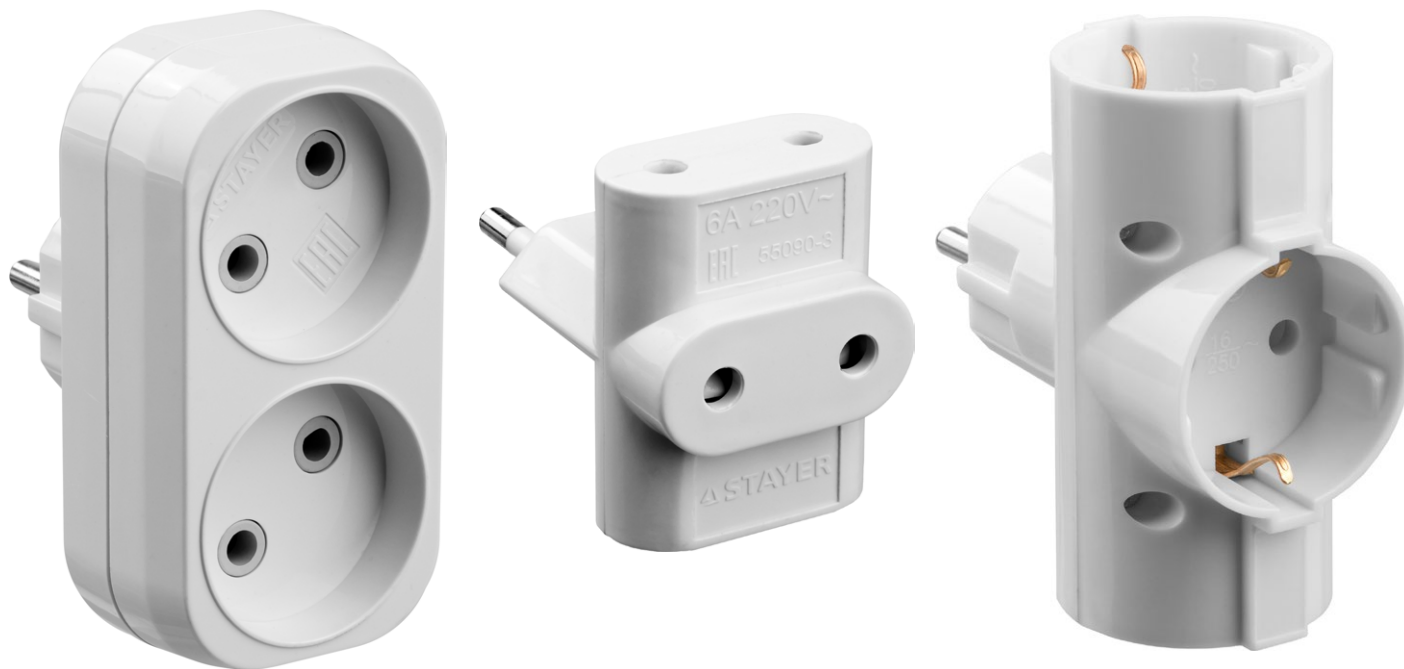

# STAYER

## РАЗВЕТВИТЕЛИ ЭЛЕКТРИЧЕСКИЕ

Электрические разветвители **STAYER** оптимально подходят для подключения к стационарной розетке сразу нескольких электроприборов. Благодаря соблюдению высоких стандартов качества изделие обеспечит надежную работу на протяжении всего срока службы.

- Электрические контакты изготовлены из высококачественной латуни
- Корпус выполнен из ABS-пластика
- Конструкция изделия надежно фиксирует вилку электроприбора, что обеспечивает хороший контакт и безопасность эксплуатации
- Наличие заземления позволяет избежать поражения электрическим током (для арт. 55093-3)

Макс. мощность, А	10	6	16
Кол-во розеток	2	3	3
Заземление	-	-	✓
Артикул	55087-2	55090-3	55093-3

Предназначены для одновременного подключения нескольких приборов к одной розетке электрической сети переменного тока. Использовать для работы в закрытых помещениях.