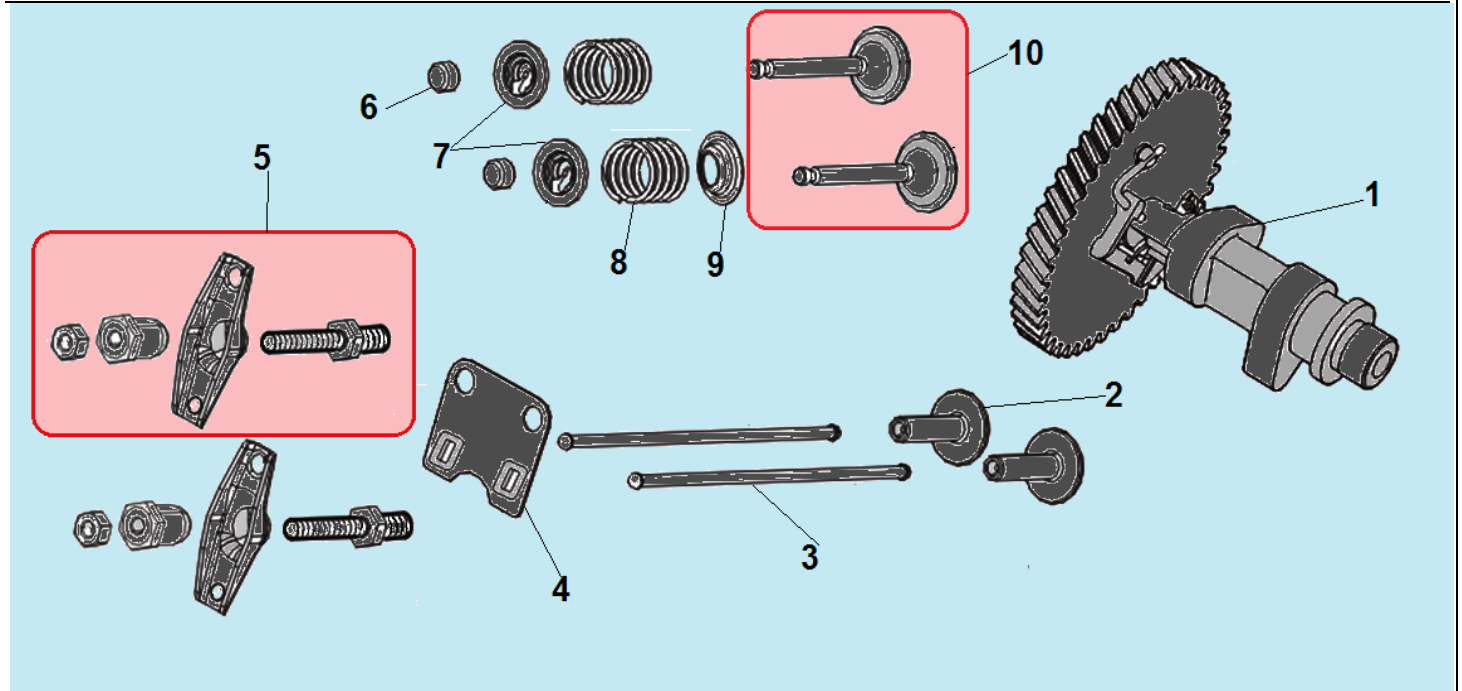

№	Артикул	Наименование	К-во	№	Артикул	Наименование	К-во
1	380140215-0003	Болт М6х14	4	7	DVA001	Головка цилиндра	1
2	DAA003	Крышка клапанов	1	8	012020008100	Прокладка головки цилиндра	1
3	DA03B000/ 012020001100	Прокладка крышки клапанов	1	9	97008014	Штифт 10х16	2
4	F7RTC	Свеча зажигания	1	10	380180093-0001	Шпилька крепления карбюратора М6х113,5 мм	2
5	380140336-0001	Болт М8х60	4	11	DVC004	Шланг сапуна	1
6	380180098-0001	Шпилька крепления глушителя М8х34	2	12			

№	Артикул	Наименование	К-во	№	Артикул	Наименование	К-во
1	DB07A000CH	Картер	1	6	521010010501	Подшипник коленвала 6205	1
2	171630001-0001	Вал рычага регулятора оборотов	1	7	GFB02000	Шайба уплотнительная	2
3	381350004-0001	Шплинт	1	8	578910015BX	Болт сливного отверстия M10x15	2
4	380450531-0001	Шайба	1	9	380650347-0001/ DAC010	Сальник коленвала 41,25x25x6	1
5	171750002-0001/ FAK000	Центробежный регулятор оборотов	1				

№	Артикул	Наименование	К-во	№	Артикул	Наименование	К-во
1	380600120-0001	Штифт 8x14	2	5	DAA002	Крышка картера	1
2	521010010501	Подшипник 6205	1	6	380140028-0004	Болт М8х32	5
3	DAВ005	Прокладка крышки картера	1	7	DAC010/ 380650347-0001	Сальник 25x41,25x6	1
4	110690096-0004	Щуп уровня масла	1				

№	Артикул	Наименование	К-во	№	Артикул	Наименование	К-во
1	DB49K001	Коленвал	1	6	130060031-0001	Палец 18x54 мм	1
2	380620050-0001	Шпонка маховика 4x5,5x12	1	7	DBF002	Поршень 68x49 мм	1
3	DCK002	Шатун	1	8	DAF001	Комплект колец 68x1,5 мм	1
4	1500005	Поршень 68x49 мм комплект	1	9	380620031-0001	Шпонка 4,78x4,78x43	1
5	380560056-0001	Стопорное кольцо	2	10			