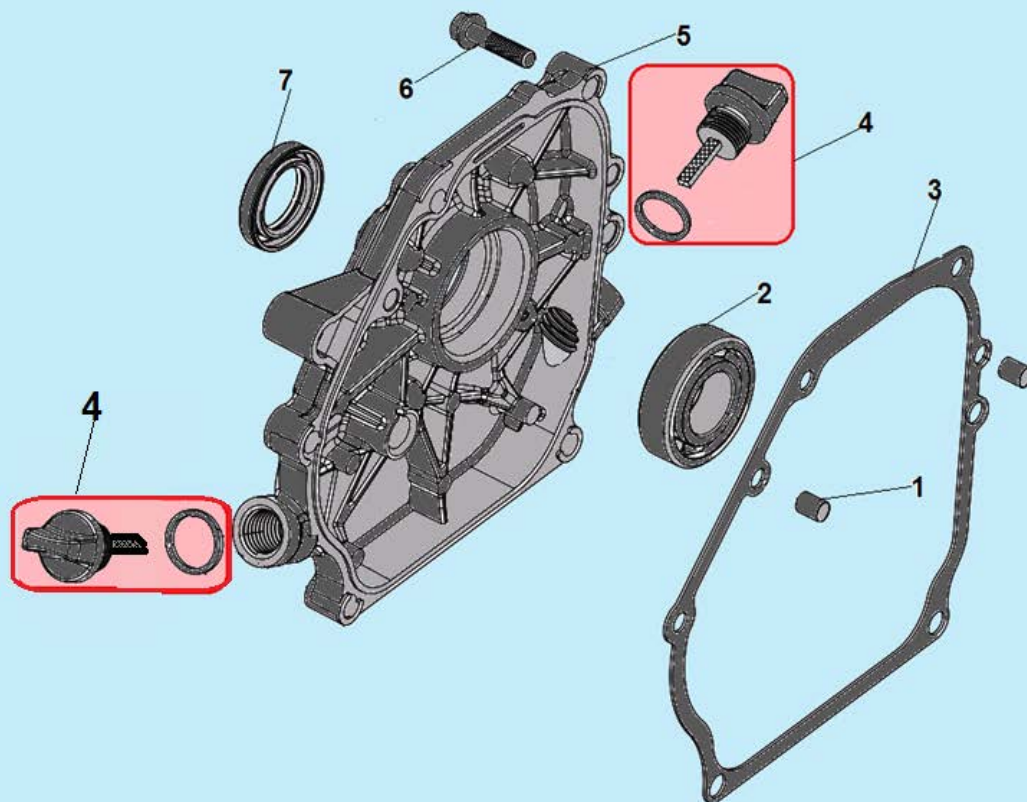

№	Артикул	Наименование	К-во	№	Артикул	Наименование	К-во
1	380140215-0003	Болт М6х14	4	7	DVA001	Головка цилиндра	1
2	DAA003	Крышка клапанов	1	8	012020008100	Прокладка головки цилиндра	1
3	DA03B000/ 012020001100	Прокладка крышки клапанов	1	9	97008014	Штифт 10х16	2
4	F7RTC	Свеча зажигания	1	10	380180093-0001	Шпилька крепления карбюратора М6х113,5 мм	2
5	380140336-0001	Болт М8х60	4	11	DVC004	Шланг сапуна	1
6	380180098-0001	Шпилька крепления глушителя М8х34	2	12			

№	Артикул	Наименование	К-во	№	Артикул	Наименование	К-во
1	DB07A000CH	Картер	1	6	521010010501	Подшипник коленвала 6205	1
2	171630001-0001	Вал рычага регулятора оборотов	1	7	GFB02000	Шайба уплотнительная	2
3	381350004-0001	Шплинт	1	8	578910015BX	Болт сливного отверстия M10x15	2
4	380450531-0001	Шайба	1	9	380650347-0001/ DAC010	Сальник коленвала 41,25x25x6	1
5	171750002-0001/ FAK000	Центробежный регулятор оборотов	1				

№	Артикул	Наименование	К-во	№	Артикул	Наименование	К-во
1	380600120-0001	Штифт 8x14	2	5	DAA002	Крышка картера	1
2	521010010501	Подшипник 6205	1	6	380140028-0004	Болт М8х32	5
3	DAВ005	Прокладка крышки картера	1	7	DAC010/ 380650347-0001	Сальник 25x41,25x6	1
4	110690096-0004	Щуп уровня масла	1				