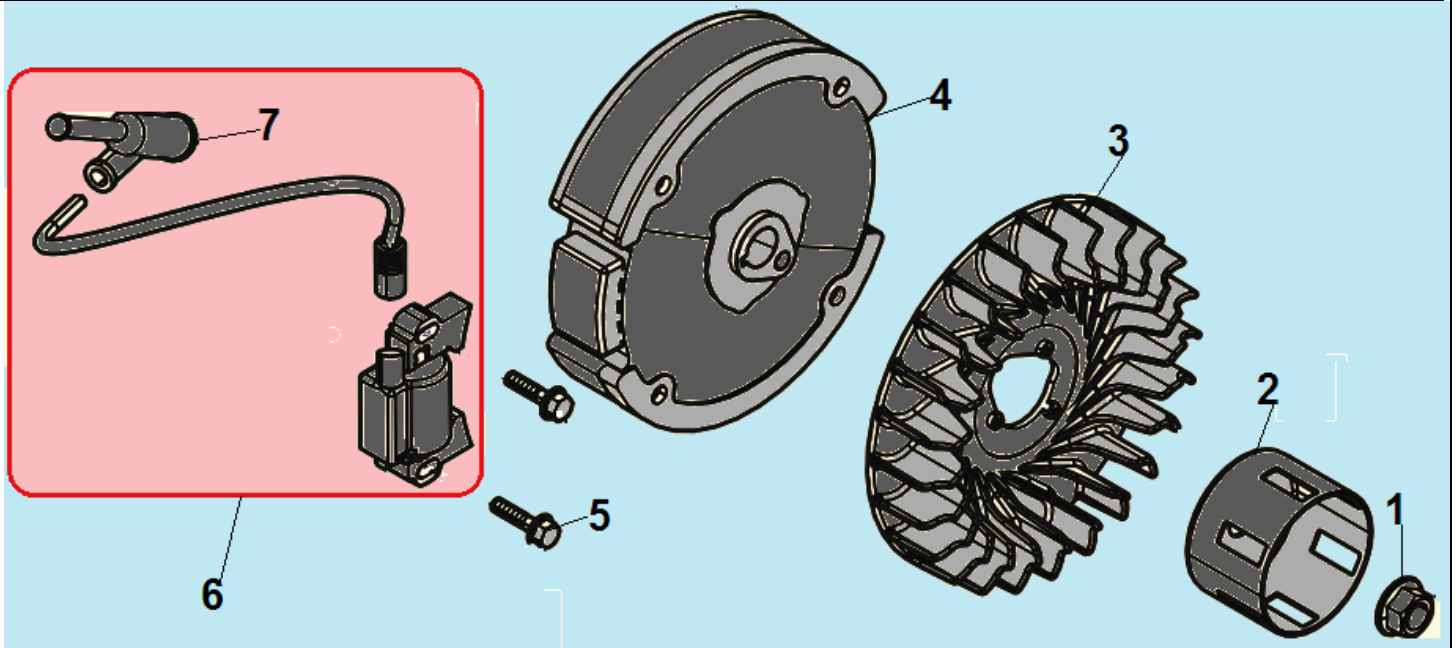

№	Артикул	Наименование	К-во	№	Артикул	Наименование	К-во
1	380370051-0001	Гайка М14х1,5	1	5	380140102-0004	Болт М6х25	2
2	DAJ001	Стакан маховика	1	6	DA00D000	Магнето	1
3	DA05C008	Крыльчатка маховика	1	7	270950040-0001	Колпачок свечи зажигания	1
4	270020097-0001	Маховик	1