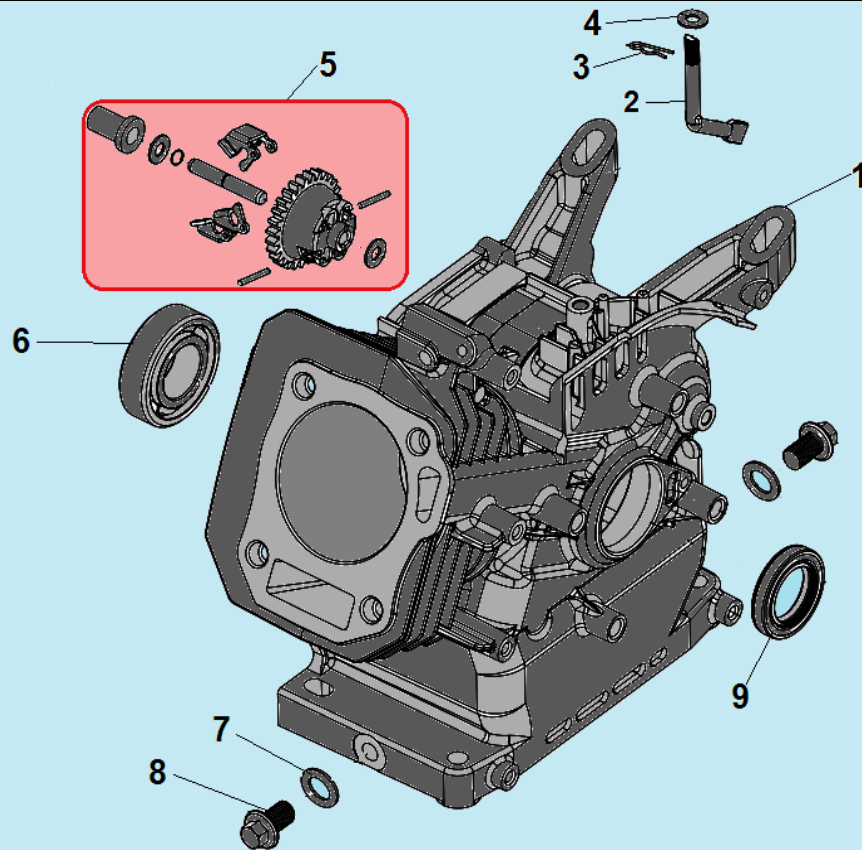

№	Артикул	Наименование	К-во	№	Артикул	Наименование	К-во
1	380140215-0003	Болт М6х14	4	7	DVA001	Головка цилиндра	1
2	DAA003	Крышка клапанов	1	8	012020008100	Прокладка головки цилиндра	1
3	DA03B000/ 012020001100	Прокладка крышки клапанов	1	9	97008014	Штифт 10х16	2
4	F7RTC	Свеча зажигания	1	10	380180093-0001	Шпилька крепления карбюратора М6х113,5 мм	2
5	380140336-0001	Болт М8х60	4	11	DVC004	Шланг сапуна	1
6	380180098-0001	Шпилька крепления глушителя М8х34	2	12			

№	Артикул	Наименование	К-во	№	Артикул	Наименование	К-во
1	DB07A000CH	Картер	1	6	521010010501	Подшипник коленвала 6205	1
2	171630001-0001	Вал рычага регулятора оборотов	1	7	GFB02000	Шайба уплотнительная	2
3	381350004-0001	Шплинт	1	8	578910015BX	Болт сливного отверстия M10x15	2
4	380450531-0001	Шайба	1	9	380650347-0001/ DAC010	Сальник коленвала 41,25x25x6	1
5	171750002-0001/ FAK000	Центробежный регулятор оборотов	1				

№	Артикул	Наименование	К-во	№	Артикул	Наименование	К-во
1	380600120-0001	Штифт 8x14	2	5	DAA002	Крышка картера	1
2	521010010501	Подшипник 6205	1	6	380140028-0004	Болт М8х32	5
3	DAВ005	Прокладка крышки картера	1	7	DAC010/ 380650347-0001	Сальник 25x41,25x6	1
4	110690096-0004	Щуп уровня масла	1				

№	Артикул	Наименование	К-во	№	Артикул	Наименование	К-во
1	140020114-0001	Распредвал	1	8	140320001-0001	Колпачек клапана	2
2	140690003-0001	Тарелка толкателя клапана	2	9	140380017-0001	Сухарь клапана	2
3	DAF015	Толкатель (штанга) клапана	2	10	140340022-0001	Пружина клапана	2
4	DAF003	Направляющая толкателей	1	11	DAA004	Колпачек маслосъемный	1
5	140450022-0001	Коромысло клапана комплект	2	12	500550024-0001	Клапана комплект	1