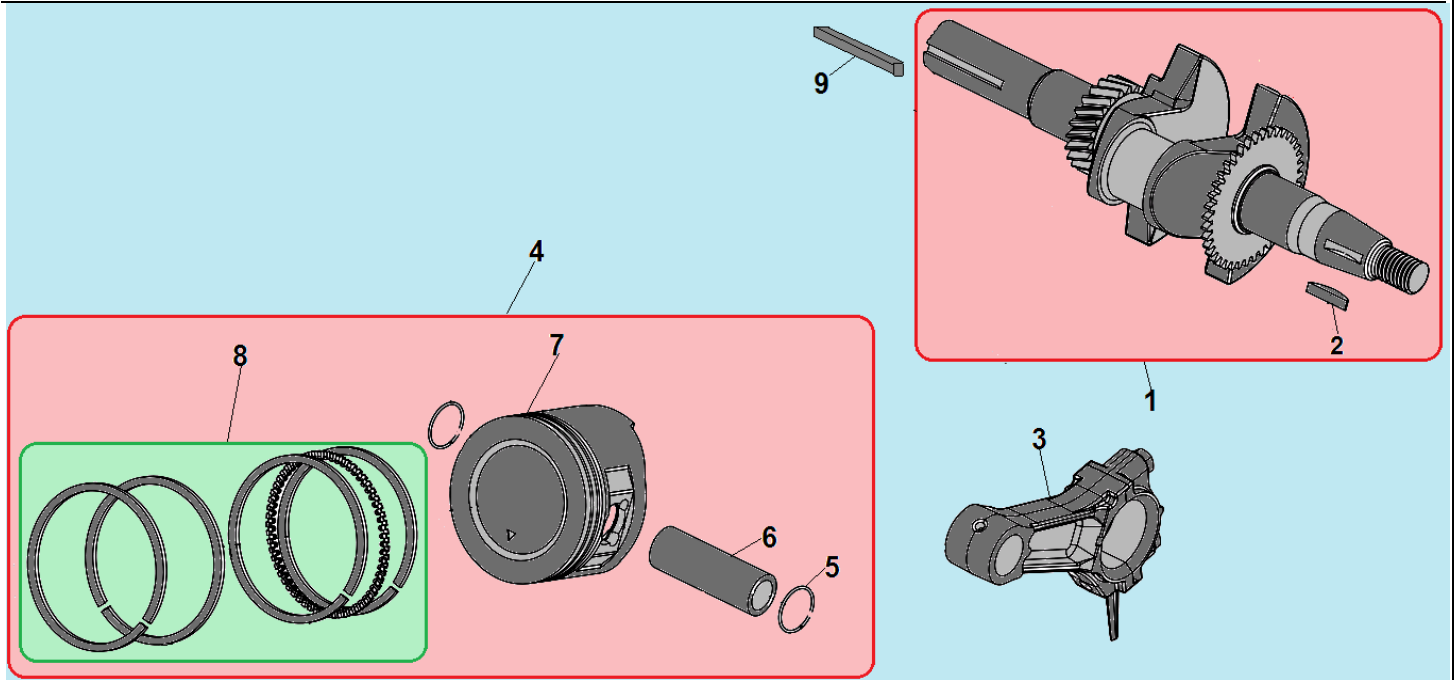

№	Артикул	Наименование	К-во	№	Артикул	Наименование	К-во
1	DB49K001	Коленвал	1	6	130060031-0001	Палец 18x54 мм	1
2	380620050-0001	Шпонка маховика 4x5,5x12	1	7	DBF002	Поршень 68x49 мм	1
3	DCK002	Шатун	1	8	DAF001	Комплект колец 68x1,5 мм	1
4	1500005	Поршень 68x49 мм комплект	1	9	380620031-0001	Шпонка 4,78x4,78x43	1
5	380560056-0001	Стопорное кольцо	2	10