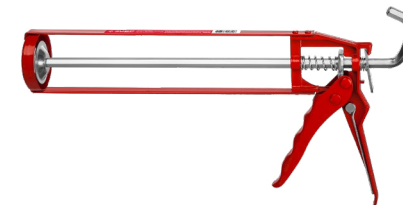

Пистолеты для герметиков

Тип	СКЕЛЕТНЫЕ			
Наименование	Профессионал	Дока	Монтажник	Мастер
Преимущества	- Усиленный поворотный корпус - Эргономичная рукоятка из алюминиевого сплава - Игла для прочистки сопла	- Антикапельная система (режим автосброса давления) - Суперлегкий корпус из армированного нейлона	- Усиленная стальная конструкция - Оцинкованный шестигранный шток - Рукоятка из алюминиевого сплава - Игла для прочистки сопла	- Стальная конструкция - Оцинкованный шестигранный шток - Рукоятка из алюминиевого сплава - Игла для прочистки сопла
Объем, мл	310	310	310	310
Артикул	06635	06632	06631	06630