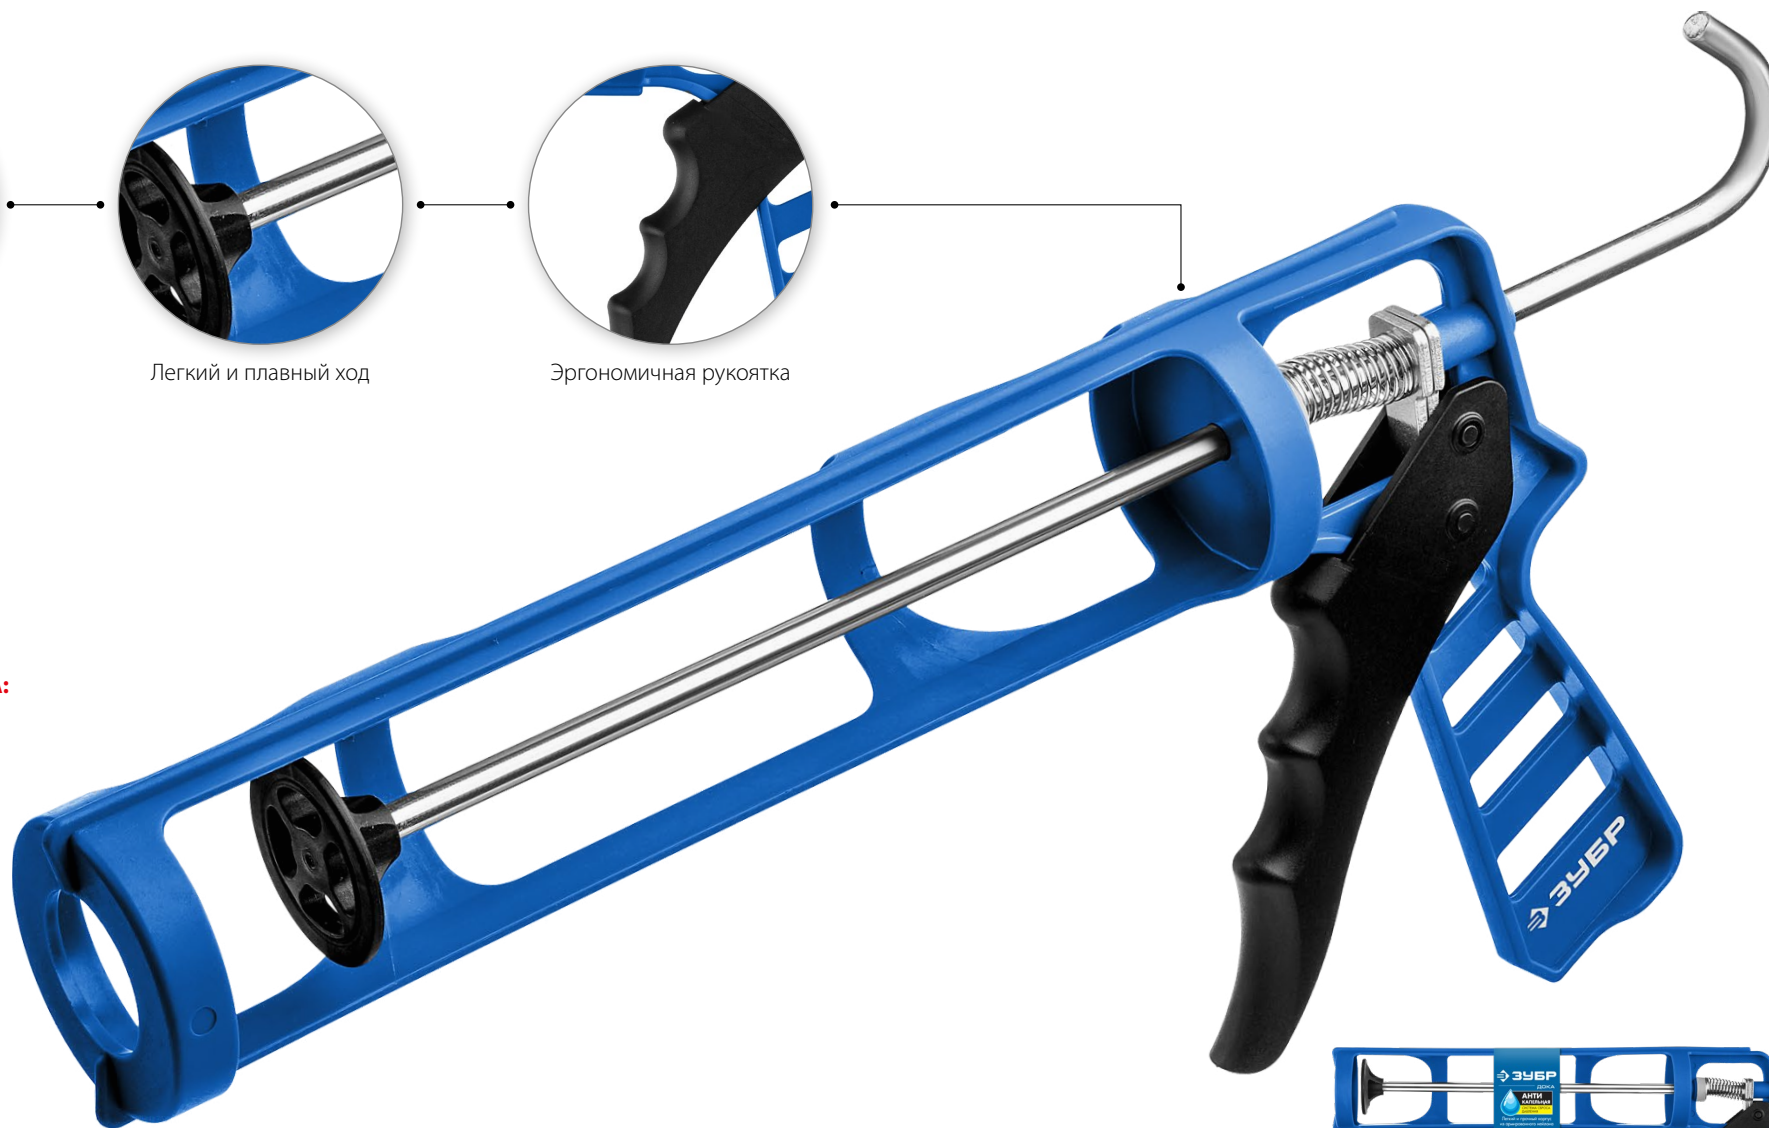

# ЗУБР

ПРОФЕССИОНАЛ

**СУПЕРЛЕГКИЙ  
И ПРОЧНЫЙ КОРПУС**  
из армированного нейлона

Легкий и плавный ход

Эргономичная рукоятка

**АНТИКАПЕЛЬНАЯ СИСТЕМА:**  
аккуратная работа  
и экономия состава

Объем, мл

310

# ЭКСПЕРТ

Полукорпусной пистолет для герметиков

**ЗУБР**  
ПРОФЕССИОНАЛ

**ЛЕГКИЙ И ПРОЧНЫЙ КОРПУС**  
из армированного нейлона

Легкий и плавный ход

Эргономичная рукоятка

**АНТИКАПЕЛЬНАЯ СИСТЕМА:**

аккуратная работа  
и экономия состава