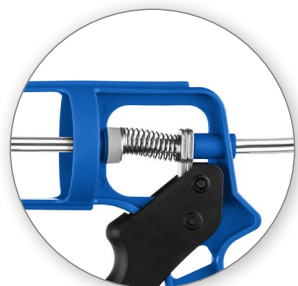

## ПИСТОЛЕТЫ ДЛЯ ГЕРМЕТИКОВ

Пистолет для герметиков ЗУБР — лучшее решение для точного и удобного нанесения материалов из картриджей. Надежная и легкая конструкция обеспечивает комфорт при проведении строительных и монтажных работ.

# ЗУБР

ПРОФЕССИОНАЛ

**СУПЕРЛЕГКИЙ  
И ПРОЧНЫЙ КОРПУС**  
из армированного нейлона

Легкий и плавный ход

Эргономичная рукоятка

**АНТИКАПЕЛЬНАЯ СИСТЕМА:**  
аккуратная работа  
и экономия состава

Объем, мл

310

# ЭКСПЕРТ

Полукорпусной пистолет для герметиков

**ЗУБР**  
ПРОФЕССИОНАЛ

**ЛЕГКИЙ И ПРОЧНЫЙ КОРПУС**  
из армированного нейлона

Легкий и плавный ход

Эргономичная рукоятка

**АНТИКАПЕЛЬНАЯ СИСТЕМА:**

аккуратная работа  
и экономия состава