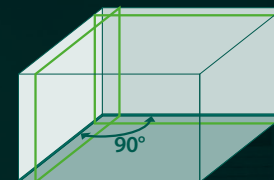

KRAFTOOL

LL 3D

ЛИНЕЙНЫЙ ЛАЗЕРНЫЙ НИВЕЛИР

GREEN LASER

Профессиональный измерительный инструмент для высококачественного выполнения разметочных работ даже в неблагоприятных условиях: ярко освещенных, затемненных, пыльных, влажных помещениях – благодаря лучшему восприятию человеческим глазом длины волны диапазона 515–525 нм (зеленый свет).

FULL 3D

OUTDOOR TECH
DETECTOR READY
Работа вне помещений

EXTRA BRIGHT
Сверхъяркий лазер

IP54
PROTECT
Пылевлагозащита

USB-C
Питание: USB-C или 4 AA

Уникальная 3D-структура взаимно перпендикулярных плоскостей позволяет проверять правильность прямых углов помещений