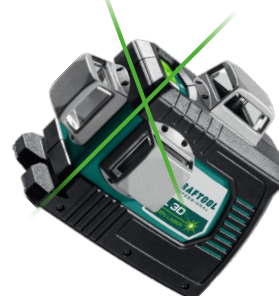

KRAFTOOL

LL 3D

ЛИНЕЙНЫЙ ЛАЗЕРНЫЙ НИВЕЛИР

GREEN LASER

Профессиональный измерительный инструмент для высококачественного выполнения разметочных работ даже в неблагоприятных условиях: ярко освещенных, затемненных, пыльных, влажных помещениях – благодаря лучшему восприятию человеческим глазом длины волны диапазона 515–525 нм (зеленый свет).

Профессиональный инструмент с яркими четкими зелеными линиями и высокой точностью измерений в прочном корпусе позволяет выполнять работы по разметке одному человеку.

Упаковка:
картонная коробка

3 РЕЖИМА РАБОТЫ

1 Автоматическое выравнивание

2 Работа под наклоном

3 Работа с детектором на расстоянии до 70 м

9 ИННОВАЦИЙ

- Зеленый лазер
- Функция самовыравнивания
- Возможность поочередного отключения лазерных лучей
- Компенсатор для установки на неровной поверхности
- Блокировка компенсатора для защиты маятниковой системы при транспортировке
- Магнитный демпфер быстро гасит колебания
- Индикация превышения угла самовыравнивания
- Защита от пыли и влаги IP 54
- Ударозащита