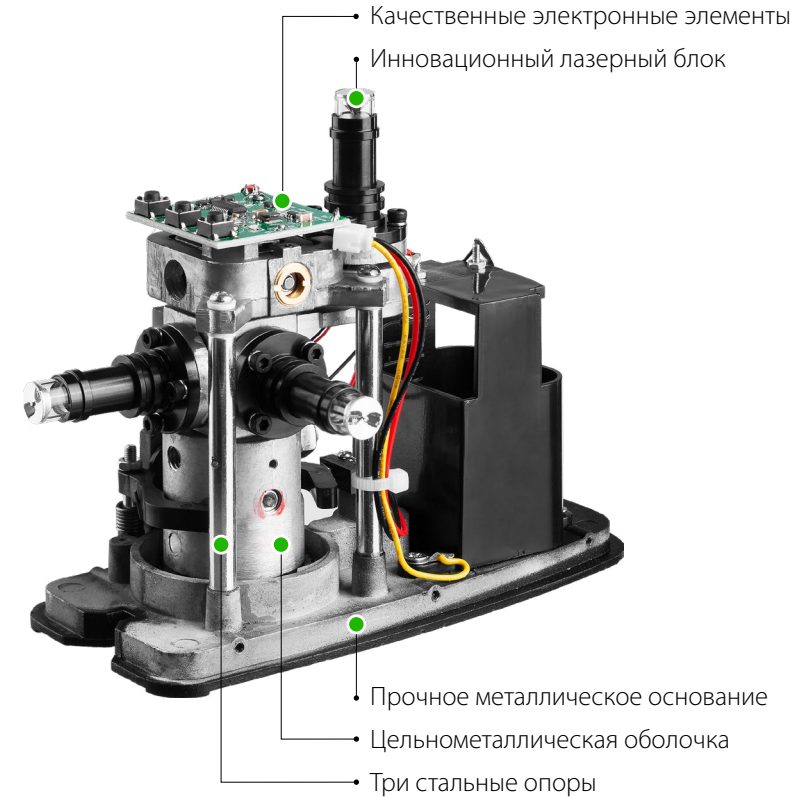

Профессиональный инструмент с яркими четкими зелеными линиями и высокой точностью измерений в прочном корпусе позволяет выполнять работы по разметке одному человеку.

Упаковка:
картонная коробка

3 РЕЖИМА РАБОТЫ

Дальность измерения без/с детектором, м

20/70

Точность, мм/м

± 0.2

Время самовыравнивания, с

4-5

Диапазон самовыравнивания

± 2.5°

Габариты, мм

160 x 190 x 120

Вес, г

870

Артикул

34641

Лазерный нивелир LL 3D

KRAFTOOL

Зеленый лазерный луч в 4 раза ярче,
чем красный

Питание: зарядное устройство
с кабелем USB-C или 4 AA

Ребра жесткости

Выемка 90° для удобного
позиционирования

Сверхпрочный
влагозащищенный корпус

Надежная фиксация
лазерного блока