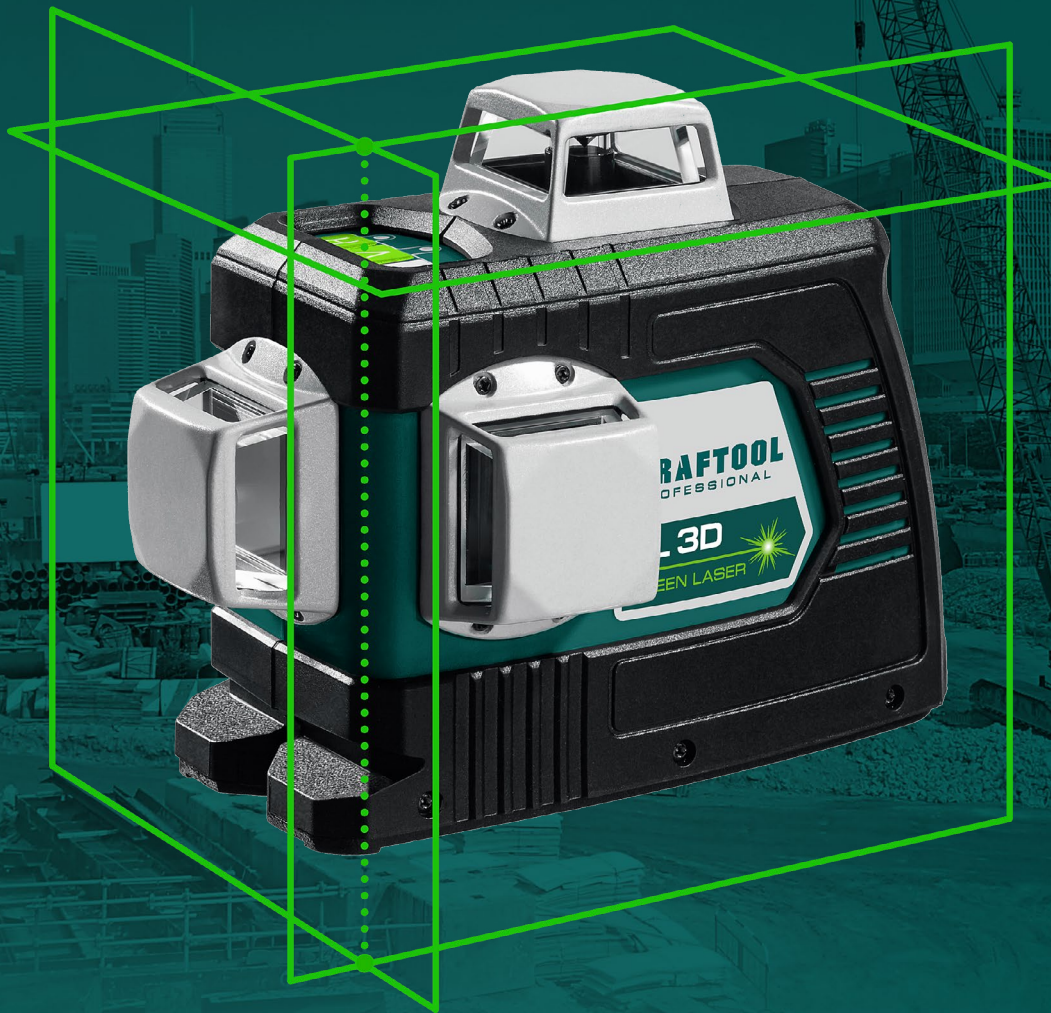

KRAFTOOL

LL 3D

ЛИНЕЙНЫЙ ЛАЗЕРНЫЙ НИВЕЛИР

GREEN LASER

Профессиональный измерительный инструмент для высококачественного выполнения разметочных работ даже в неблагоприятных условиях: ярко освещенных, затемненных, пыльных, влажных помещениях – благодаря лучшему восприятию человеческим глазом длины волны диапазона 515–525 нм (зеленый свет).

 FULL 3D

 **OUTDOOR TECH**
DETECTOR READY
Работа вне помещений

EXTRA BRIGHT
Сверхъяркий лазер

IP54
PROTECT
Пылевлагозащита

 **USB-C**
Питание: USB-C или 4 AA

Уникальная 3D-структура взаимно перпендикулярных плоскостей позволяет проверять правильность прямых углов помещений

Профессиональный инструмент с яркими четкими зелеными линиями и высокой точностью измерений в прочном корпусе позволяет выполнять работы по разметке одному человеку.

Упаковка:
картонная коробка

3 РЕЖИМА РАБОТЫ

Зеленый лазерный луч в 4 раза ярче,
чем красный

Питание: зарядное устройство
с кабелем USB-C или 4 AA

Ребра жесткости

Выемка 90° для удобного
позиционирования

Сверхпрочный
влагозащищенный корпус

Надежная фиксация
лазерного блока