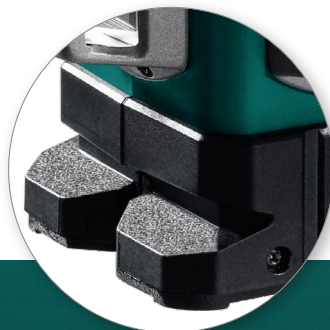

Зеленый лазерный луч в 4 раза ярче,
чем красный

Питание: зарядное устройство
с кабелем USB-C или 4 AA

Ребра жесткости

Выемка 90° для удобного
позиционирования

Сверхпрочный
влагозащищенный корпус

Надежная фиксация
лазерного блока