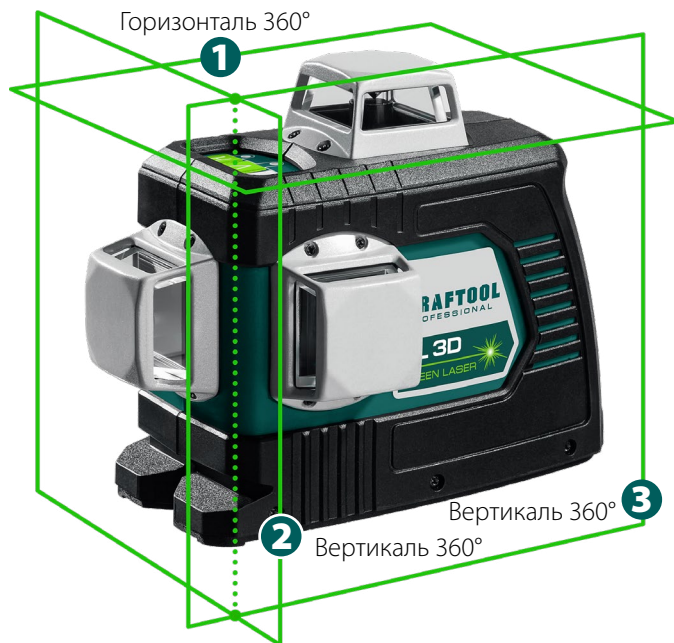

KRAFTOOL

LL 3D

ЛИНЕЙНЫЙ ЛАЗЕРНЫЙ НИВЕЛИР

GREEN LASER

Профессиональный измерительный инструмент для высококачественного выполнения разметочных работ даже в неблагоприятных условиях: ярко освещенных, затемненных, пыльных, влажных помещениях – благодаря лучшему восприятию человеческим глазом длины волны диапазона 515–525 нм (зеленый свет).

Профессиональный инструмент с яркими четкими зелеными линиями и высокой точностью измерений в прочном корпусе позволяет выполнять работы по разметке одному человеку.

Упаковка:
картонная коробка

3 РЕЖИМА РАБОТЫ