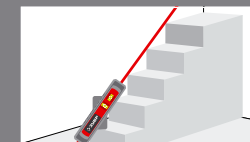

ЛИНИЯ + ТОЧКА

Линейный лазерный уровень

Держатель

ТОЧНОСТЬ
ИЗМЕРЕНИЙ

МАГНИТНОЕ
КРЕПЛЕНИЕ

360°
ПОВОРОТНЫЙ
ДЕРЖАТЕЛЬ

Выверка по вертикали
и по горизонтали

Установка радиаторов

Укладка плитки

Установка мебели

Разметка на полу

Горизонтальная разметка
при помощи функции «Точка»

Разметка под наклоном

2

РЕЖИМА ПРОЕЦИРОВАНИЯ:

- линия
- точка

Дальность измерения
точка / линия, м 20 / 5

Точность, мм/м ± 0.4

Резьба для установки на штатив 1/4"

Магниты на корпусе Есть

КОМПЛЕКТАЦИЯ

Уровень

Держатель

Артикул 34926

Специальный винт
для регулировки позволяет
выбрать угол установки