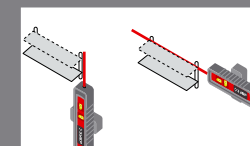

ЛИНИЯ + ТОЧКА

Линейный лазерный уровень

Держатель

ТОЧНОСТЬ
ИЗМЕРЕНИЙ

МАГНИТНОЕ
КРЕПЛЕНИЕ

360°
ПОВОРОТНЫЙ
ДЕРЖАТЕЛЬ

Выверка по вертикали
и по горизонтали

Установка радиаторов

Укладка плитки

Установка мебели

Разметка на полу

Горизонтальная разметка
при помощи функции «Точка»

Разметка под наклоном

2

РЕЖИМА ПРОЕЦИРОВАНИЯ:

- линия
- точка

Дальность измерения
точка / линия, м 20 / 5

Точность, мм/м ± 0.4

Резьба для установки на штатив 1/4"

Магниты на корпусе Есть

КОМПЛЕКТАЦИЯ

Уровень

Держатель

Артикул 34926

Специальный винт
для регулировки позволяет
выбрать угол установки