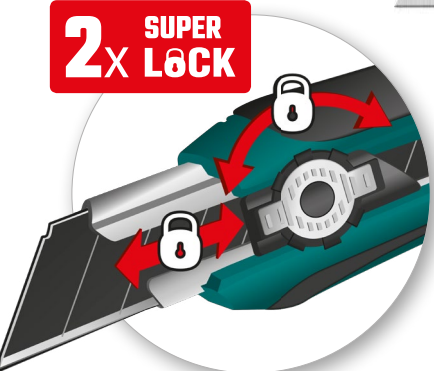

Нож для особо мощного реза **GRAND-25**

Профессиональный нож с особо острым лезвием и инновационным фиксатором «2 в 1» SuperLock

2x SUPER LOCK

Сдвоенный фиксатор:

автостоп + винтовой

Автостоп – для быстрого перемещения лезвия с автоматической фиксацией

Винтовой фиксатор – усилитель для тяжелых работ, превращающий лезвие и корпус в единое целое

Отсек для хранения двух дополнительных лезвий

Лезвия изготовлены из легированной особо острой стали SK-2

Утолщенная металлическая направляющая

Двухкомпонентный корпус обеспечивает крепкий хват

Сменные лезвия приобретаются отдельно

арт. 09602-25-S5

арт. 09607-25-S5

Ширина лезвия, мм	Материал лезвия	Тип лезвия	Тип фиксатора	Вес инструмента (без упаковки), г	Артикул
25	SK-2	Сегментированное	Автостоп + Винтовой фиксатор	134	09190