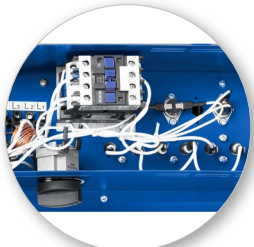

Высокое качество сборки и надежность комплектующих обеспечивают безопасность использования

Обновленные контакторы с высокой электрической износостойкостью