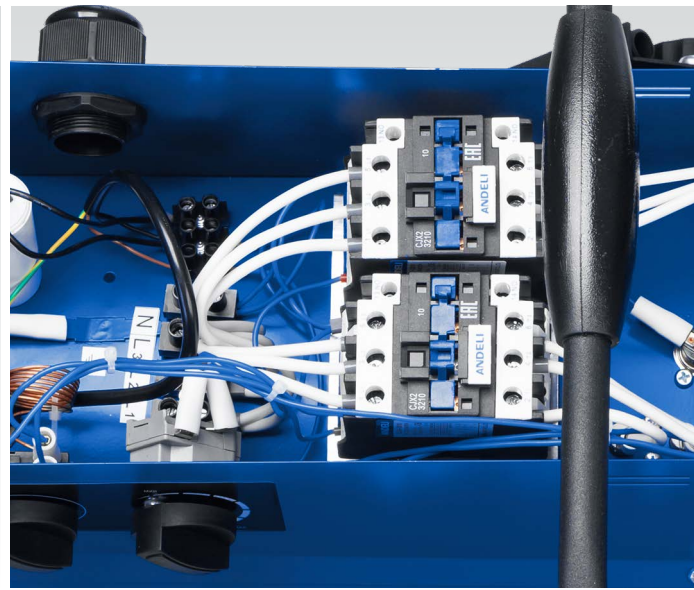

КАПИЛЛЯРНЫЙ
терморегулятор

Ручной перезапуск
термостата

Тепловое
экранирование

Защита
от перегрева

ПРОИЗВОДИТЕЛЬНОСТЬ

- **Изогнутый нагревательный элемент (ТЭН)** заполняет весь корпус, увеличивая выход тепла и площадь обдува, что ускоряет прогрев помещения
- **Увеличенная толщина нагревательного элемента** способствует более полному прогреву и медленному остыванию
- **Мощный двигатель вентилятора** способствует увеличению теплоотдачи за счет большого объема прокачиваемого воздуха
- **Цилиндрическая форма корпуса** обеспечивает равномерность воздушного потока и повышает эффективность обогрева

ТЕХНОЛОГИЧНОСТЬ

- **Раздельное включение ТЭНов** увеличивает гибкость настройки температуры в помещении
- **Высокоточный капиллярный терморегулятор** поддерживает заданную температуру периодическим включением/выключением ТЭНа, экономя электроэнергию и не допуская перегрева изделия
- **Обновленные контакторы** с высокой электрической износостойкостью и номинальным рабочим током 32 А для коммутации промышленного тока при напряжении 380 В~
- **Жаростойкие кабели РКГМ** внутренней электрической цепи обладают высокой термостойкостью, прочностью и коррозионной стойкостью
- **Клеммные колодки** с контактами увеличенной площади для надежного подключения изделия к промышленной сети