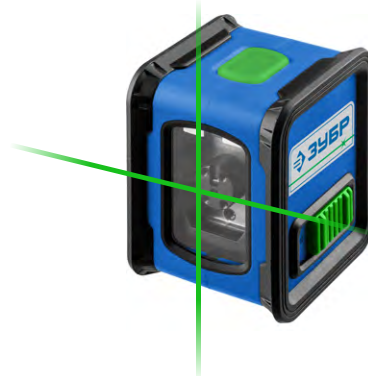

2 РЕЖИМА РАБОТЫ

1 Автоматическое выравнивание

2 Работа под наклоном