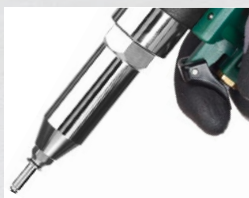

ЗАКЛЕПОЧНИК ПНЕВМАТИЧЕСКИЙ арт. 31188

Пневматический заклепочник **KRAFTOOL** – мощный инструмент непревзойденного качества, созданный специально для профессионалов.

Высокопрочный корпус, выполненный из композитных материалов, выдерживает падение с высоты до 1.5 м, при этом имеет небольшой вес, что важно при длительных работах.

Особая конструкция позволяет работать в неотапливаемых помещениях, взрывоопасных и пыльных средах.

COMPOSITE
MAX
strong
LOW
weight

6.0~
6.7 Bar
PRESSURE

1/4"
CONNECTOR

Макс. заклепка

4.8

Мин. заклепка

2.4

- **ALU**
Алюминиевые заклепки
- **STAHL**
Стальные заклепки
- **INOX**
Заклепки из нержавеющей стали

Вакуумная система удержания заклепки позволяет работать инструментом в любом положении, одной рукой

Регулировка усилия втягивания

Возможность долива масла в условиях высокой интенсивности нагрузок

Подвес на корпусе для комфортной работы на сборочных линиях

Штуцер подключения к пневмолинии вращается на 360°, снимая любые ограничения при работе