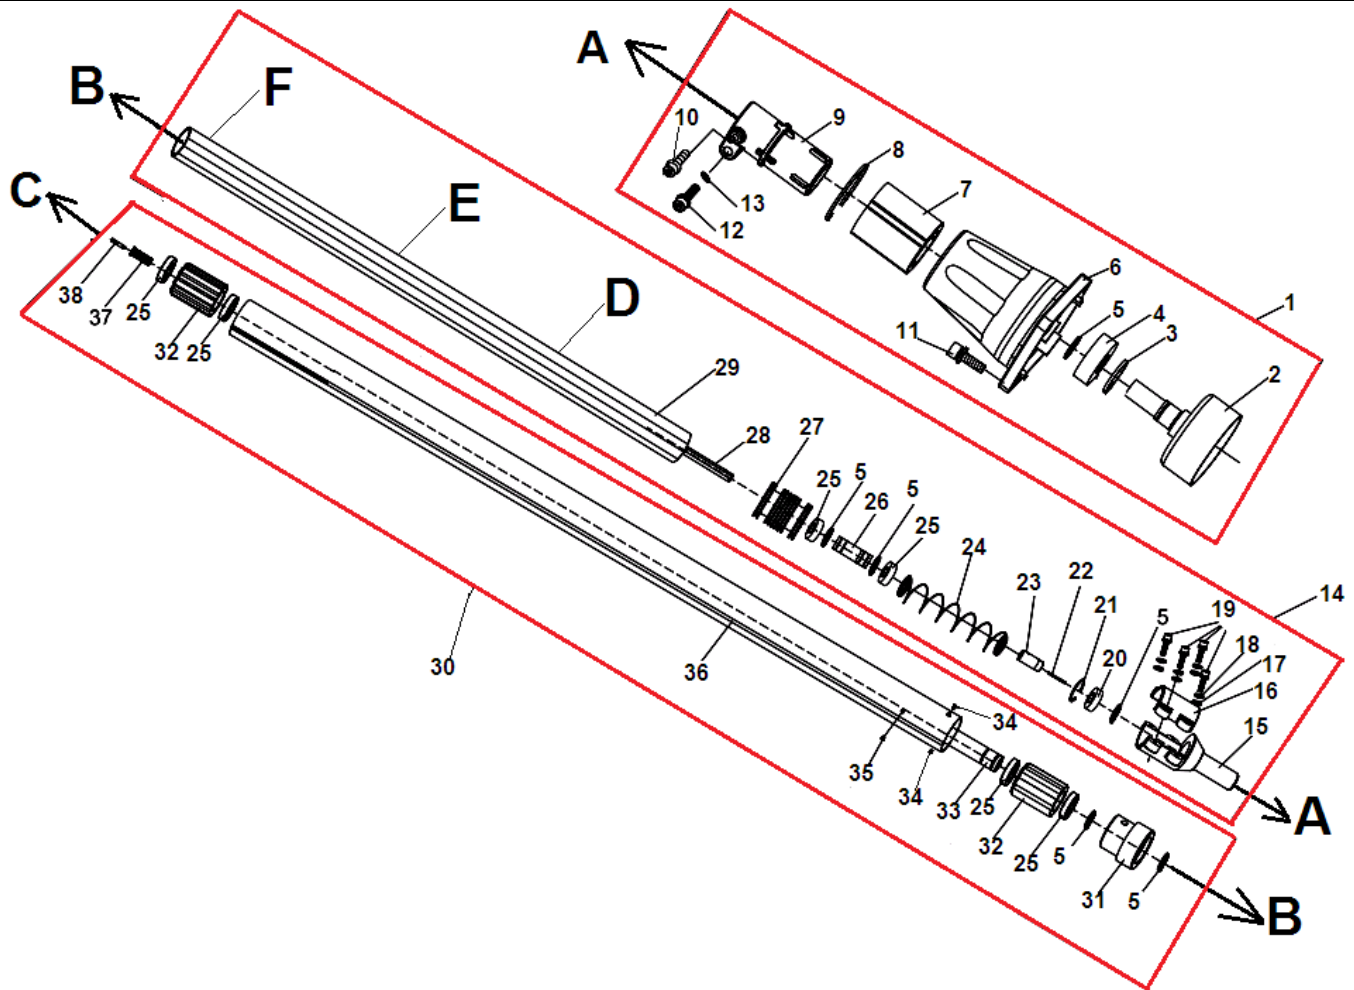

№	Артикул	Наименование	К-во	№	Артикул	Наименование	К-во
1	61270020107	Барaban сцепления комплект	1	20	04035301003	Подшипник 6002-2RS	1
2	02020050036	Барaban сцепления	1	21	03120020001	Кольцо стопорное	1
3	03120020004	Кольцо-фиксатор	1	22	02020160792	Вал гибкий короткий	1
4	04035303004	Подшипник 6202-2RS	1	23	02020090119	Втулка шлицевая	1
5	03120010005	Кольцо стопорное	1	24	02020110117	Пружина	1
6	80010060017	Корпус сцепления	1	25	03090010044	Подшипник 6802Z	12
7	02080020106	Виброизолятор штанги	1	26	02010010178	Соединитель приводных валов	2
8	03120020010	Кольцо стопорное	1	27	02080020109	Вкладыш штанги	2
9	80010060016	Муфта штанги	1	28	02010010246	Вал приводной нижний	1
10	03020020025	Болт M5x12	1	29	02010010198	Штанга низ	1
11	03010010059	Болт M6x20	4	30	61270010151	Штанга комплект верхняя	1
12	03010010021	Болт M5x20	1	31	70030180404	Корпус подшипника	1
13	03050010014	Шайба 5	1	32	02080020105	Втулка вала	4
14	61270010214	Штанга комплект нижняя	1	33	02010010148	Вал приводной верхний	1
15	80010060020	Соединитель штанги	1	34	04100000929	Заклепка 3,2x9	2
16	80010060021	Крышка соединителя штанги	1	35	04100000938	Заклепка 5x11	1
17	03040020015	Шайба 6	4	36	02010010146	Штанга верх	1
18	03050010012	Шайба 6	4	37	70070110038	Втулка шлицевая	1
19	03010010018	Болт M6x25	4	38	02020160792	Вал гибкий короткий	1