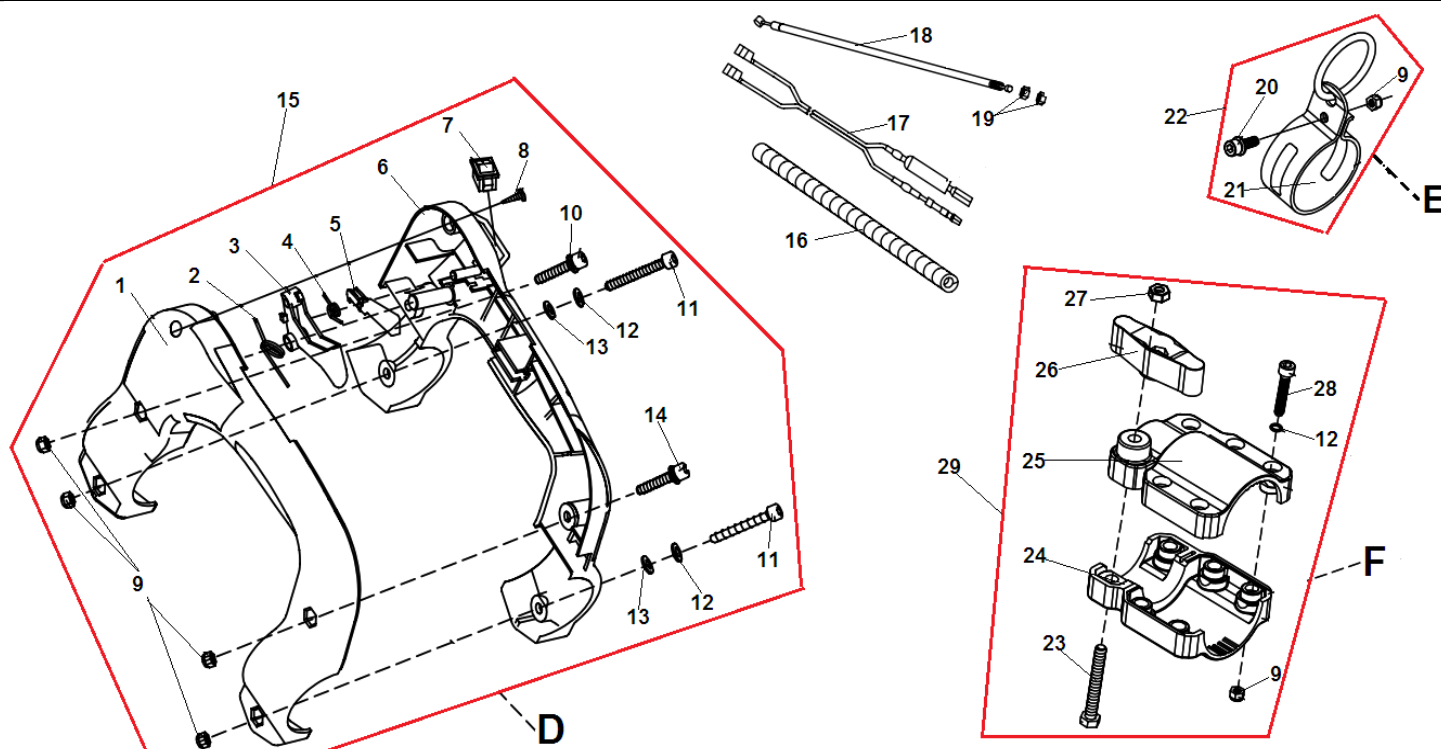

№	Артикул	Наименование	К-во	№	Артикул	Наименование	К-во
1	70030070333	Рукоятка левая половина	1	16	61350020009	Оболочка троса газа	1
2	02020110109	Пружина курка газа	1	17	02050050246	Провода выключения зажигания	1
3	70030070333	Курок газа	1	18	02050040152	Трос газа	1
4	02020110108	Пружина предохранителя	1	19	03030010004	Гайка М6	2
5	70030070432	Предохранитель курка газа	1	20	03020020025	Болт М5х12	1
6	70030070334	Рукоятка правая половина	1	21	02020040054	Скоба крепления ремня	1
7	03010040295	Выключатель зажигания	1	22	02060050015	Скоба комплект	1
8	03010040038	Винт 3,5х16	1	23	03010020025	Болт М6х45	1
9	03030060007	Гайка М5	10	24	70030180406	Муфта штанги выдвигной низ	1
10	03010010057	Болт М5х25	5	25	70030180405	Муфта штанги выдвигной верх	1
11	03010010030	Болт М5х40	2	26	70030180407	Гайка барашек муфты	1
12	03050010014	Шайба 5	8	27	03030060002	Гайка М6	1
13	03040020019	Шайба 5	2	28	03010010065	Болт М5х27	5
14	03010010061	Болт М5х20	4	29	61270120009	Муфта соединительная штанги комплект	1
15	61270040091	Рукоятка управления комплект	1	30