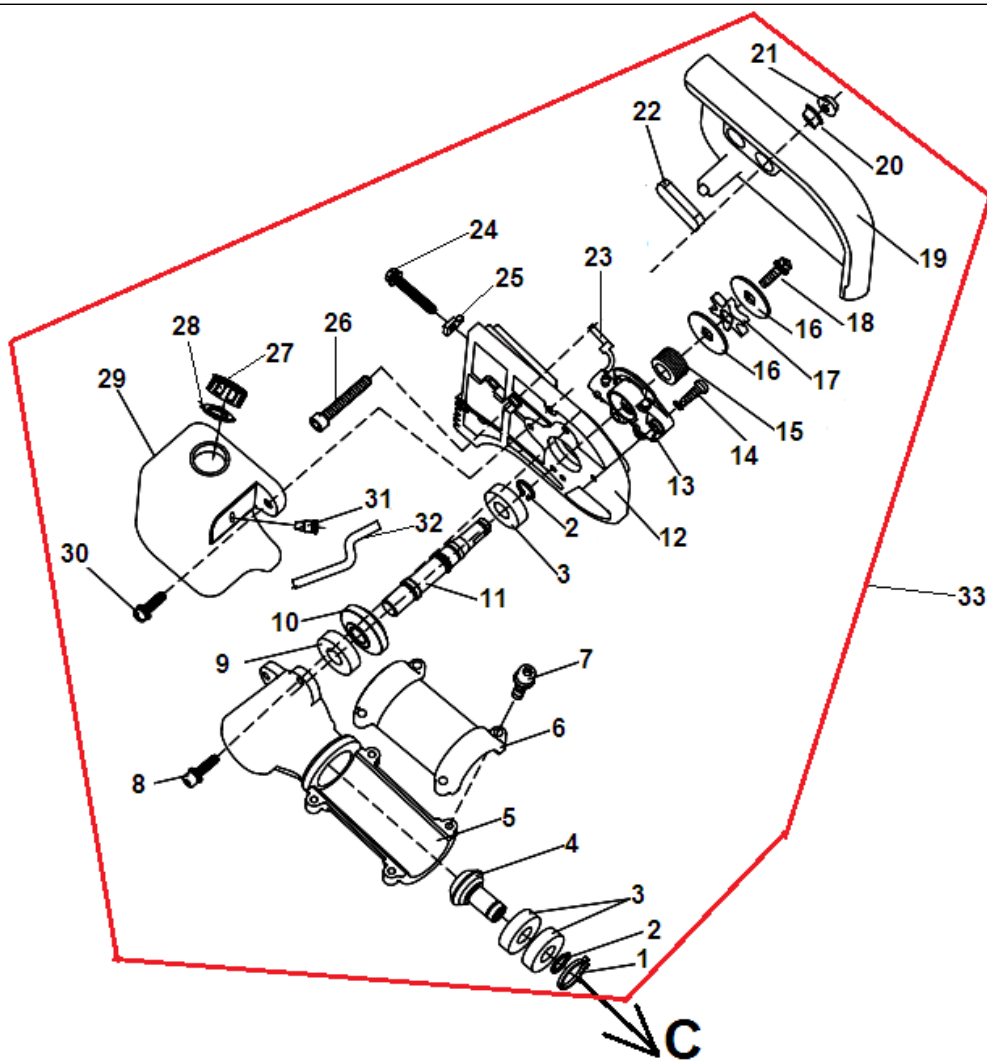

№	Артикул	Наименование	К-во	№	Артикул	Наименование	К-во
1	03010010057	Кольцо стопорное 28	1	18	03010030009	Болт М6х10	1
2	03120010002	Кольцо стопорное 12	2	19	70030030460	Крышка шины	1
3	03090010020	Подшипник 6001-2RS	3	20	02030030014	Втулка крышки шины	2
4	02020090120	Вал-шестерня редуктора	1	21	03030050002	Гайка крепления крышки шины	1
5	80010040040	Корпус редуктора	1	22	02080030033	Прокладка	1
6	80010060022	Крышка редуктора	1	23	02080030031	Уплотнение шланга маслонасоса	1
7	03010010057	Болт М5х25	5	24	03010060050	Болт натяжения цепи	1
8	03010010061	Болт М5х20	4	25	03030070063	Палец натяжения цепи	1
9	03090010028	Подшипник 6001	1	26	03010010034	Болт М6х40	2
10	02020090110	Шестерня редуктора	1	27	70030060132	Пробка масляного бака	1
11	02020090109	Вал редуктора	1	28	02070020057	Кольцо уплотнительное пробки	1
12	80010040039	Плата корпуса редуктора	1	29	70050030103	Бак масляный	1
13	02050130005	Маслонасос	1	30	03020020052	Болт М5х20	2
14	03010060055	Болт М5х16	2	31	02080040010	Клапан сапуна	1
15	02020090108	Червяк маслонасоса	1	32	01040010011	Шланг масляный	1
16	02050110021	Шайба ведущей звездочки	2	33	61270030085	Редуктор комплект	1
17	02050110020	Звездочка ведущая	1