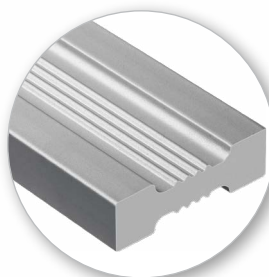

Жесткий столярный угольник

ЭКСПЕРТ

**АЛЮМИНИЕВЫЙ
ПРОФИЛЬ**

Предназначен для профессионального применения. Мощный алюминиевый профиль со специальным желобом обеспечивает высокую точность и надёжность измерительных работ

Жесткий столярный угольник

Алюминиевый измерительный профиль
имеет желоб, придающий особую прочность конструкции

Мощное и широкое устойчивое основание (40 мм для всех размеров)
удобно в работе и упрощает разметку при столярных работах

Высокая точность
проверки внешних и внутренних углов

Двусторонняя шкала
Прочное алюминиевое полотно (3 мм)
с двухцветной шкалой

Анодированное антибликовое покрытие
для работы в самых сложных условиях освещения