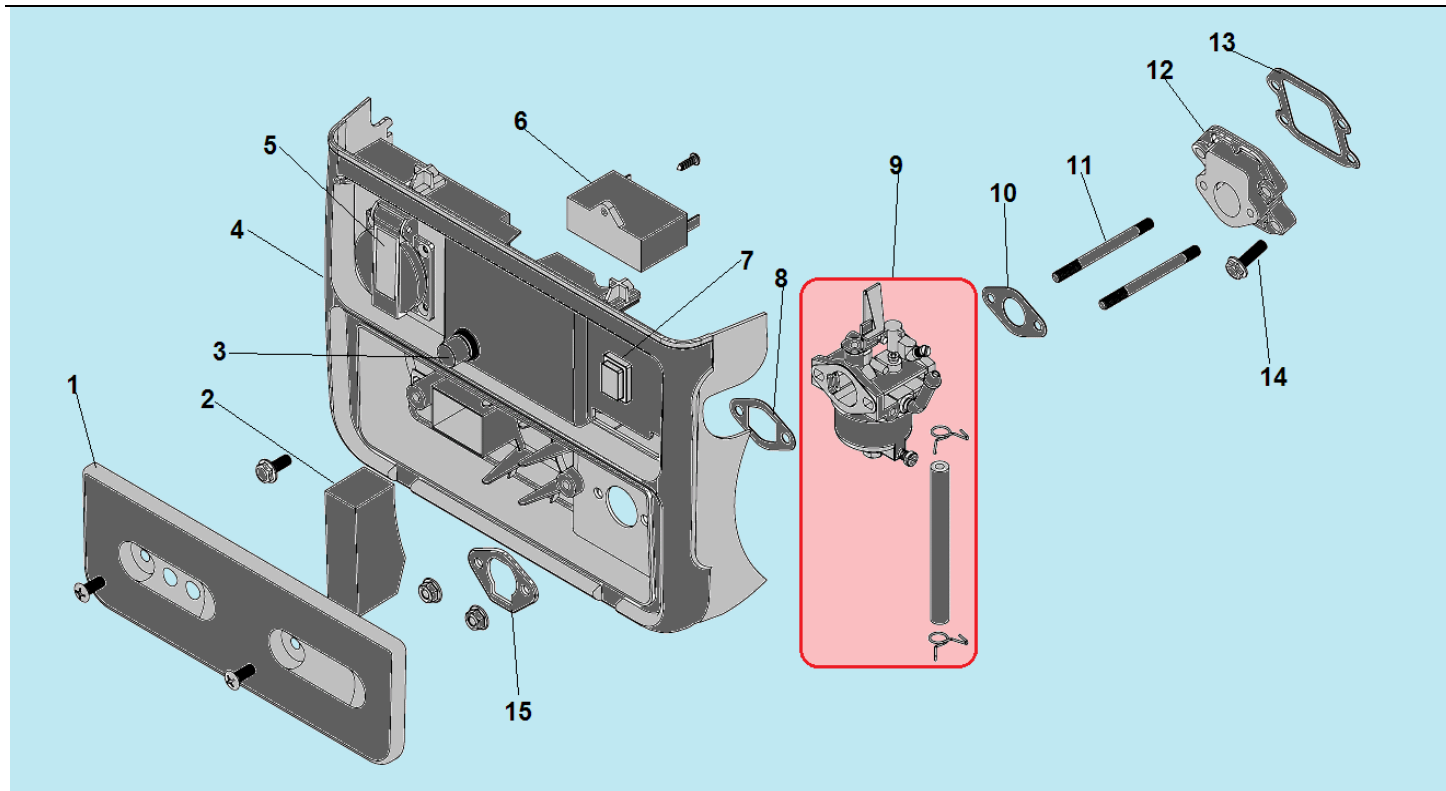

№	Артикул	Наименование	К-во	№	Артикул	Наименование	К-во
1	3058000043001	Крышка воздушного фильтра	1	9	022010600000/ 1500039	Карбюратор	1
2	3058000045001	Воздушный фильтр	1	10	022010002000	Прокладка под карбюратор	1
3	3008203000011	Предохранитель розетки 4 А	1	11	516030606003	Шпилька М6х60	2
4	022010700040	Панель комплект	1	12	02201050000004	Теплоизолятор	1
5	3014003000050	Розетка 220В	1	13	022010001900	Прокладка под теплоизолятор	1
6	3060010004003	Конденсатор 12 мкф	1	14	3037001007039	Болт М6х20	4
7	029029900303	Выключатель зажигания	1	15	3058000039001	Прокладка	1
8	3058000036001	Прокладка между панелью и карбюратором	1