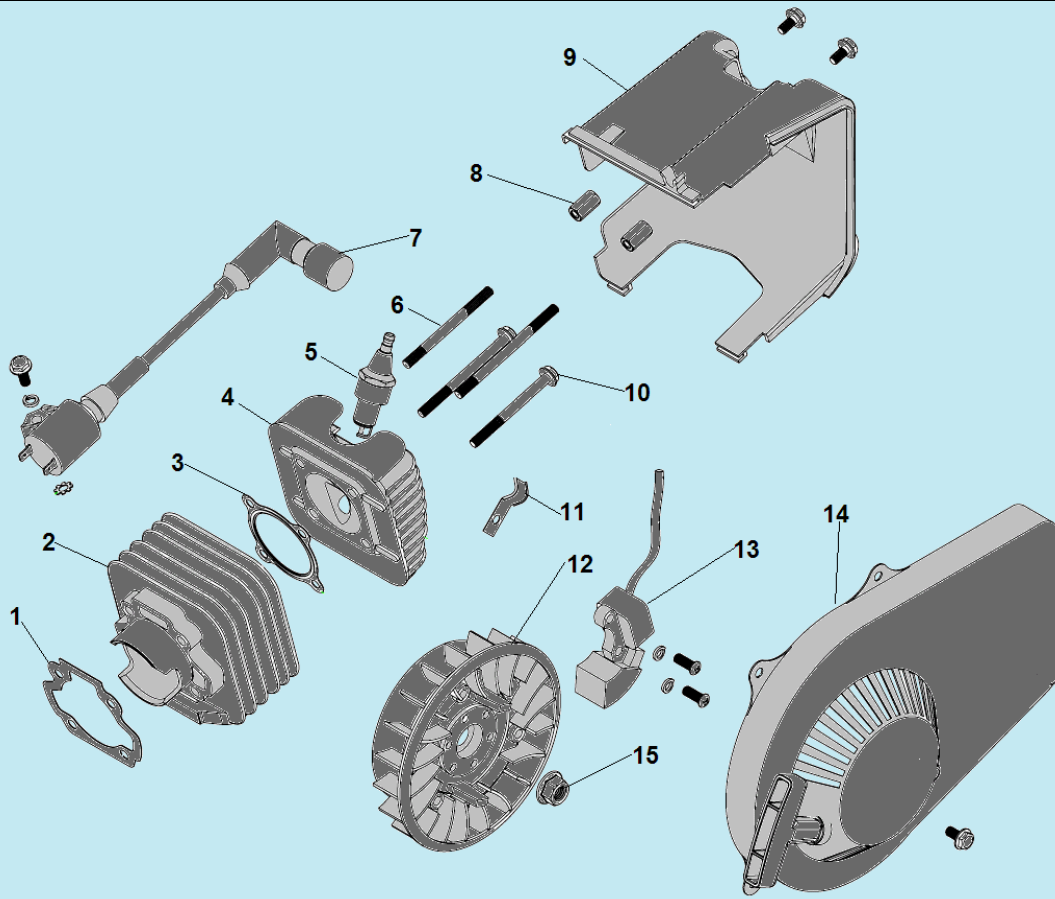

№	Артикул	Наименование	К-во	№	Артикул	Наименование	К-во
1	3037001008025	Болт М6х80	3	6	3037009001045	Подшипник 6203RS со стопорным штифтом	1
2	3008203000011	Предохранитель розетки 12В	1	7	3061002005001	Крыльчатка ротора	1
3	3014009000003	Розетка 12В	1	8	2028520216001	Ротор, комплект с крыльчаткой	1
4	3058000049001	Крышка генератора	1	9	2028320205001	Статор	1
5	3058000077001	Болт крепления ротора	1	10	022010003400	Виброизолятор	2

№	Артикул	Наименование	К-во	№	Артикул	Наименование	К-во
1	3037010001004	Сальник коленвала 20x30x7	2	13	022010000901	Поршень	1
2	022010000100	Картер, сторона генератора	1	14	022010001000	Нижнее поршневое кольцо	1
3	3058000051001	Рычаг регулятора оборотов	1	15	022010001100	Верхнее поршневое кольцо	1
4	3037010001001	Сальник вала регулятора 6x12x4	1	16	022010000800	Палец поршня	1
5	022010002700	Пружина рычага регулятора оборотов	1	17	521010010201	Подшипник коленвала 6004	2
6	3058000059001	Вал регулятора оборотов	1	18	3058000053001	Пластина крепления пружины рычага регулятора оборотов	1
7	022010000400	Вилка регулятора оборотов	1	19	3058000054001	Пружина	1
8	3037005010005	Стопорное кольцо 42	1	20	022010000200	Картер, сторона маховика	1
9	3058000057001	Кольцо регулятора оборотов	1	21	022010003400	Виброизолятор	2
10	3058000055001	Центробежный регулятор оборотов	1	22	022010002500	Тяга рычага регулятора оборотов	1
11	306020020100/ 3058000028001	Коленвал	1	23	022010002600	Пружина тяги	1
12	022010000700	Стопорное кольцо	2				