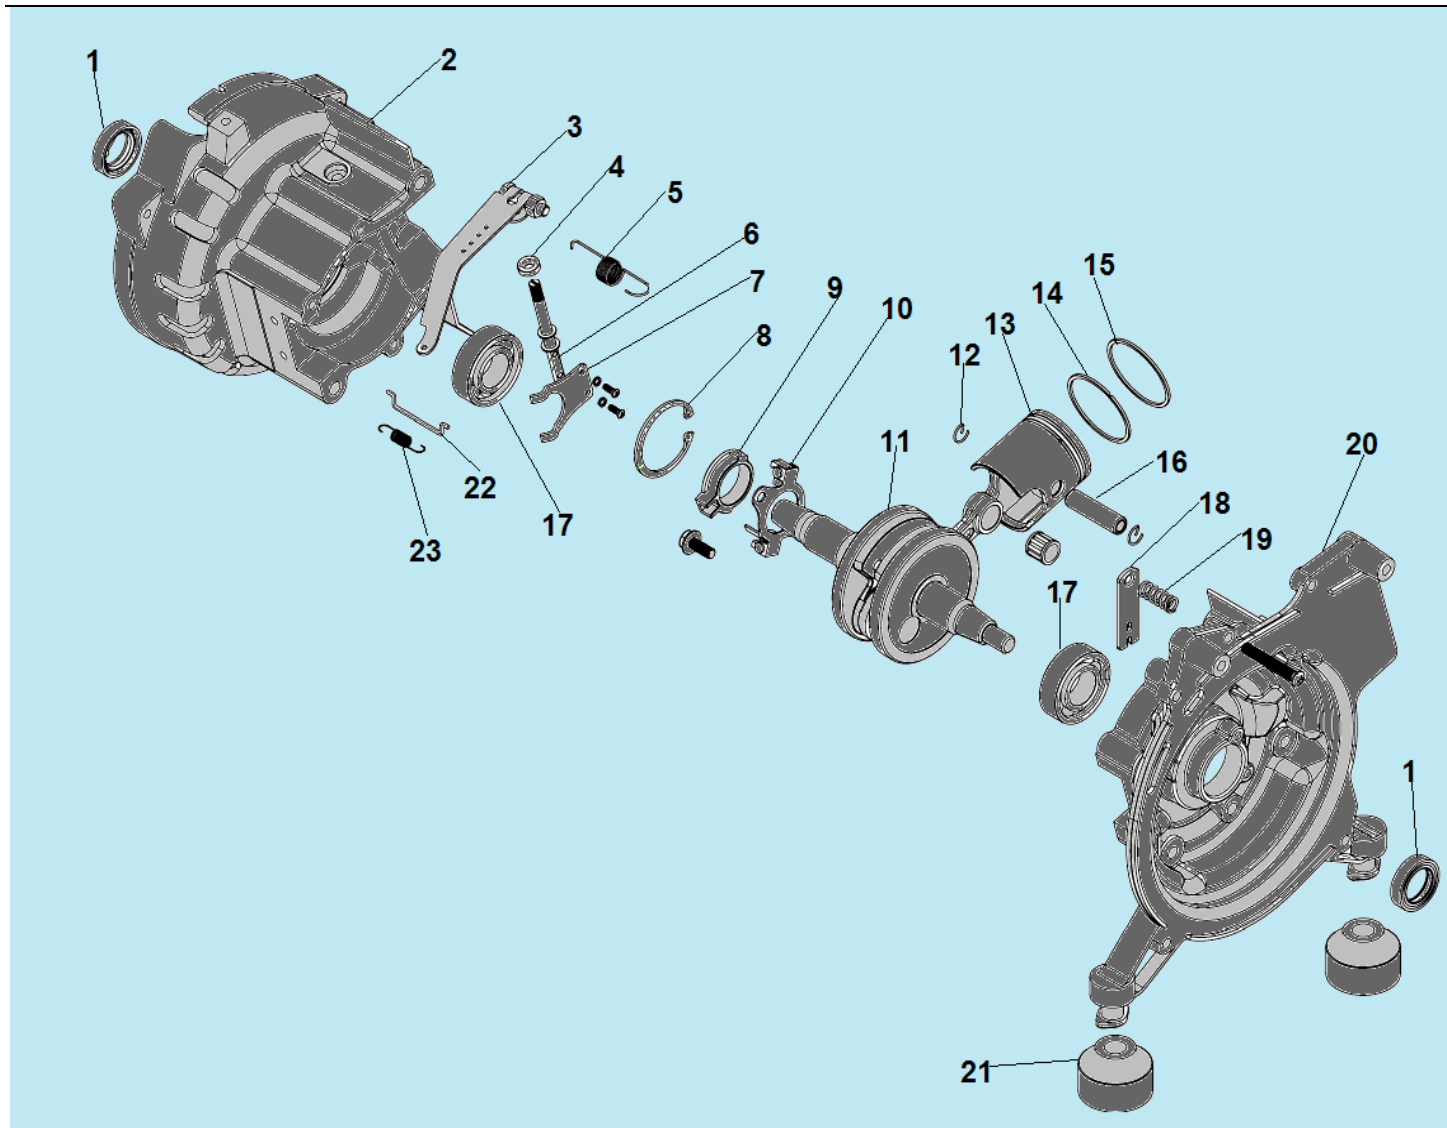

№	Артикул	Наименование	К-во	№	Артикул	Наименование	К-во
1	3037001008025	Болт М6х80	3	6	3037009001045	Подшипник 6203RS со стопорным штифтом	1
2	3008203000011	Предохранитель розетки 12В	1	7	3061002005001	Крыльчатка ротора	1
3	3014009000003	Розетка 12В	1	8	2028520216001	Ротор, комплект с крыльчаткой	1
4	3058000049001	Крышка генератора	1	9	2028320205001	Статор	1
5	3058000077001	Болт крепления ротора	1	10	022010003400	Виброизолятор	2

№	Артикул	Наименование	К-во	№	Артикул	Наименование	К-во
1	3037010001004	Сальник коленвала 20x30x7	2	13	022010000901	Поршень	1
2	022010000100	Картер, сторона генератора	1	14	022010001000	Нижнее поршневое кольцо	1
3	3058000051001	Рычаг регулятора оборотов	1	15	022010001100	Верхнее поршневое кольцо	1
4	3037010001001	Сальник вала регулятора 6x12x4	1	16	022010000800	Палец поршня	1
5	022010002700	Пружина рычага регулятора оборотов	1	17	521010010201	Подшипник коленвала 6004	2
6	3058000059001	Вал регулятора оборотов	1	18	3058000053001	Пластина крепления пружины рычага регулятора оборотов	1
7	022010000400	Вилка регулятора оборотов	1	19	3058000054001	Пружина	1
8	3037005010005	Стопорное кольцо 42	1	20	022010000200	Картер, сторона маховика	1
9	3058000057001	Кольцо регулятора оборотов	1	21	022010003400	Виброизолятор	2
10	3058000055001	Центробежный регулятор оборотов	1	22	022010002500	Тяга рычага регулятора оборотов	1
11	306020020100/ 3058000028001	Коленвал	1	23	022010002600	Пружина тяги	1
12	022010000700	Стопорное кольцо	2				

№	Артикул	Наименование	К-во	№	Артикул	Наименование	К-во
1	3058000069001/ 306020080100	Глушитель	1	5	029019900602	Сетчатый фильтр	1
2	022010003000	Прокладка глушителя	1	6	3С9506001	Мерный стакан	1
3	029019900703/ 1500019	Топливный кран	1	7	029019901101/ 3058000064001	Крышка топливного бака	1
4	2011030040022	Топливный бак	1	8	022010003801	Рукоятка	1